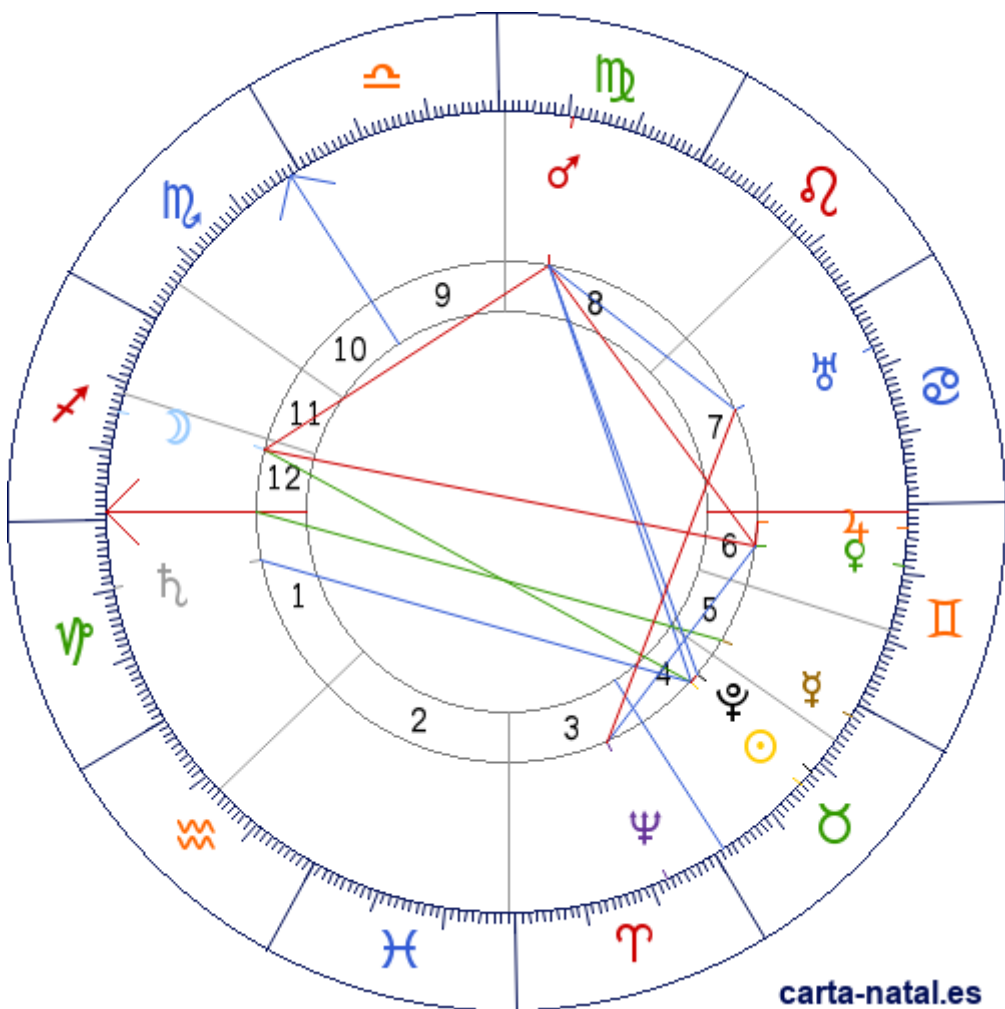

Carta natal

Victor Grignard

06/05/1871 23:00:00 (LMT)

06/05/1871 23:06:28 UT

49:38:23N 01:36:59W

Tropical/geocéntrico

Carta eclíptica

Casas: Placidus

ARMC: 209°21'27.87768"

carta-natal.es

Generalidades

Fuego 31.82%

Tierra 40.91%

Aire 13.64%

Agua 13.64%

Cardinal 13.64%

Planetas

☉	♌	15°55'53"	4
☾	♈	14°17'55"	12
♀	♌	28°05'08" <u>R</u>	5
♀	♎	21°05'50"	6
♂	♑	19°19'51"	8
♃	♎	26°25'49"	6 » 7
♅	♌	09°38'35" <u>R</u>	1
♁	♏	23°04'29"	7
♃	♏	22°25'34"	3
♁	♌	18°20'30"	4

Aspectos

☉	150°	☾	1.63° (A)
☉	120°	♂	3.4° (A)
☉	120°	♅	6.29° (S)
☉	0°	♁	2.41° (A)
☾	180°	♀	6.8° (A)
☾	90°	♂	5.03° (A)
♀	150°	AC	0.69° (S)
♀	90°	♂	1.77° (S)
♀	0°	♃	5.33° (A)
♀	60°	♃	1.33° (A)
♂	60°	♁	3.74° (A)
♂	120°	♁	0.99° (S)
♁	90°	♃	0.65° (A)