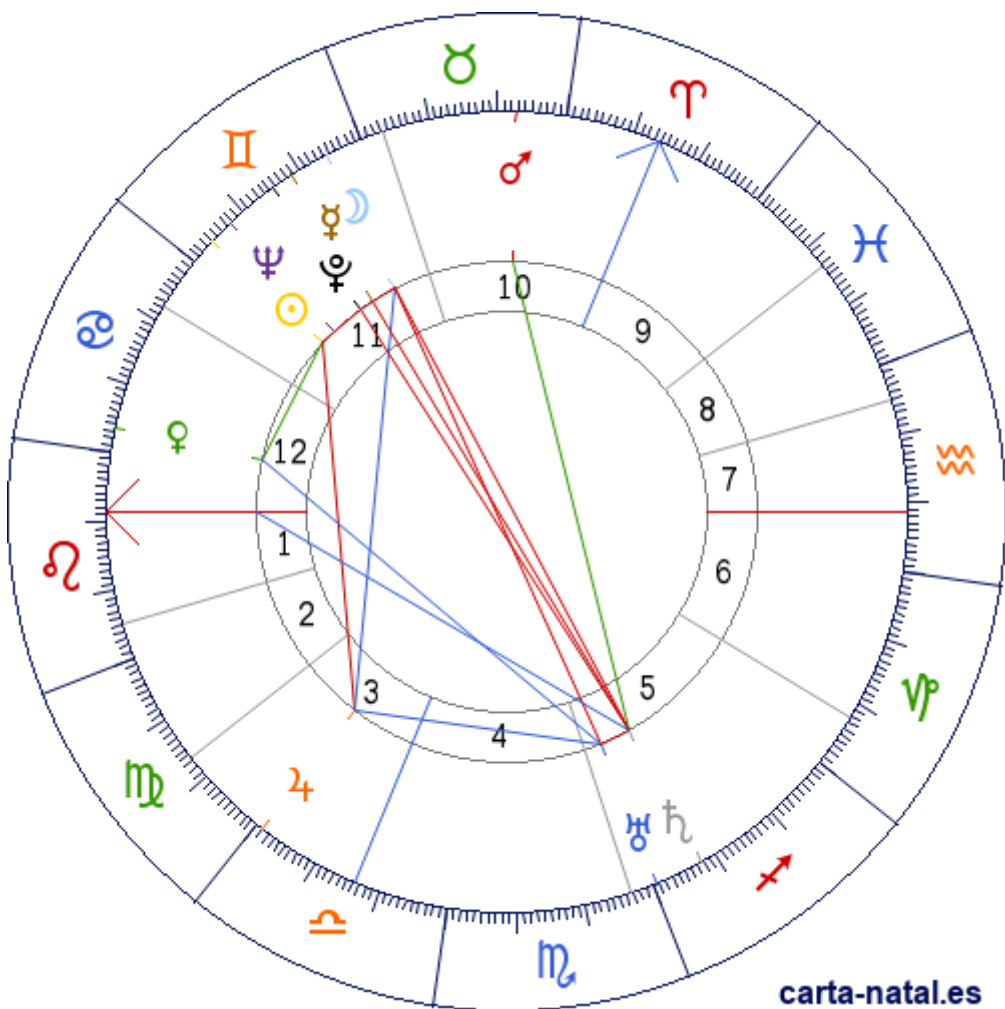

Carta natal

Maurits Cornelis Escher

17/06/1898 07:15:00 (AMT)

17/06/1898 06:55:00 UT

53:12:05N 05:48:31E

Tropical/geocéntrico

Carta eclíptica

Casas: Placidus

ARMC: 15°06'39.92508"

carta-natal.es

Generalidades

Casas (Placidus)

C 1 (AC)	♈	08°37'07"
C 2	♈	25°00'11"
C 3	♉	16°25'40"
C 4	♊	16°24'06"
C 5	♈	26°48'12"
C 6	♋	07°45'34"
C 7	♌	08°37'07"
C 8	♌	25°00'11"
C 9	♍	16°25'40"
C 10 (MC)	♎	16°24'06"
C 11	♏	26°48'12"
C 12	♏	07°45'34"

Planetas

☉	♈	26°03'16"	11
☾	♈	05°27'21"	11
☿	♈	11°11'19"	11
♀	♏	26°31'40"	12
♂	♏	07°17'50"	10
♃	♊	00°58'39"	3
♅	♌	07°42'02"R	5
♁	♌	00°31'54"R	5
♄	♈	22°23'32"	11
♆	♈	14°29'12"	11

Aspectos

☉	30°	♀	0.47° (S)
☉	90°	♃	4.92° (A)
☉	0°	♄	3.66° (S)
☾	0°	♀	5.73° (A)
☾	120°	♃	4.48° (S)
☾	180°	♅	2.24° (A)
☾	180°	♁	4.92° (S)
♀	180°	♅	3.49° (S)
♀	0°	☿	3.3° (A)
♀	120°	♁	4° (A)
♂	150°	♅	0.4° (A)
♃	60°	♁	0.45° (S)
♅	0°	♁	7.17° (A)
♅	180°	☿	6.79° (S)
♅	120°	AC	0.92° (S)

0°

7.91° (S)
