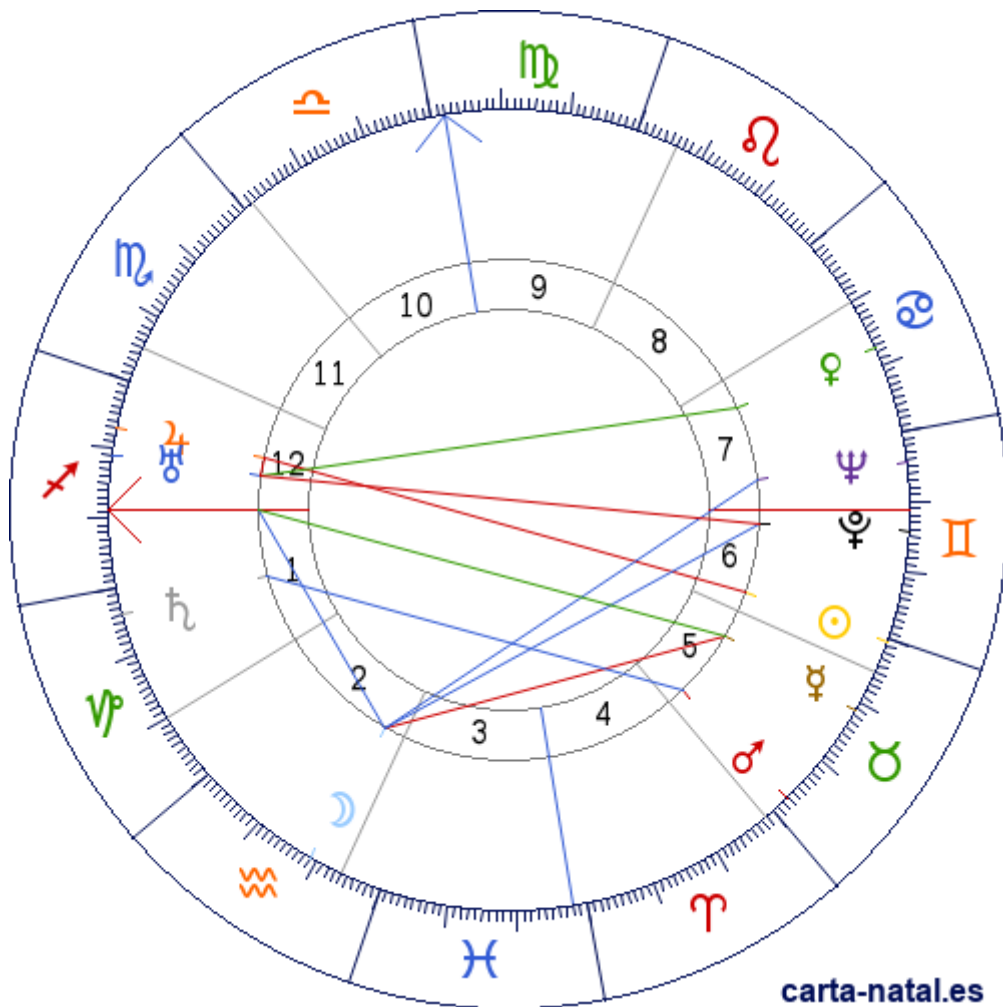

Carta natal

Lydia Cabrera

20/05/1900 20:00:00 (HMT)

21/05/1900 01:29:36 UT

23:07:59N 82:22:59W

Tropical/geocéntrico

Carta eclíptica

Casas: Placidus

ARMC: 178°15'24.28344"

carta-natal.es

Generalidades

Casas (Placidus)

C 1 (AC)	♈	18°47'57"
C 2	♉	20°00'12"
C 3	♊	23°58'21"
C 4	♋	28°6'0"
C 5	♌	28°41'52"
C 6	♍	24°57'55"
C 7	♎	18°47'57"
C 8	♏	20°00'12"
C 9	♐	23°58'21"
C 10 (MC)	♑	28°6'0"
C 11	♒	28°41'52"
C 12	♓	24°57'55"

Planetas

☉	♈	29°31'40"	6
☾	♉	19°06'35"	2
♀	♈	18°41'54"	5
♁	♎	12°46'53"	7
♂	♈	02°45'31"	5
♃	♈	06°51'27" R	12
♅	♉	03°59'43" R	1
♁	♈	10°57'06" R	12
♄	♎	25°41'23"	7
♁	♎	15°46'50"	6 » 7

Aspectos

☉	180°	♃	7.33° (A)
☾	90°	♀	0.41° (S)
☾	120°	♄	6.58° (A)
☾	120°	♁	3.33° (S)
☾	60°	AC	0.31° (A)
♀	150°	AC	0.1° (S)
♀	150°	♁	1.83° (S)
♂	120°	♅	1.24° (A)
♃	0°	♁	4.09° (S)
♁	180°	♁	4.83° (S)