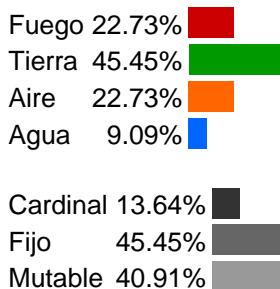

Carta natal

Lydia Cabrera

20/05/1900 20:00:00 (HMT)

21/05/1900 01:29:36 UT

23:07:59N 82:22:59W

Tropical/geocéntrico

Carta eclíptica

Casas: Placidus

ARMC: 178°15'24.28344"

carta-natal.es

Generalidades

Casas (Placidus)

C 1 (AC)	♈	18°47'57"
C 2	♉	20°00'12"
C 3	♊	23°58'21"
C 4	♋	28°6'0"
C 5	♌	28°41'52"
C 6	♍	24°57'55"
C 7	♎	18°47'57"
C 8	♏	20°00'12"
C 9	♐	23°58'21"
C 10 (MC)	♑	28°6'0"
C 11	♒	28°41'52"
C 12	♓	24°57'55"

Planetas

☉	♈	29°31'40"	6
☾	♉	19°06'35"	2
♀	♈	18°41'54"	5
♁	♎	12°46'53"	7
♂	♈	02°45'31"	5
♃	♈	06°51'27" R	12
♅	♉	03°59'43" R	1
♁	♈	10°57'06" R	12
♄	♎	25°41'23"	7
♁	♎	15°46'50"	6 » 7

Aspectos

☉	180°	♃	7.33° (A)
☾	90°	♀	0.41° (S)
☾	120°	♄	6.58° (A)
☾	120°	♁	3.33° (S)
☾	60°	AC	0.31° (A)
♀	150°	AC	0.1° (S)
♀	150°	♁	1.83° (S)
♂	120°	♅	1.24° (A)
♃	0°	♁	4.09° (S)
♁	180°	♁	4.83° (S)