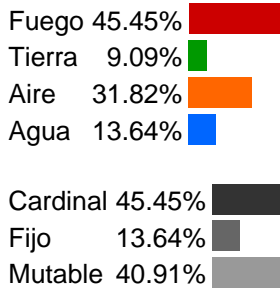

Carta natal

Gloria Swanson

27/03/1899 00:20:00 (CDT)
27/03/1899 05:20:00 UT

41:51:00N 87:39:00W

Tropical/geocéntrico
Carta eclíptica
Casas: Placidus

ARMC: 176°46'33.17088"

carta-natal.es

Generalidades

Casas (Placidus)

C 1 (AC)	♂	07°46'10"
C 2	♍	10°55'11"
C 3	♎	19°45'55"
C 4	♏	26°29'10"
C 5	♐	25°38'50"
C 6	♑	18°25'27"
C 7	♒	07°46'10"
C 8	♓	10°55'11"
C 9	♈	19°45'55"
C 10 (MC)	♉	26°29'10"
C 11	♊	25°38'50"
C 12	♋	18°25'27"