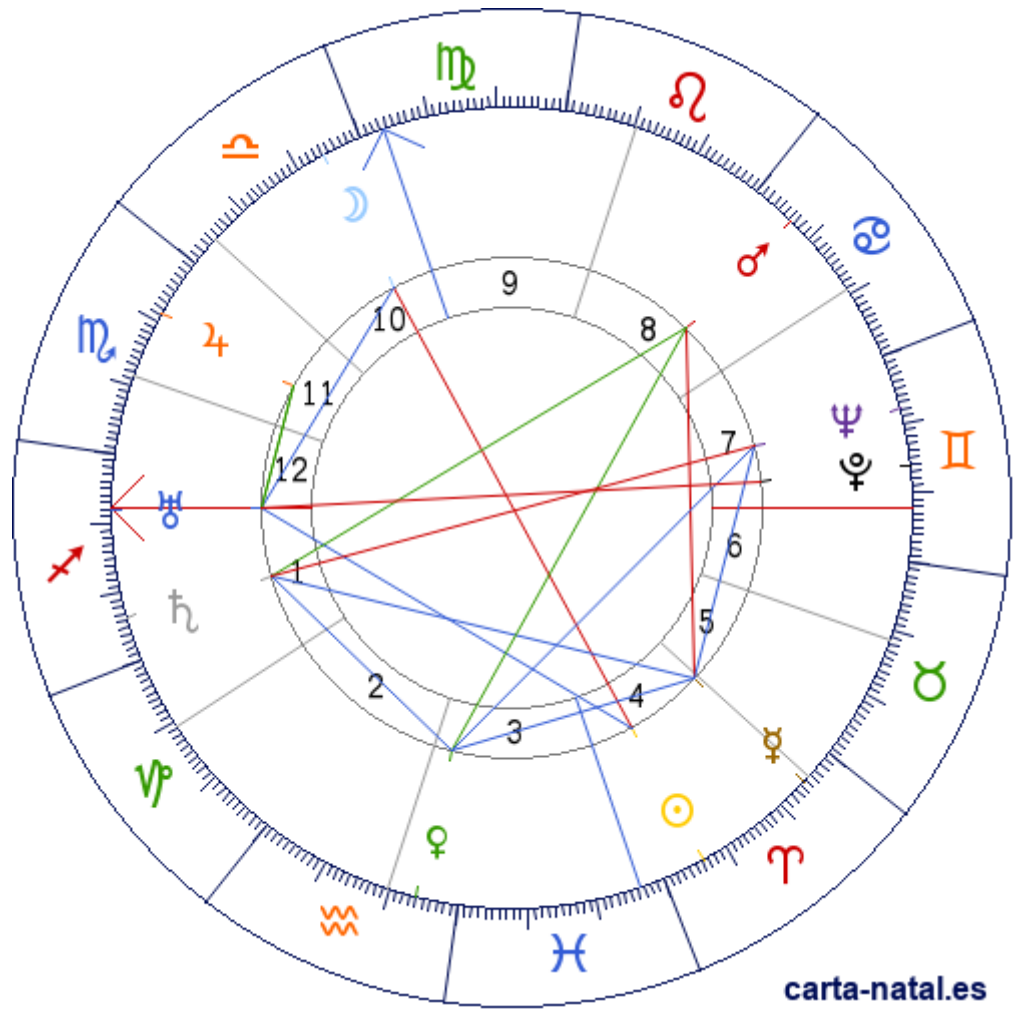

Carta natal

Gloria Swanson

27/03/1899 00:20:00 (CDT)
27/03/1899 05:20:00 UT

41:51:00N 87:39:00W

Tropical/geocéntrico
Carta eclíptica
Casas: Placidus

ARMC: 176°46'33.17088"

carta-natal.es

Generalidades

Casas (Placidus)

C 1 (AC)	♂	07°46'10"
C 2	♍	10°55'11"
C 3	♎	19°45'55"
C 4	♏	26°29'10"
C 5	♐	25°38'50"
C 6	♑	18°25'27"
C 7	♒	07°46'10"
C 8	♓	10°55'11"
C 9	♈	19°45'55"
C 10 (MC)	♉	26°29'10"
C 11	♊	25°38'50"
C 12	♋	18°25'27"

Planetas

☉	♐	06°20'14"	4
☾	♒	05°51'35"	10
☿	♈	24°39'16"	4 » 5
♀	♍	23°55'41"	3
♂	♏	23°35'18"	8
♃	♎	08°44'01" <u>R</u>	11
♄	♈	23°39'02" <u>E</u>	1
♅	♈	07°56'43" <u>R</u>	1
♆	♒	22°08'18"	7
♇	♒	13°51'41"	7

Aspectos

☉	180°	☾	0.48° (A)
☉	120°	♈	1.61° (A)
☾	60°	♈	2.09° (A)
♀	60°	♀	0.73° (A)
♀	90°	♂	1.07° (S)
♀	120°	♃	1° (S)
♀	60°	♅	2.52° (S)
♀	150°	♂	0.34° (S)
♀	60°	♃	0.28° (S)
♀	120°	♅	1.79° (S)
♂	150°	♃	0.06° (A)
♃	30°	♈	0.79° (A)
♃	30°	AC	0.96° (A)
♃	180°	♅	1.51° (A)
♈	180°	♇	5.92° (S)