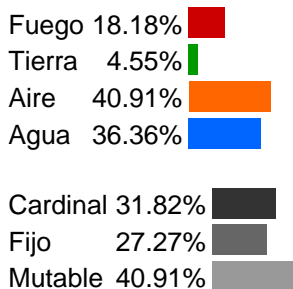

**Carta natal**

**Isabel Sabogal**

14/10/1958 15:20:00 (/05)

14/10/1958 20:20:00 UT

12:02:35S 77:01:42W

Tropical/geocéntrico

Carta eclíptica

Casas: Placidus

ARMC: 250°50'26.32632"

carta-natal.es

**Generalidades**

**Casas (Placidus)**

C 1 (AC)	♈	10°58'11"
C 2	♉	11°06'39"
C 3	♊	12°09'12"
C 4	♋	12°19'11"
C 5	♌	11°33'33"
C 6	♍	10°57'16"
C 7	♎	10°58'11"
C 8	♏	11°06'39"
C 9	♐	12°09'12"
C 10 (MC)	♑	12°19'11"
C 11	♒	11°33'33"
C 12	♓	10°57'16"

**Planetas**

☉	♏	20°58'48"	8
☾	♏	18°58'06"	9
♀	♏	27°31'36"	8
♀	♏	13°55'31"	8
♂	♋	02°23'15" <u>R</u>	3
♃	♏	07°30'00"	8
♄	♏	21°10'45"	10
♅	♏	15°41'47"	6
♆	♏	04°00'40"	8
♇	♎	03°32'47"	6

**Aspectos**

☉	0°	♀	6.55° (S)
☉	0°	♀	7.05° (A)
☉	60°	♄	0.2° (A)
☾	90°	♁	3.27° (S)
♀	0°	♆	6.48° (A)
♀	60°	♁	1.77° (A)
♂	150°	♆	1.62° (S)
♂	90°	♀	1.16° (S)
♃	0°	♆	3.49° (S)
♃	60°	♀	3.95° (S)
♄	120°	♁	5.48° (S)
♆	60°	♀	0.46° (S)