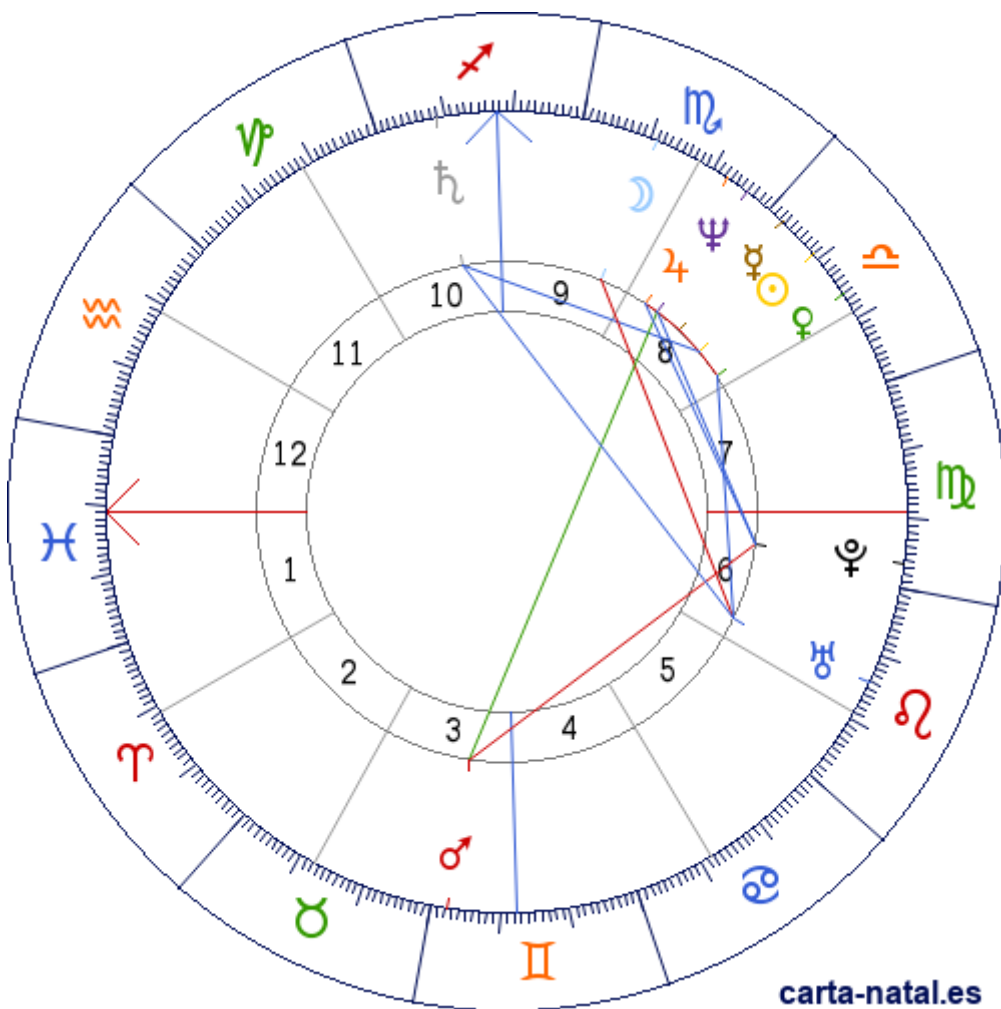

**Carta natal**

**Isabel Sabogal**

14/10/1958 15:20:00 (/05)

14/10/1958 20:20:00 UT

12:02:35S 77:01:42W

Tropical/geocéntrico

Carta eclíptica

Casas: Placidus

ARMC: 250°50'26.32632"

carta-natal.es

**Generalidades**

**Casas (Placidus)**

C 1 (AC)	♈	10°58'11"
C 2	♉	11°06'39"
C 3	♊	12°09'12"
C 4	♋	12°19'11"
C 5	♌	11°33'33"
C 6	♍	10°57'16"
C 7	♎	10°58'11"
C 8	♏	11°06'39"
C 9	♐	12°09'12"
C 10 (MC)	♑	12°19'11"
C 11	♒	11°33'33"
C 12	♓	10°57'16"

**Planetas**

☉	♏	20°58'48"	8
☾	♏	18°58'06"	9
♀	♏	27°31'36"	8
♀	♏	13°55'31"	8
♂	♋	02°23'15" <u>R</u>	3
♃	♏	07°30'00"	8
♄	♏	21°10'45"	10
♅	♏	15°41'47"	6
♆	♏	04°00'40"	8
♇	♎	03°32'47"	6

**Aspectos**

☉	0°	♀	6.55° (S)
☉	0°	♀	7.05° (A)
☉	60°	♄	0.2° (A)
☾	90°	♁	3.27° (S)
♀	0°	♆	6.48° (A)
♀	60°	♁	1.77° (A)
♂	150°	♆	1.62° (S)
♂	90°	♀	1.16° (S)
♃	0°	♆	3.49° (S)
♃	60°	♀	3.95° (S)
♄	120°	♁	5.48° (S)
♆	60°	♀	0.46° (S)