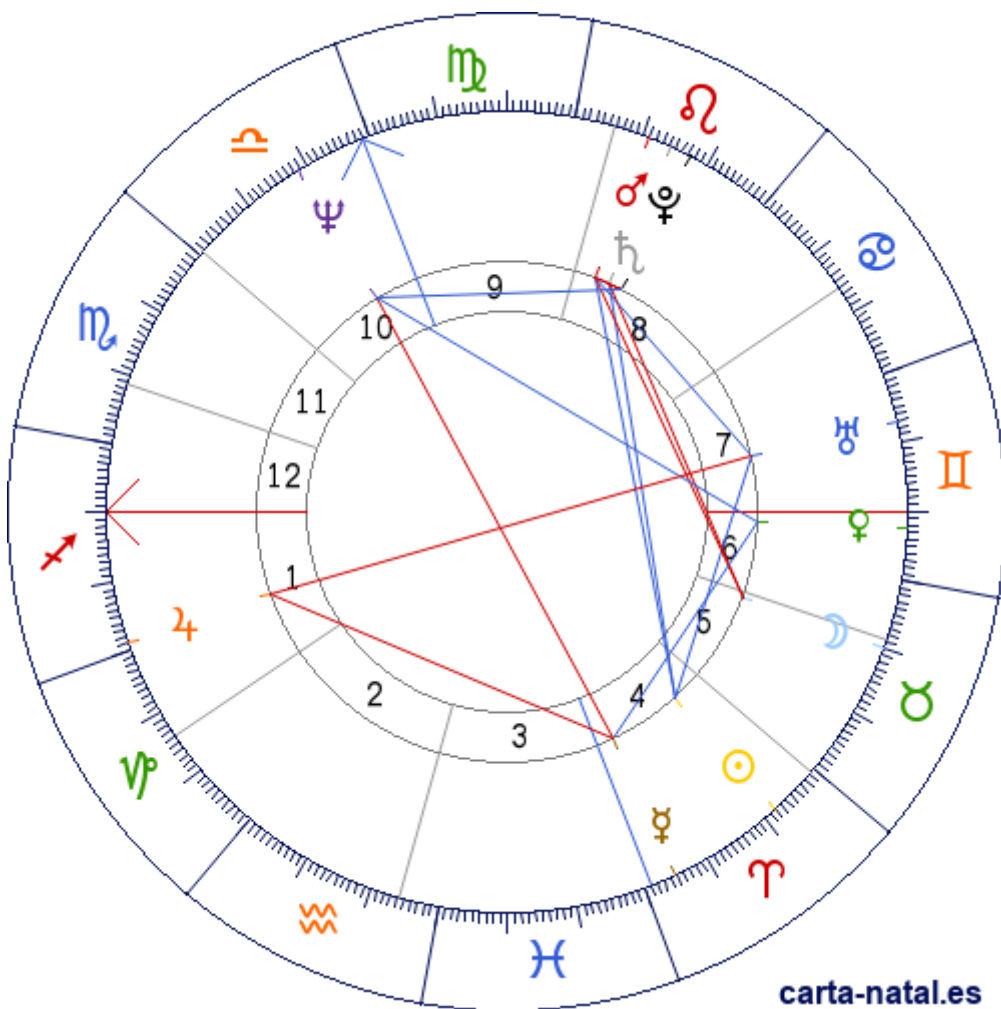

Carta natal

Marcello Lippi

12/04/1948 00:03:00 (CEST)

11/04/1948 22:03:00 UT

43:52:25N 10:15:21E

Tropical/geocéntrico

Carta eclíptica

Casas: Placidus

ARMC: 181°01'33.30876"

carta-natal.es

Generalidades

Fuego 59.09%

Tierra 13.64%

Aire 27.27%

Agua 0%

Cardinal 36.36%

Planetas

☉	♈	21°54'55"	4
☾	♊	19°58'04"	5 » 6
♀	♌	04°49'03"	4
♁	♏	19°08'09"	8
♂	♈	28°55'23" <u>E</u>	1
♃	♏	15°46'50" <u>E</u>	8
♅	♏	22°53'05"	7
♆	♏	11°20'30" <u>R</u>	10
♇	♏	12°35'23" <u>R</u>	8

Aspectos