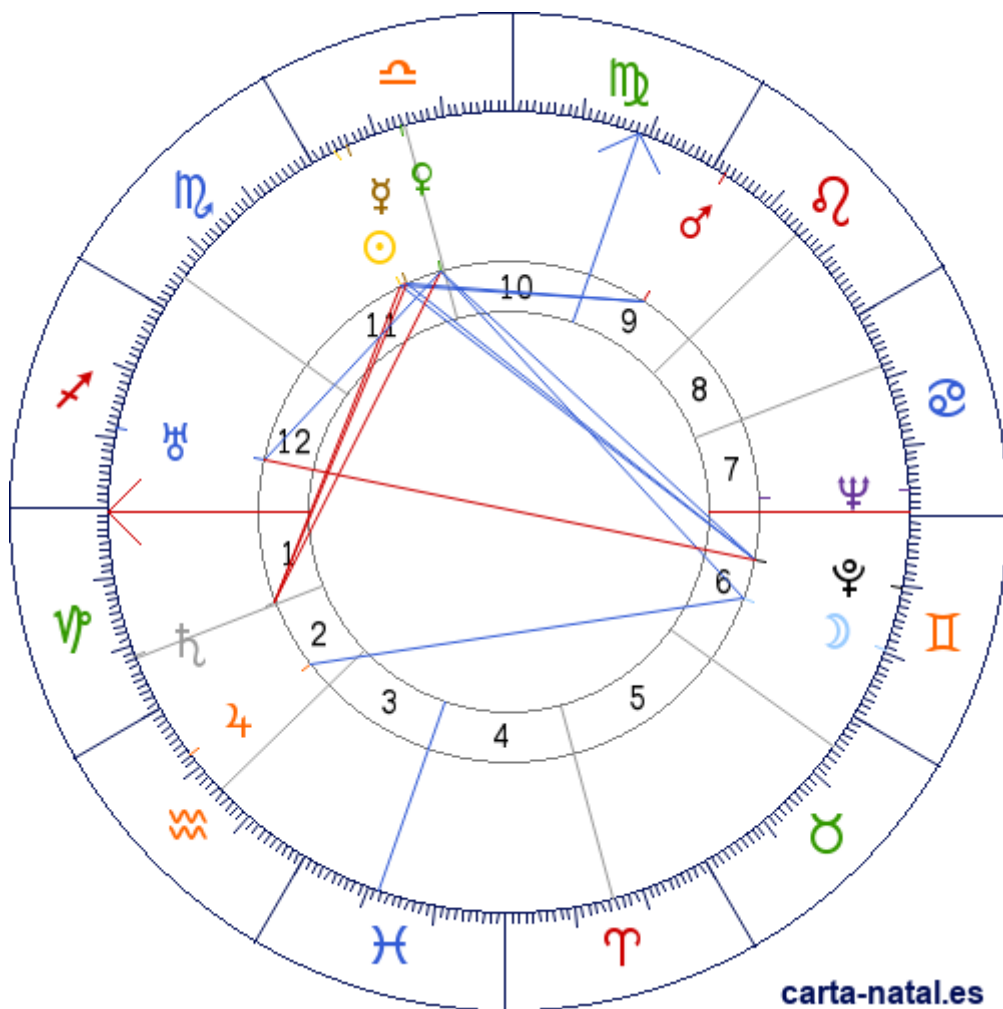

Carta natal

Felisberto Hernández

20/10/1902 09:00:00 (LMT)
20/10/1902 12:44:40 UT

34:50:00S 56:10:02W

Tropical/geocéntrico
Carta eclíptica
Casas: Placidus

ARMC: 163°02'22.94484"

carta-natal.es

Generalidades

Casas (Placidus)

C 1 (AC)	♍	00°33'27"
C 2	♍	21°58'01"
C 3	♎	14°31'55"
C 4	♏	11°36'42"
C 5	♐	15°43'29"
C 6	♑	24°36'25"
C 7	♒	00°33'27"
C 8	♒	21°58'01"
C 9	♓	14°31'55"
C 10 (MC)	♈	11°36'42"
C 11	♈	15°43'29"
C 12	♉	24°36'25"

Planetas

☉	♈	26°11'25"	11
☾	♈	10°22'29"	6
♀	♈	24°34'33" <u>R</u>	11
♁	♈	16°15'57"	11
♂	♏	28°00'33"	9
♃	♎	07°50'20"	2
♅	♍	21°39'48"	1 » 2
♁	♏	18°28'50"	12
♃	♒	03°40'37" <u>R</u>	7
♁	♈	19°32'06" <u>R</u>	6

Aspectos

☉	0°	♀	1.61° (S)
☉	60°	♂	1.82° (A)
☉	90°	♅	4.53° (S)
☉	120°	♁	6.66° (S)
☾	120°	♀	5.89° (A)
☾	120°	♃	2.54° (S)
♀	60°	♂	3.43° (S)
♀	90°	♅	2.91° (A)
♀	120°	♁	5.04° (A)
♀	90°	♅	5.4° (A)
♀	60°	♁	2.21° (A)
♀	120°	♁	3.27° (A)
♁	180°	♁	1.05° (A)