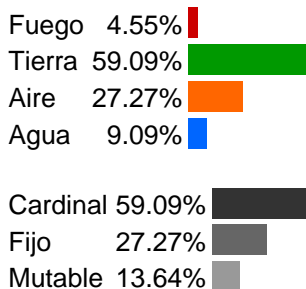

Carta natal

Rudolf Bing

09/01/1902 08:00:00 (CET)
09/01/1902 07:00:00 UT

48:12:31N 16:22:19E

Tropical/geocéntrico
Carta eclíptica
Casas: Placidus

ARMC: 229°15'15.30432"

carta-natal.es

Generalidades

Casas (Placidus)

C 1 (AC)	♑	20°56'41"
C 2	♒	12°50'44"
C 3	♓	24°42'06"
C 4	♈	21°40'41"
C 5	♉	11°43'14"
C 6	♊	29°54'29"
C 7	♋	20°56'41"
C 8	♌	12°50'44"
C 9	♍	24°42'06"
C 10 (MC)	♎	21°40'41"
C 11	♏	11°43'14"
C 12	♐	29°54'29"

Planetas

☉	♑	18°06'27"	12 » 1
☾	♑	11°20'53"	12
☿	♑	22°26'12"	1
♀	♏	28°45'59"	1
♂	♏	05°44'12"	1
♃	♑	23°19'41"	1
♄	♑	18°40'44"	12 » 1
♅	♏	18°54'37"	11
♆	♊	29°35'33"R	5 » 6
♇	♊	17°08'14"R	5

Aspectos

☉	0°	☾	6.76° (A)
☉	0°	♀	4.33° (S)
☉	0°	♃	5.22° (A)
☉	0°	♄	0.57° (A)
☉	30°	♅	0.8° (A)
☉	150°	♆	0.97° (S)
☾	0°	♄	7.33° (A)
♀	0°	♃	0.89° (A)
♀	0°	♄	3.76° (S)
♀	0°	AC	1.49° (A)
♀	60°	MC	0.76° (A)
♀	120°	♆	0.83° (A)
♃	0°	♄	4.65° (S)
♄	30°	♅	0.23° (A)
♄	150°	♆	1.54° (S)