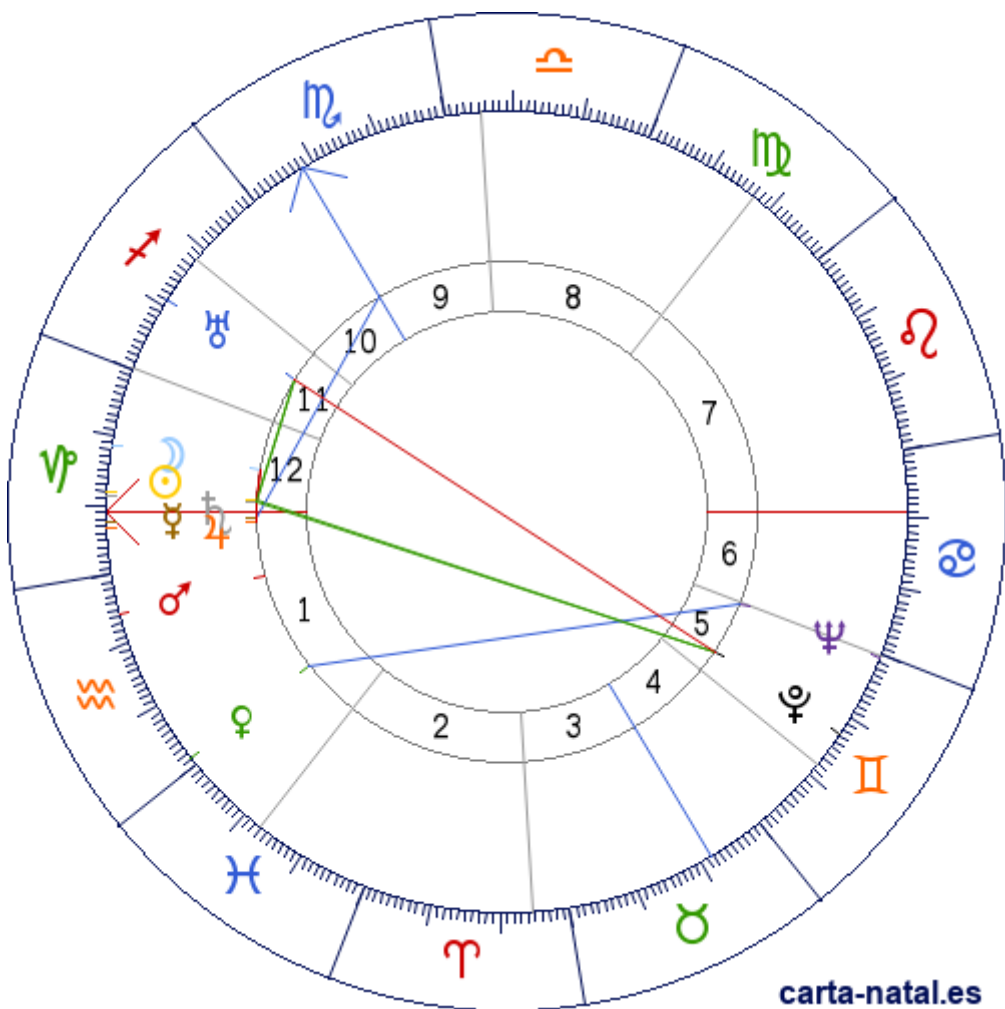

Carta natal

Rudolf Bing

09/01/1902 08:00:00 (CET)
09/01/1902 07:00:00 UT

48:12:31N 16:22:19E

Tropical/geocéntrico
Carta eclíptica
Casas: Placidus

ARMC: 229°15'15.30432"

carta-natal.es

Generalidades

Casas (Placidus)

C 1 (AC)	♑	20°56'41"
C 2	♒	12°50'44"
C 3	♓	24°42'06"
C 4	♈	21°40'41"
C 5	♉	11°43'14"
C 6	♊	29°54'29"
C 7	♋	20°56'41"
C 8	♌	12°50'44"
C 9	♍	24°42'06"
C 10 (MC)	♎	21°40'41"
C 11	♏	11°43'14"
C 12	♐	29°54'29"

Planetas

☉	♑	18°06'27"	12 » 1
☾	♑	11°20'53"	12
☿	♑	22°26'12"	1
♀	♏	28°45'59"	1
♂	♏	05°44'12"	1
♃	♑	23°19'41"	1
♄	♑	18°40'44"	12 » 1
♅	♏	18°54'37"	11
♆	♊	29°35'33"R	5 » 6
♇	♊	17°08'14"R	5

Aspectos

☉	0°	☾	6.76° (A)
☉	0°	♀	4.33° (S)
☉	0°	♃	5.22° (A)
☉	0°	♄	0.57° (A)
☉	30°	♅	0.8° (A)
☉	150°	♆	0.97° (S)
☾	0°	♄	7.33° (A)
♀	0°	♃	0.89° (A)
♀	0°	♄	3.76° (S)
♀	0°	AC	1.49° (A)
♀	60°	MC	0.76° (A)
♀	120°	♆	0.83° (A)
♃	0°	♄	4.65° (S)
♄	30°	♅	0.23° (A)
♄	150°	♆	1.54° (S)