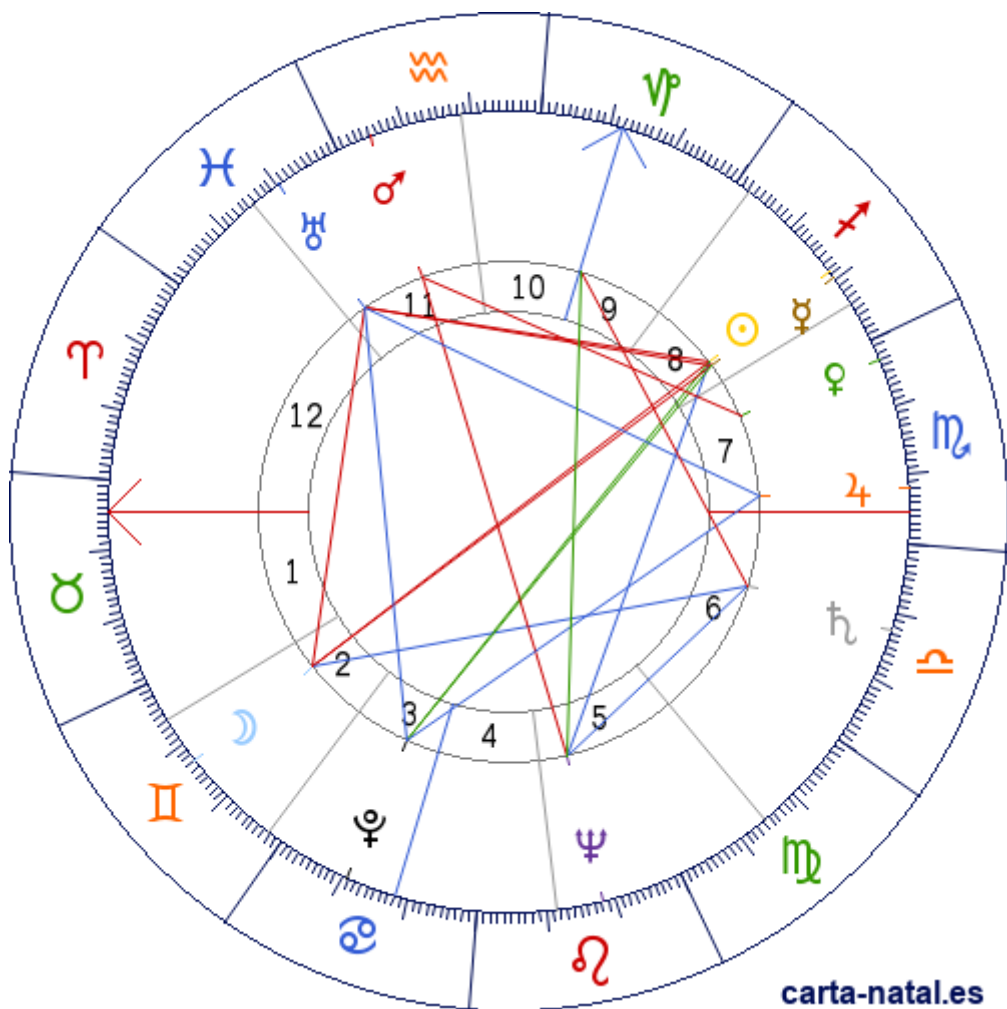

Carta natal

Gérard Philipe

04/12/1922 14:00:00 (WET)

04/12/1922 14:00:00 UT

43:33:05N 07:00:46E

Tropical/geocéntrico

Carta eclíptica

Casas: Placidus

ARMC: 289°36'37.99152"

carta-natal.es

Generalidades

Fuego 27.27%

Tierra 22.73%

Aire 27.27%

Agua 22.73%

Cardinal 18.18%

♃ ♎ 18°08'02"R 5

♅ ♌ 10°42'28"R 3

Aspectos

☉ 180° ☾ 1.28° (S)

☉ 0° ♀ 1.23° (A)

☉ 90° ♁ 1.88° (S)

☉ 120° ♃ 6.48° (A)

☉ 150° ♅ 0.94° (S)