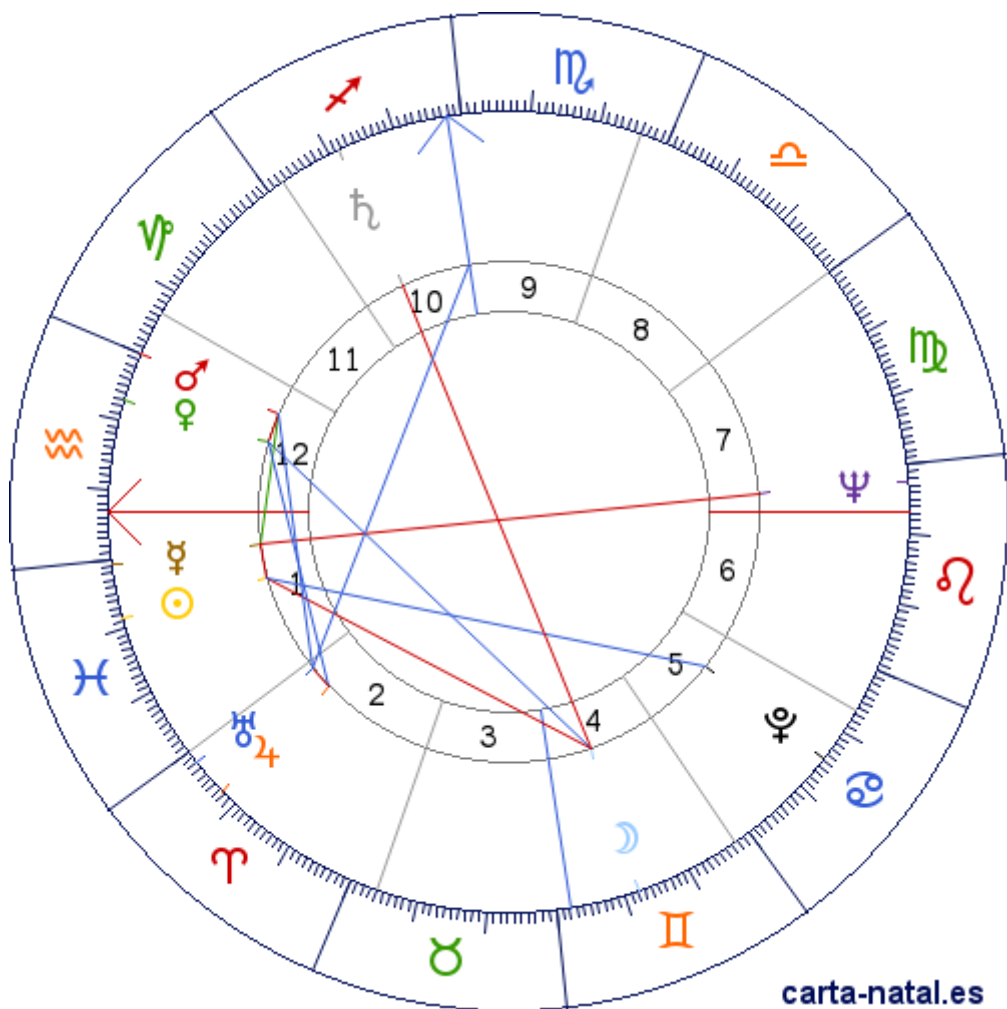

**Carta natal**

**Antonio Rodríguez Balinas**

28/02/1928 06:00:00 (AST)

28/02/1928 10:00:00 UT

18:09:31N 66:48:06W

Tropical/geocéntrico

Carta eclíptica

Casas: Placidus

ARMC: 240°11'9.99096"

carta-natal.es

Generalidades

Fuego 27.27%

Tierra 0%

Aire 45.45%

Agua 27.27%

Cardinal 13.64%

Fijo 36.36%

Mutable 50%

**Casas (Placidus)**

C 1 (AC) ♋ 23°14'10"

C 2 ♌ 00°13'27"

C 3 ♍ 03°51'26"

C 4 ♎ 02°16'08"

C 5 ♏ 27°40'18"

♆ ♋ 27°30'43"R 7

♇ ♋ 15°09'18"R 5

**Aspectos**

☉ 90° ☾ 3.59° (S)

☉ 0° ♀ 7.8° (S)

☉ 120° ♁ 6.57° (A)

☾ 120° ♀ 5.14° (S)

☾ 180° ♃ 6.25° (A)