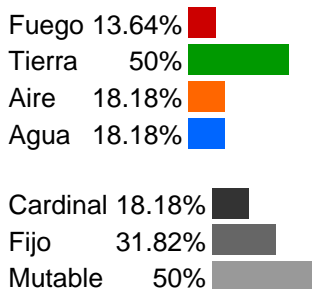

Carta natal

Theda Bara

29/07/1885 22:45:00 (LMT)

30/07/1885 04:22:50 UT

39:09:43N 84:27:25W

Tropical/geocéntrico

Carta eclíptica

Casas: Placidus

ARMC: 289°13'30.6462"

carta-natal.es

Generalidades

Casas (Placidus)

C 1 (AC)	♈	01°16'32"
C 2	♌	03°17'23"
C 3	♌	26°25'35"
C 4	♍	17°44'27"
C 5	♎	11°52'58"
C 6	♏	14°44'03"
C 7	♐	01°16'32"
C 8	♑	03°17'23"
C 9	♑	26°25'35"
C 10 (MC)	♒	17°44'27"
C 11	♓	11°52'58"
C 12	♈	14°44'03"

Planetas

♁	♎	07°06'40"	4
☾	♈	11°16'43"	11 » 12
☿	♏	03°24'40"	5
♀	♏	00°23'17"	5
♂	♌	28°39'55"	3
♃	♏	07°46'24"	5
♄	♍	02°56'54"	3
♅	♌	00°02'55"	6
♆	♈	25°21'18"	1
♇	♌	02°55'12"	1 » 2

Aspectos

♁	30°	♄	0.66° (A)
☾	180°	♀	7.87° (S)
☾	180°	♄	3.51° (S)
♀	0°	♀	3.02° (S)
♀	0°	♄	4.36° (A)
♀	60°	♃	0.46° (S)
♀	90°	♀	0.49° (S)
♀	60°	♂	1.72° (S)
♀	0°	♄	7.39° (A)
♀	60°	♃	2.56° (A)
♀	30°	♅	0.34° (S)
♀	90°	♆	5.03° (S)
♀	90°	♇	2.53° (A)
♀	120°	AC	0.89° (S)
♂	0°	♃	4.28° (A)