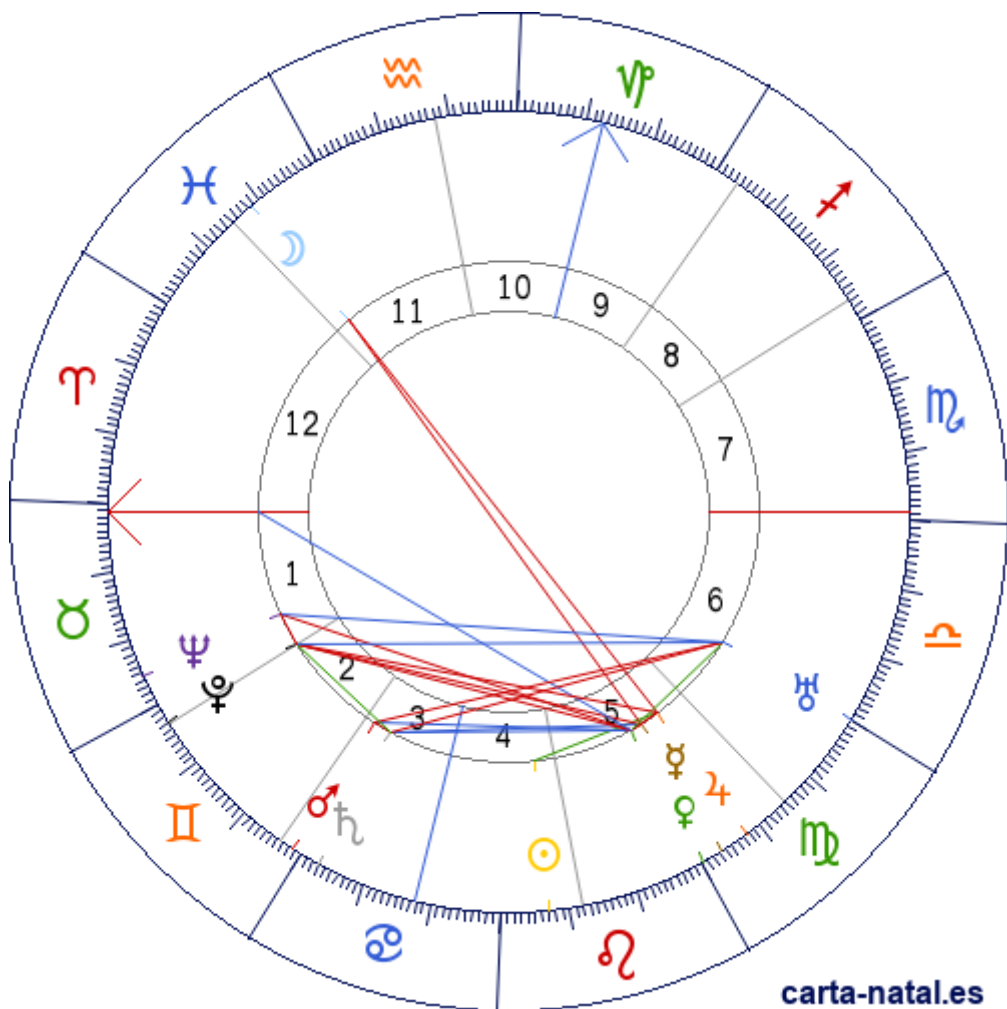

Carta natal

Theda Bara

29/07/1885 22:45:00 (LMT)

30/07/1885 04:22:50 UT

39:09:43N 84:27:25W

Tropical/geocéntrico

Carta eclíptica

Casas: Placidus

ARMC: 289°13'30.6462"

carta-natal.es

Generalidades

Casas (Placidus)

C 1 (AC)	♈	01°16'32"
C 2	♌	03°17'23"
C 3	♌	26°25'35"
C 4	♍	17°44'27"
C 5	♎	11°52'58"
C 6	♏	14°44'03"
C 7	♐	01°16'32"
C 8	♑	03°17'23"
C 9	♑	26°25'35"
C 10 (MC)	♒	17°44'27"
C 11	♓	11°52'58"
C 12	♈	14°44'03"

Planetas

♁	♎	07°06'40"	4
☾	♈	11°16'43"	11 » 12
☿	♏	03°24'40"	5
♀	♏	00°23'17"	5
♂	♌	28°39'55"	3
♃	♏	07°46'24"	5
♄	♍	02°56'54"	3
♅	♌	00°02'55"	6
♆	♈	25°21'18"	1
♇	♌	02°55'12"	1 » 2

Aspectos

♁	30°	♄	0.66° (A)
☾	180°	♀	7.87° (S)
☾	180°	♄	3.51° (S)
♀	0°	♀	3.02° (S)
♀	0°	♄	4.36° (A)
♀	60°	♃	0.46° (S)
♀	90°	♀	0.49° (S)
♀	60°	♂	1.72° (S)
♀	0°	♄	7.39° (A)
♀	60°	♃	2.56° (A)
♀	30°	♅	0.34° (S)
♀	90°	♆	5.03° (S)
♀	90°	♇	2.53° (A)
♀	120°	AC	0.89° (S)
♂	0°	♃	4.28° (A)

♂	90°	♄	1.38° (A)
♃	90°	♀	4.85° (S)
♅	90°	♄	2.9° (S)
♅	30°	♀	0.03° (S)
♄	120°	♃	4.69° (S)
♄	120°	♀	2.87° (A)
♃	0°	♀	7.57° (A)