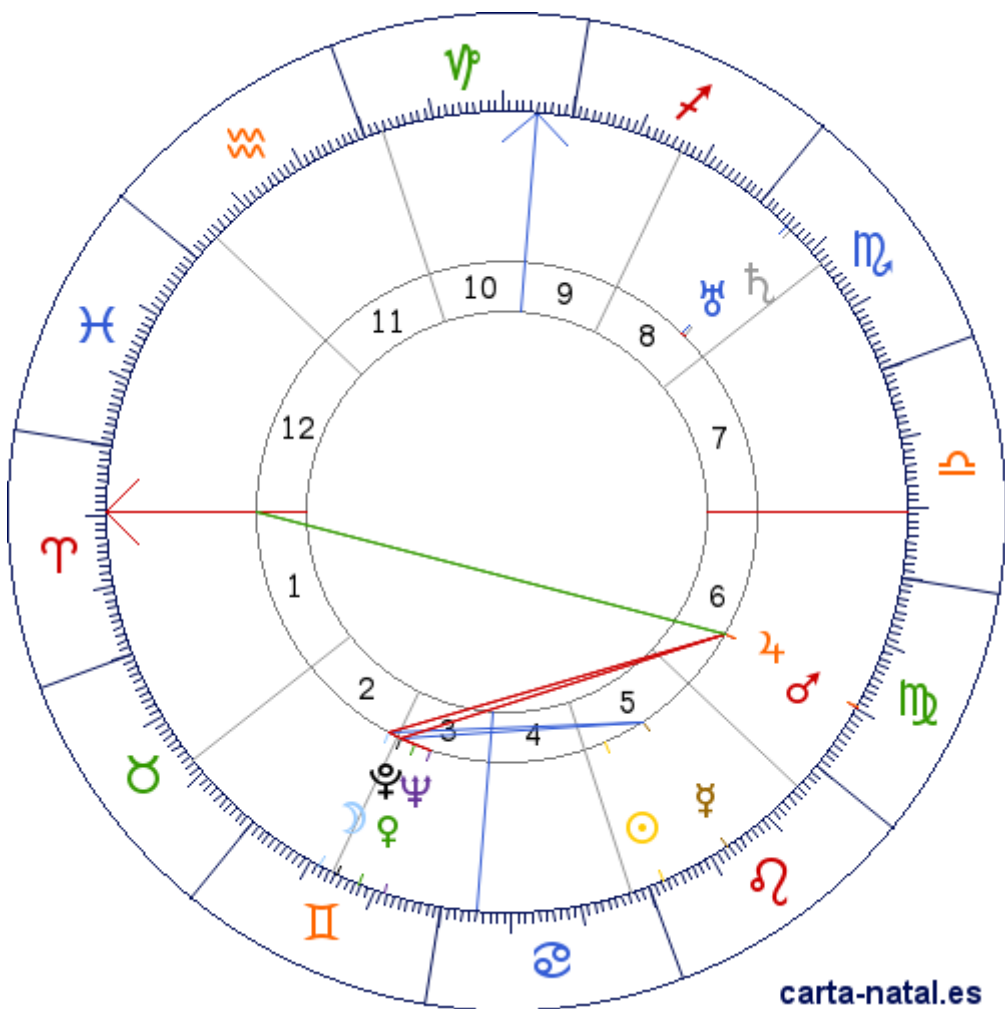

Carta natal

Amelia Earhart

24/07/1897 23:30:00 (CDT)
25/07/1897 04:30:00 UT

39:33:47N 95:07:18W

Tropical/geocéntrico
Carta eclíptica
Casas: Placidus

ARMC: 275°31'28.63092"

carta-natal.es

Generalidades

Casas (Placidus)

C 1 (AC)	♈	09°21'24"
C 2	♉	17°50'41"
C 3	♊	13°33'56"
C 4	♋	05°04'14"
C 5	♌	27°23'43"
C 6	♍	26°01'58"
C 7	♎	09°21'24"
C 8	♏	17°50'41"
C 9	♐	13°33'56"
C 10 (MC)	♑	05°04'14"
C 11	♒	27°23'43"
C 12	♓	26°01'58"

Planetas

☉	♈	02°26'15"	5
☾	♊	11°23'54"	2 » 3
☿	♈	12°33'36"	5
♀	♊	17°40'45"	3
♂	♌	10°08'42"	6
♃	♌	10°17'22"	6
♅	♌	24°07'36" ^E	8
♆	♌	25°00'56" ^R	8
♇	♊	21°33'01"	3
♁	♊	14°17'22"	3

Aspectos

☾	60°	♀	1.16° (A)
☾	0°	♀	6.28° (A)
☾	90°	♂	1.25° (S)
☾	90°	♃	1.11° (S)
☾	0°	♁	2.89° (A)
♀	60°	♁	1.73° (A)
♀	0°	♁	3.87° (A)
♀	0°	♁	3.39° (S)
♂	0°	♃	0.14° (A)
♂	90°	♁	4.14° (A)
♂	150°	AC	0.79° (A)
♃	90°	♁	4° (A)
♃	150°	AC	0.93° (A)
♅	0°	♆	0.89° (A)
♇	0°	♁	7.26° (S)