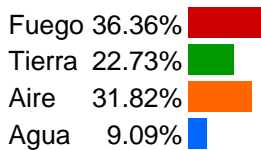

Carta natal

Amelia Earhart

24/07/1897 23:30:00 (CDT)
25/07/1897 04:30:00 UT

39:33:47N 95:07:18W

Tropical/geocéntrico
Carta eclíptica
Casas: Placidus

ARMC: 275°31'28.63092"

carta-natal.es

Generalidades

Casas (Placidus)

C 1 (AC)	♈	09°21'24"
C 2	♉	17°50'41"
C 3	♊	13°33'56"
C 4	♋	05°04'14"
C 5	♌	27°23'43"
C 6	♍	26°01'58"
C 7	♎	09°21'24"
C 8	♏	17°50'41"
C 9	♐	13°33'56"
C 10 (MC)	♑	05°04'14"
C 11	♒	27°23'43"
C 12	♓	26°01'58"