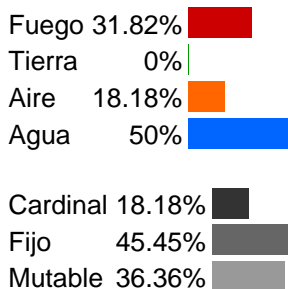

Carta natal

Robert Louis Stevenson

13/11/1850 13:30:00 (GMT)
13/11/1850 13:30:00 UT

55:57:07N 03:11:47W

Tropical/geocéntrico
Carta eclíptica
Casas: Placidus

ARMC: 251°36'39.28968"

carta-natal.es

Generalidades

Casas (Placidus)

C 1 (AC)	♌	11°44'10"
C 2	♍	21°46'0"
C 3	♎	24°04'30"
C 4	♏	13°02'23"
C 5	♐	28°26'27"
C 6	♑	14°57'20"
C 7	♒	11°44'10"
C 8	♓	21°46'0"
C 9	♈	24°04'30"
C 10 (MC)	♉	13°02'23"
C 11	♊	28°26'27"
C 12	♋	14°57'20"