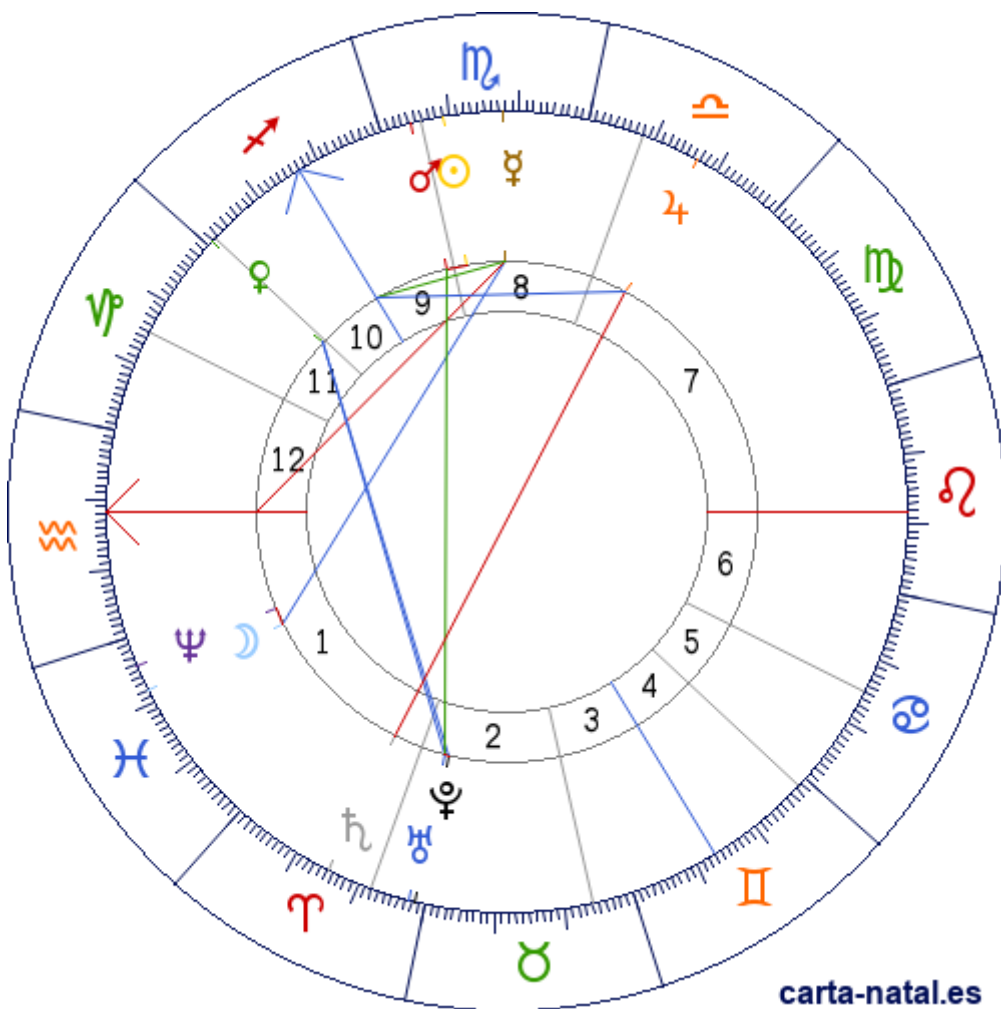

Carta natal

Robert Louis Stevenson

13/11/1850 13:30:00 (GMT)
13/11/1850 13:30:00 UT

55:57:07N 03:11:47W

Tropical/geocéntrico
Carta eclíptica
Casas: Placidus

ARMC: 251°36'39.28968"

carta-natal.es

Generalidades

Casas (Placidus)

C 1 (AC)	♌	11°44'10"
C 2	♍	21°46'0"
C 3	♎	24°04'30"
C 4	♏	13°02'23"
C 5	♐	28°26'27"
C 6	♑	14°57'20"
C 7	♒	11°44'10"
C 8	♓	21°46'0"
C 9	♈	24°04'30"
C 10 (MC)	♉	13°02'23"
C 11	♊	28°26'27"
C 12	♋	14°57'20"

Planetas

♁	♋	20°51'40"	8 » 9
♁	♋	08°09'38"	1
♀	♌	12°13'51"	8
♂	♌	29°11'39"	11
♃	♌	25°33'07"	9
♄	♌	13°24'24"	7
♅	♌	15°09'13" <u>R</u>	1
♆	♌	27°25'36" <u>R</u>	2
♇	♌	04°15'10" <u>E</u>	1
♇	♌	28°27'08" <u>R</u>	2

Aspectos

♁	0°	♂	4.69° (A)
♁	120°	♀	4.07° (A)
♁	0°	♃	3.91° (S)
♀	90°	AC	0.49° (A)
♀	30°	MC	0.81° (S)
♀	120°	♄	1.77° (S)
♀	120°	♅	0.74° (S)
♂	150°	♄	1.87° (A)
♄	180°	♅	1.75° (A)
♄	60°	MC	0.37° (A)
♄	0°	♅	1.03° (S)