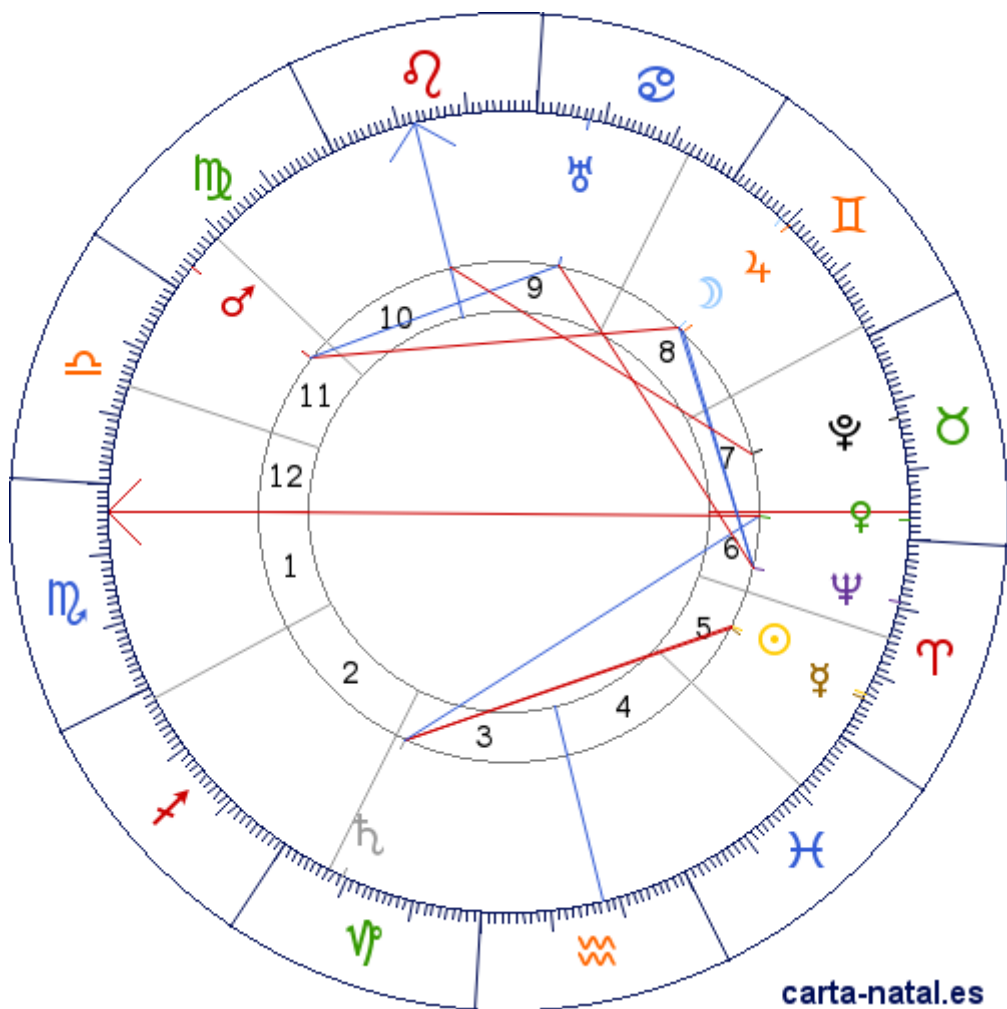

**Carta natal**

**Heinrich Mann**

27/03/1871 21:00:00 (LMT)  
27/03/1871 20:17:15 UT

53:52:08N 10:41:14E

Tropical/geocéntrico  
Carta eclíptica  
Casas: Placidus

ARMC: 139°48'56.81592"

carta-natal.es

Generalidades

Fuego 36.36%	<span style="display:inline-block; width:15px; height:10px; background-color:red;"></span>
Tierra 27.27%	<span style="display:inline-block; width:15px; height:10px; background-color:green;"></span>
Aire 18.18%	<span style="display:inline-block; width:15px; height:10px; background-color:orange;"></span>
Agua 18.18%	<span style="display:inline-block; width:15px; height:10px; background-color:blue;"></span>
Cardinal 36.36%	<span style="display:inline-block; width:15px; height:10px; background-color:black;"></span>
Fijo 36.36%	<span style="display:inline-block; width:15px; height:10px; background-color:grey;"></span>
Mutable 27.27%	<span style="display:inline-block; width:15px; height:10px; background-color:lightgrey;"></span>

**Casas (Placidus)**

C 1 (AC)	♈	03°53'39"
C 2	♈	01°26'38"
C 3	♌	07°09'13"
C 4	♌	17°21'54"
C 5	♍	20°44'36"
C 6	♍	15°26'29"
C 7	♎	03°53'39"
C 8	♎	01°26'38"
C 9	♏	07°09'13"
C 10 (MC)	♏	17°21'54"
C 11	♐	20°44'36"
C 12	♐	15°26'29"

**Planetas**

☉	♈	06°43'33"	5
☾	♊	21°04'41"	8
♀	♈	06°02'27"	5
♀	♎	02°46'28"	6 » 7
♂	♌	26°08'25" <u>R</u>	11
♃	♎	19°37'27"	8
♁	♌	09°29'08"	3
♁	♏	22°28'58" <u>E</u>	9
♃	♈	20°56'09"	6
♁	♎	17°30'20"	7

**Aspectos**