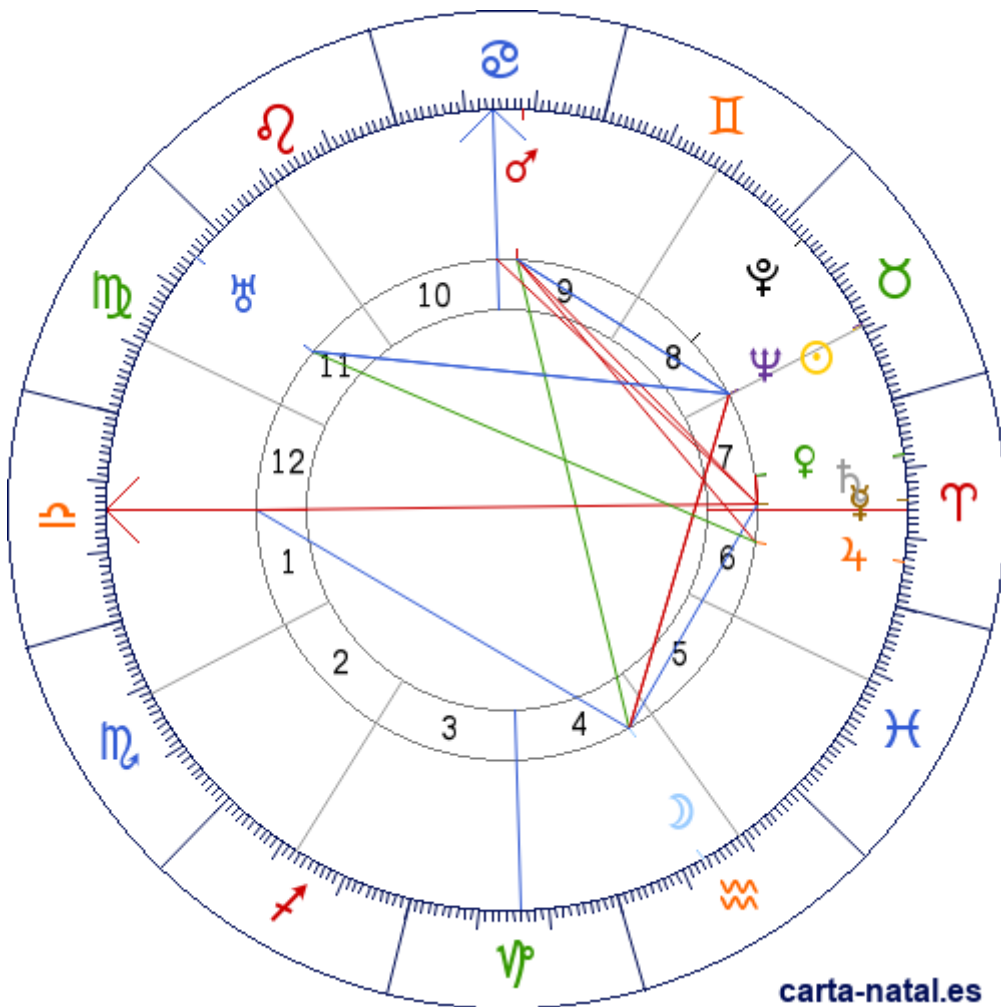

Carta natal

Casimiro Ortas

01/05/1880 16:30:00 (LMT)

01/05/1880 16:57:04 UT

39:37:00N 06:46:00W

Tropical/geocéntrico

Carta eclíptica

Casas: Placidus

ARMC: 107°29'36.95928"

carta-natal.es

Generalidades

- Fuego 27.27% ■
- Tierra 27.27% ■
- Aire 27.27% ■
- Agua 18.18% ■

- Cardinal 59.09%
- Fijo 36.36%
- Mutable 4.55%

Casas (Placidus)

C 1 (AC)		14°00'49"
C 2		11°15'09"
C 3		12°21'33"
C 4		16°07'35"
C 5		19°21'01"
C 6		19°00'45"
C 7		14°00'49"
C 8		11°15'09"
C 9		12°21'33"
C 10 (MC)		16°07'35"
C 11		19°21'01"
C 12		19°00'45"

Planetas

		11°39'24"	8
		13°16'20"	4
		15°29'38"	7
		22°01'03"	7
		11°35'27"	9
		06°38'43"	6
		21°39'21"	7
		04°54'06" R	11
		11°44'47"	8
		26°31'52"	8

Aspectos

	90°		1.62° (S)
	60°		0.07° (S)
	120°		6.75° (S)
	0°		0.09° (A)
	60°		2.22° (A)
	150°		1.68° (S)
	90°		1.53° (S)
	120°	AC	0.74° (S)
	0°		6.52° (A)
	90°		3.9° (S)
	0°		6.16° (A)
	180°	AC	1.48° (A)
	90°	MC	0.63° (S)
	0°		0.36° (S)
	90°		4.95° (S)