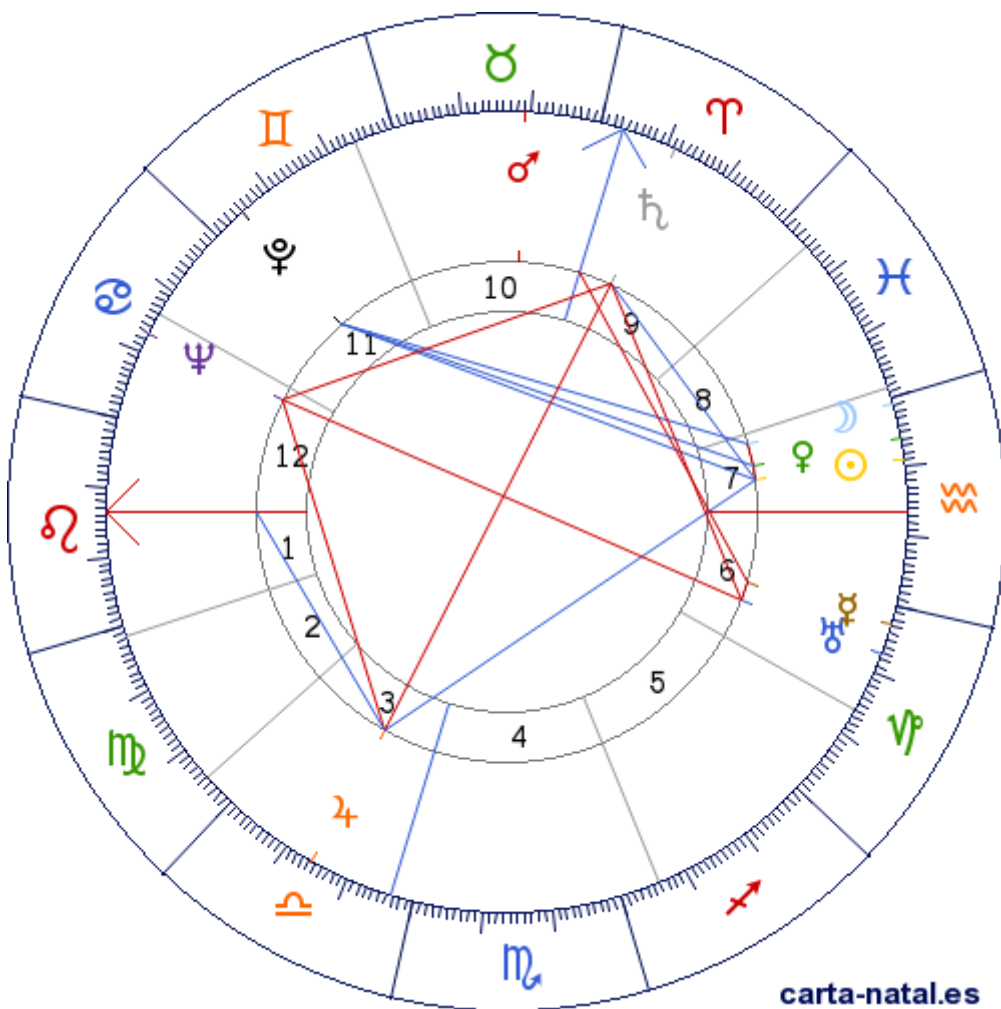

Carta natal

Dominique Pire

10/02/1910 16:00:00 (WET)

10/02/1910 16:00:00 UT

50:15:29N 04:54:42E

Tropical/geocéntrico

Carta eclíptica

Casas: Placidus

ARMC: 24°45'32.87916"

carta-natal.es

Generalidades

Casas (Placidus)

C 1 (AC)	♈	13°32'16"
C 2	♉	01°39'48"
C 3	♊	25°08'06"
C 4	♋	26°41'24"
C 5	♌	05°58'42"
C 6	♍	13°45'21"
C 7	♎	13°32'16"
C 8	♏	01°39'48"
C 9	♐	25°08'06"
C 10 (MC)	♑	26°41'24"
C 11	♒	05°58'42"
C 12	♓	13°45'21"

Planetas

☉	♎	21°03'32"	7
☾	♏	29°16'11"	7 » 8
☿	♍	27°10'37"	6
♀	♎	24°04'31"R	7
♂	♈	10°51'05"	10
♃	♋	14°19'27"R	3
♅	♏	18°47'58"	9
♁	♍	22°50'48"	6
♆	♓	17°05'29"R	12
♇	♈	24°59'01"R	11

Aspectos

☉	0°	♀	3.02° (A)
☉	120°	♃	6.73° (S)
☉	60°	♅	2.26° (S)
☉	120°	♁	3.92° (A)
☾	0°	♀	5.19° (S)
☾	120°	♁	4.29° (S)
♀	0°	♁	4.33° (S)
♀	90°	MC	0.49° (A)
♀	120°	♁	0.91° (S)
♃	180°	♅	4.48° (S)
♃	90°	♆	2.77° (S)
♃	60°	AC	0.79° (A)
♅	90°	♁	4.05° (A)
♅	90°	♆	1.71° (S)
♁	180°	♆	5.76° (S)