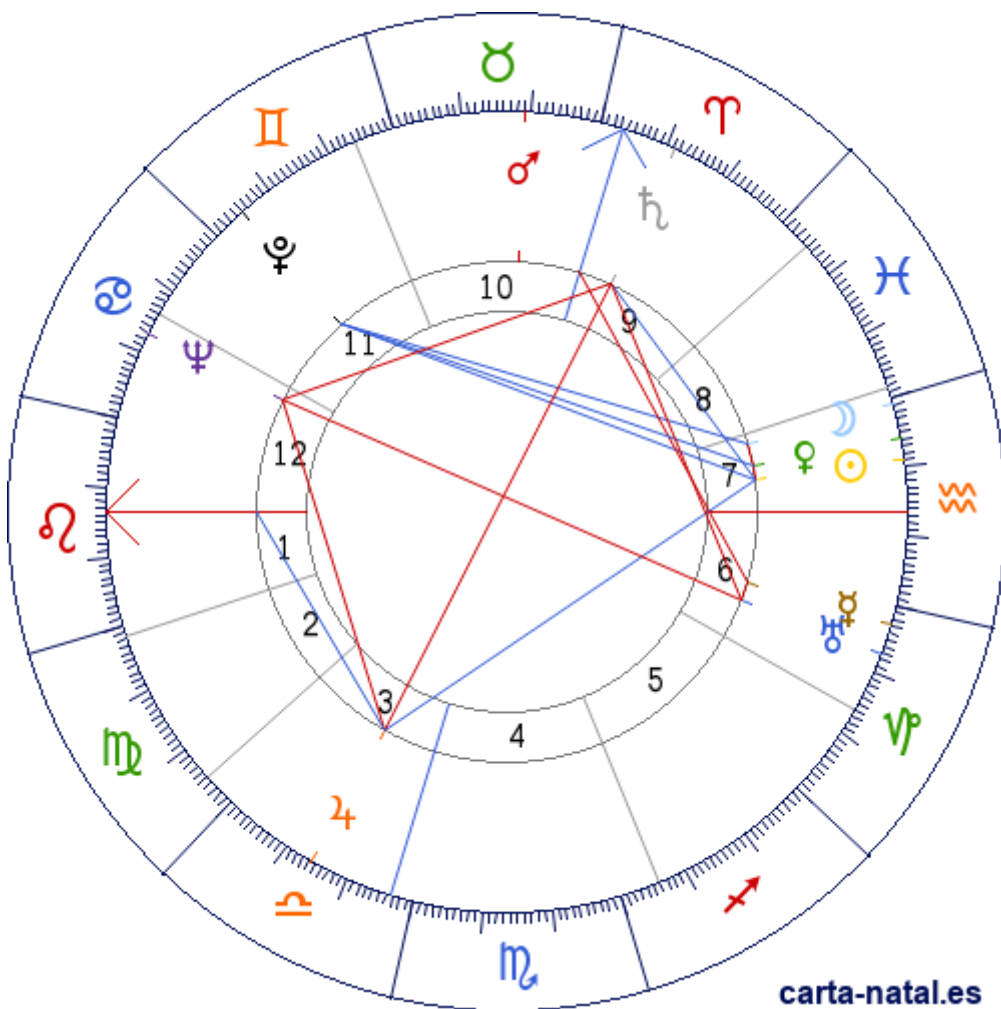

**Carta natal**

**Dominique Pire**

10/02/1910 16:00:00 (WET)  
10/02/1910 16:00:00 UT

50:15:29N 04:54:42E

Tropical/geocéntrico  
Carta eclíptica  
Casas: Placidus

ARMC: 24°45'32.87916"

carta-natal.es

Generalidades

**Casas (Placidus)**

C 1 (AC)	♈	13°32'16"
C 2	♉	01°39'48"
C 3	♉	25°08'06"
C 4	♊	26°41'24"
C 5	♈	05°58'42"
C 6	♋	13°45'21"
C 7	♋	13°32'16"
C 8	♌	01°39'48"
C 9	♌	25°08'06"
C 10 (MC)	♉	26°41'24"
C 11	♈	05°58'42"
C 12	♋	13°45'21"

**Planetas**

☉	♈	21°03'32"	7
☾	♈	29°16'11"	7 » 8
♀	♉	27°10'37"	6
♀	♋	24°04'31"R	7
♂	♈	10°51'05"	10
♃	♊	14°19'27"R	3
♁	♈	18°47'58"	9
♁	♋	22°50'48"	6
♅	♋	17°05'29"R	12
♁	♈	24°59'01"R	11

**Aspectos**

☉	0°	♀	3.02° (A)
☉	120°	♃	6.73° (S)
☉	60°	♁	2.26° (S)
☉	120°	♁	3.92° (A)
☾	0°	♀	5.19° (S)
☾	120°	♁	4.29° (S)
♀	0°	♁	4.33° (S)
♀	90°	MC	0.49° (A)
♀	120°	♁	0.91° (S)
♃	180°	♁	4.48° (S)
♃	90°	♅	2.77° (S)
♃	60°	AC	0.79° (A)
♁	90°	♁	4.05° (A)
♁	90°	♅	1.71° (S)
♁	180°	♅	5.76° (S)