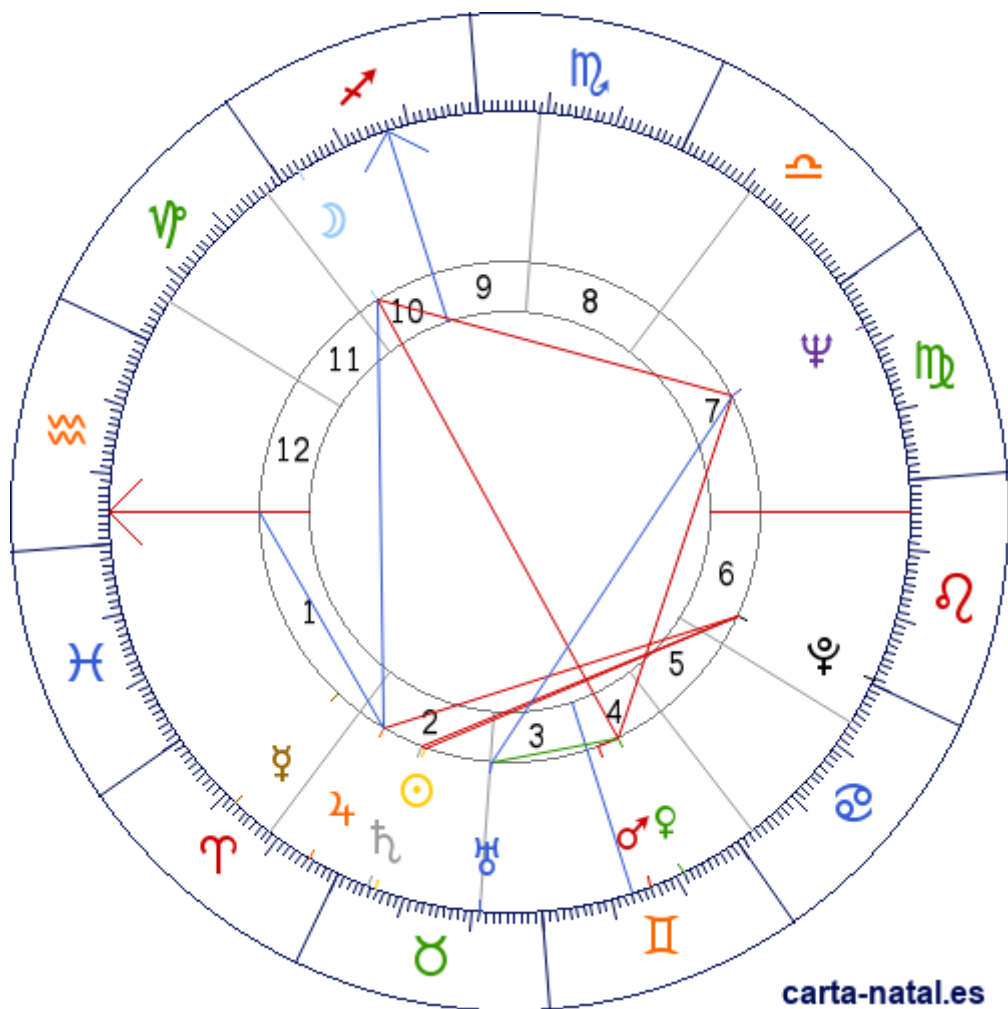

**Carta natal**

**Giorgio Moroder**

26/04/1940 02:45:00 (CET)

26/04/1940 01:45:00 UT

46:34:28N 11:40:03E

Tropical/geocéntrico

Carta eclíptica

Casas: Placidus

ARMC: 251°49'53.81724"

carta-natal.es

Generalidades

Fuego 40.91%

Tierra 27.27%

Aire 31.82%

Agua 0%

Cardinal 13.64%

Fijo 40.91%

Mutable 45.45%

**Casas (Placidus)**

C 1 (AC) ♋ 25°21'43"

C 2 ♌ 18°22'31"

C 3 ♍ 20°57'28"

C 4 ♎ 13°14'38"

C 5 ♏ 02°31'34"

♆ ♎ 23°06'15"R 7

♇ ♑ 00°38'59" 6

**Aspectos**

☉ 0° ♄ 1.13° (S)

☉ 90° ♀ 5.03° (S)

☾ 180° ♀ 6.16° (S)

☾ 120° ♃ 1.92° (S)

☾ 90° ♄ 4.06° (S)