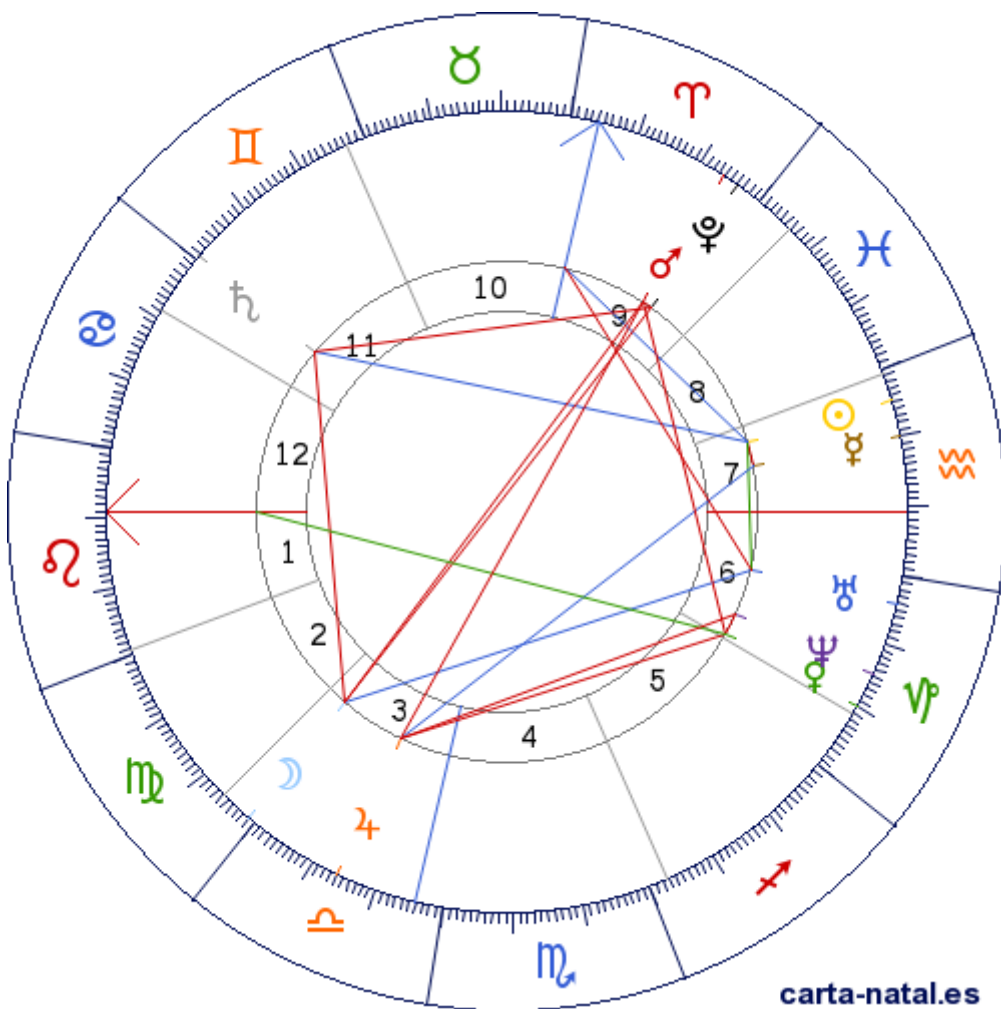

Carta natal

Valentín de Berriochoa

14/02/1827 16:00:00 (LMT)

14/02/1827 16:10:08 UT

43:08:00N 02:32:00W

Tropical/geocéntrico

Carta eclíptica

Casas: Placidus

ARMC: 23°50'44.66508"

carta-natal.es

Generalidades

Fuego 36.36%
 Tierra 31.82%
 Aire 31.82%
 Agua 0%

Cardinal 45.45%
 Fijo 36.36%
 Mutable 18.18%

Casas (Placidus)

C 1 (AC)	♈	09°07'12"
C 2	♈	29°12'51"
C 3	♍	24°05'40"
C 4	♌	25°43'35"
C 5	♊	02°49'52"
C 6	♋	08°49'16"
C 7	♎	09°07'12"
C 8	♎	29°12'51"
C 9	♏	24°05'40"
C 10 (MC)	♏	25°43'35"
C 11	♌	02°49'52"
C 12	♋	08°49'16"

Planetas

☉	♎	25°15'26"	7 » 8
☾	♍	28°55'28"	3
♀	♎	19°56'11"	7
♀	♋	10°07'01"	6
♂	♏	06°20'17"	9
♃	♌	14°01'09" <u>R</u>	3
♁	♌	29°22'28" <u>R</u>	11
♁	♋	25°54'48"	6
♁	♋	15°09'24"	6
♁	♏	03°54'52"	9

Aspectos

☉	0°	♀	5.32° (A)
☉	120°	♁	4.12° (A)
☉	30°	♁	0.66° (A)
☉	60°	MC	0.47° (S)
☾	180°	♂	7.41° (A)
☾	90°	♁	0.45° (A)
☾	120°	♁	3.01° (S)
☾	180°	♀	4.99° (A)
♀	120°	♃	5.92° (S)
♀	90°	♂	3.78° (S)
♀	90°	♃	3.9° (A)
♀	0°	♁	5.04° (A)
♀	150°	AC	1° (A)
♂	180°	♃	7.68° (A)
♂	0°	♀	2.42° (S)

♃	90°	♁	1.14° (S)
♄	90°	♁	4.54° (S)
♅	90°	MC	0.19° (A)