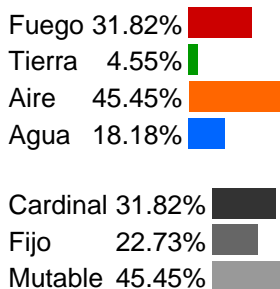

Carta natal

John Addey

15/06/1920 08:15:00 (BST)

15/06/1920 07:15:00 UT

53:33:00N 01:29:00W

Tropical/geocéntrico

Carta eclíptica

Casas: Placidus

ARMC: 10°32'12.8652"

carta-natal.es

Generalidades

Casas (Placidus)

C 1 (AC)	♈	05°42'06"
C 2	♈	21°37'17"
C 3	♌	12°19'12"
C 4	♉	11°27'40"
C 5	♌	21°46'43"
C 6	♍	04°03'47"
C 7	♎	05°42'06"
C 8	♎	21°37'17"
C 9	♏	12°19'12"
C 10 (MC)	♏	11°27'40"
C 11	♐	21°46'43"
C 12	♑	04°03'47"

Planetas

☉	♊	23°51'27"	11
☾	♊	05°49'04"	11
☿	♋	14°36'27"	12
♀	♊	18°45'53"	11
♂	♉	22°31'35"	4
♃	♋	15°07'21"	1
♄	♋	06°07'13"	2
♅	♋	05°39'51" ^E	8
♆	♋	09°35'05"	1
♇	♋	06°56'11"	12

Aspectos

☉	0°	♀	5.09° (A)
☉	120°	♂	1.33° (S)
☾	90°	♄	0.3° (A)
☾	90°	♆	0.15° (S)
☾	60°	♅	3.77° (A)
☾	60°	AC	0.12° (A)
♀	30°	♃	0.51° (A)
♀	0°	♁	7.67° (S)
♀	120°	♂	3.76° (A)
♀	60°	♃	3.64° (S)
♃	0°	♅	5.54° (S)
♄	180°	♆	0.46° (S)
♄	60°	♁	0.82° (A)
♄	30°	AC	0.42° (A)
♆	120°	♁	1.27° (S)