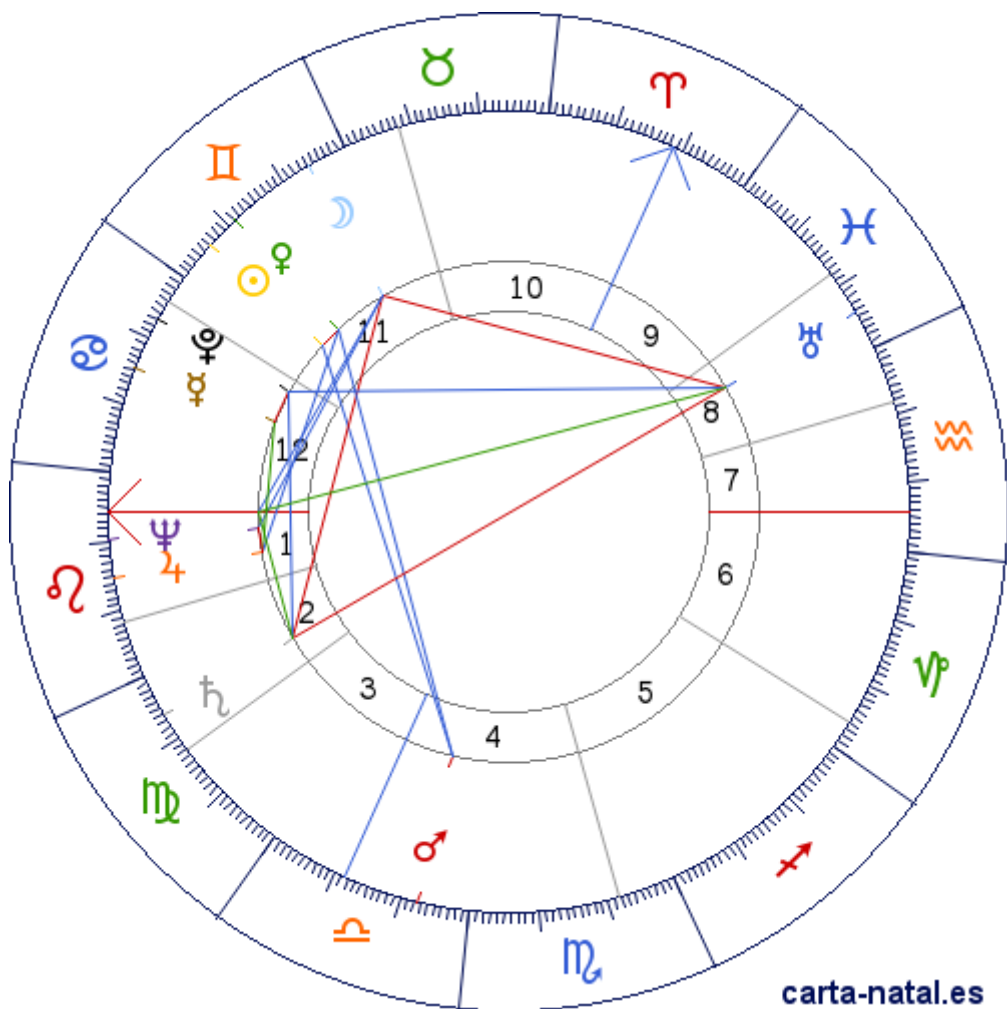

Carta natal

John Addey

15/06/1920 08:15:00 (BST)

15/06/1920 07:15:00 UT

53:33:00N 01:29:00W

Tropical/geocéntrico

Carta eclíptica

Casas: Placidus

ARMC: 10°32'12.8652"

carta-natal.es

Generalidades

Casas (Placidus)

C 1 (AC)	♈	05°42'06"
C 2	♈	21°37'17"
C 3	♌	12°19'12"
C 4	♉	11°27'40"
C 5	♌	21°46'43"
C 6	♍	04°03'47"
C 7	♎	05°42'06"
C 8	♎	21°37'17"
C 9	♏	12°19'12"
C 10 (MC)	♏	11°27'40"
C 11	♐	21°46'43"
C 12	♑	04°03'47"

Planetas

☉	♊	23°51'27"	11
☾	♊	05°49'04"	11
☿	♋	14°36'27"	12
♀	♊	18°45'53"	11
♂	♉	22°31'35"	4
♃	♋	15°07'21"	1
♄	♋	06°07'13"	2
♅	♋	05°39'51" ^E	8
♆	♋	09°35'05"	1
♇	♋	06°56'11"	12

Aspectos

☉	0°	♀	5.09° (A)
☉	120°	♂	1.33° (S)
☾	90°	♄	0.3° (A)
☾	90°	♆	0.15° (S)
☾	60°	♅	3.77° (A)
☾	60°	AC	0.12° (A)
♀	30°	♃	0.51° (A)
♀	0°	♁	7.67° (S)
♀	120°	♂	3.76° (A)
♀	60°	♃	3.64° (S)
♃	0°	♅	5.54° (S)
♄	180°	♆	0.46° (S)
♄	60°	♁	0.82° (A)
♄	30°	AC	0.42° (A)
♆	120°	♁	1.27° (S)