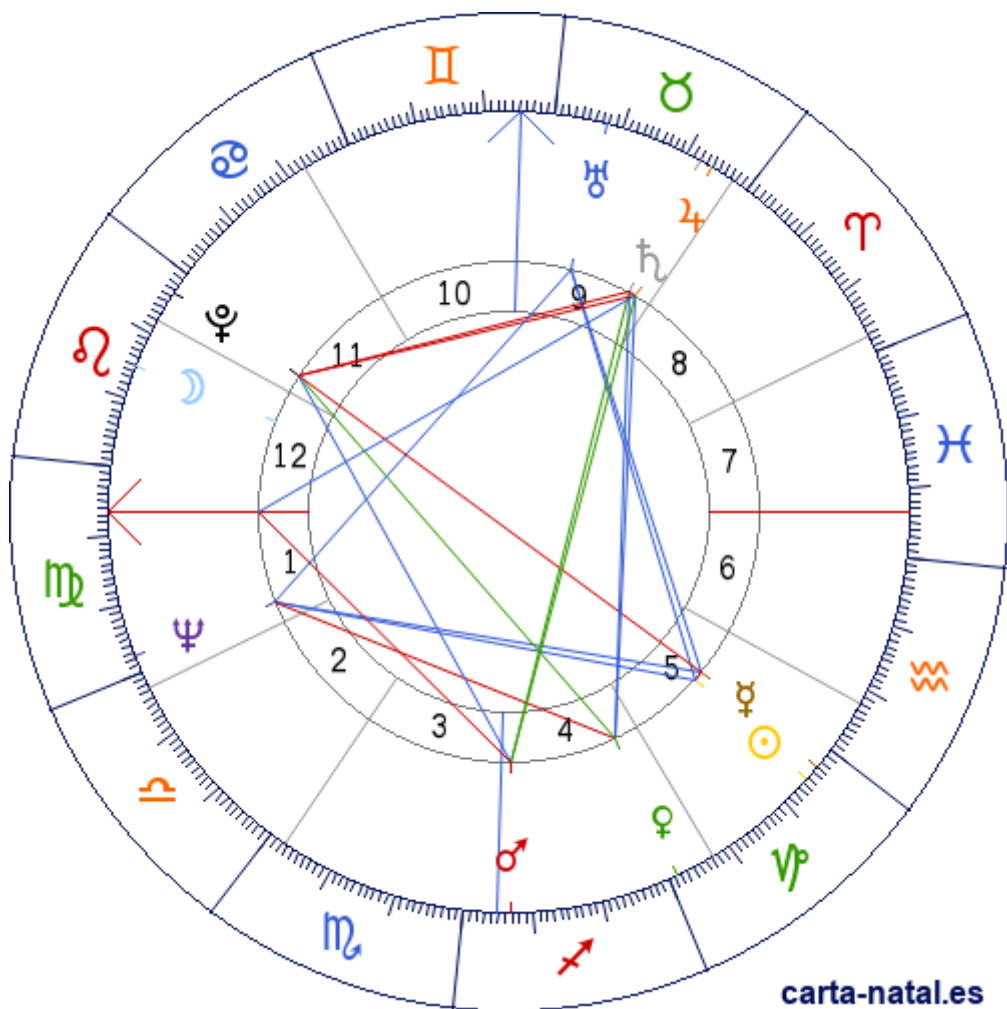

**Carta natal**

**Faye Dunaway**

14/01/1941 20:15:00 (CST)

15/01/1941 02:15:00 UT

30:55:41N 85:07:07W

Tropical/geocéntrico

Carta eclíptica

Casas: Placidus

ARMC: 62°46'35.55372"

carta-natal.es

Generalidades

**Casas (Placidus)**

C 1 (AC)	♍	06°32'31"
C 2	♌	02°34'46"
C 3	♍	02°27'40"
C 4	♈	04°44'01"
C 5	♍	07°7'0"
C 6	♎	07°58'10"
C 7	♏	06°32'31"
C 8	♏	02°34'46"
C 9	♏	02°27'40"
C 10 (MC)	♌	04°44'01"
C 11	♎	07°7'0"
C 12	♏	07°58'10"

**Planetas**

☉	♍	24°33'29"	5
☾	♏	15°12'54"	12
♀	♍	26°53'51"	5
♀	♍	01°29'46"	4
♂	♈	06°55'31"	4
♃	♏	06°03'58"	9
♄	♏	07°55'23" <u>E</u>	9
♅	♏	22°15'02" <u>R</u>	9
♆	♍	27°37'27" <u>R</u>	1
♁	♏	03°23'21" <u>R</u>	11

**Aspectos**

☉	0°	♀	2.34° (S)
☉	120°	♁	2.31° (S)
☉	120°	♆	3.07° (A)
♀	120°	♁	4.65° (S)
♀	120°	♆	0.73° (A)
♀	180°	♁	6.49° (A)
♀	120°	♃	4.57° (A)
♀	120°	♄	6.43° (A)
♀	90°	♆	3.87° (S)
♀	150°	♁	1.89° (A)
♂	150°	♃	0.86° (S)
♂	150°	♄	1° (A)
♂	120°	♁	3.54° (S)
♂	90°	AC	0.38° (A)
♃	0°	♄	1.86° (A)