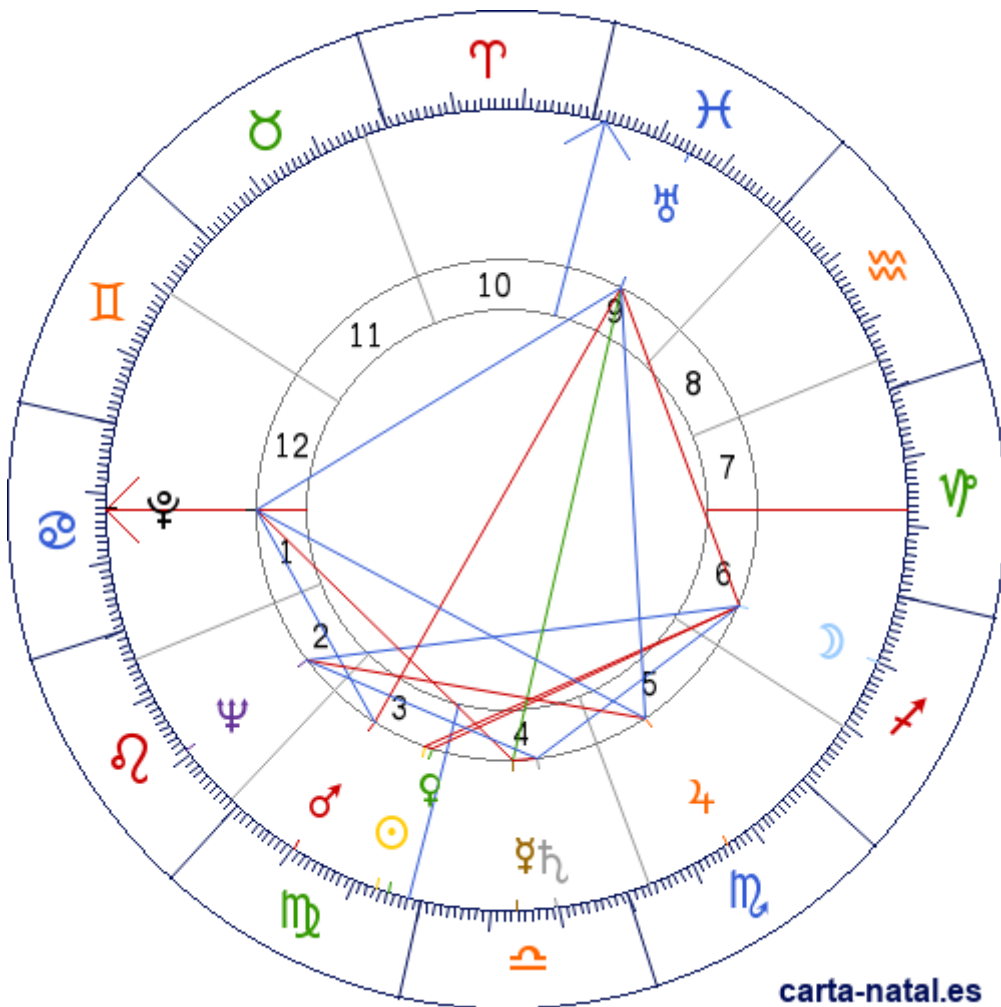

Carta natal

Hank Williams

17/09/1923 01:00:00 (CDT)
17/09/1923 06:00:00 UT

31:38:14N 86:44:31W

Tropical/geocéntrico
Carta eclíptica
Casas: Placidus

ARMC: 358°24'26.09676"

carta-natal.es

Generalidades

Casas (Placidus)

C 1 (AC)	♈	12°23'33"
C 2	♉	04°19'32"
C 3	♊	28°45'06"
C 4	♌	28°15'50"
C 5	♍	03°16'19"
C 6	♎	09°37'55"
C 7	♏	12°23'33"
C 8	♐	04°19'32"
C 9	♑	28°45'06"
C 10 (MC)	♒	28°15'50"
C 11	♓	03°16'19"
C 12	♈	09°37'55"

Planetas

☉	♌	23°19'09"	3
☾	♎	20°02'39"	6
♀	♌	13°44'28" ^R	4
♀	♌	25°09'05"	3 » 4
♂	♌	10°18'41"	3
♃	♍	15°54'34"	5
♅	♌	19°27'08"	4
♁	♈	15°15'17" ^R	9
♃	♉	19°12'08"	2
♁	♈	12°14'39"	12 » 1

Aspectos

☉	90°	☾	3.28° (A)
☉	0°	♀	1.83° (S)
☾	90°	♀	5.11° (A)
☾	60°	♃	0.59° (S)
☾	90°	♁	4.79° (S)
☾	120°	♃	0.84° (S)
♀	0°	♃	5.71° (S)
♀	150°	♁	1.51° (S)
♀	90°	♁	1.5° (A)
♂	180°	♁	4.94° (A)
♂	60°	♁	1.93° (A)
♃	120°	♁	0.65° (S)
♃	90°	♃	3.29° (A)
♃	120°	♁	3.67° (S)
♃	60°	♃	0.25° (S)

♁	120°	♃	3.01° (A)
♃	0°	AC	0.15° (S)