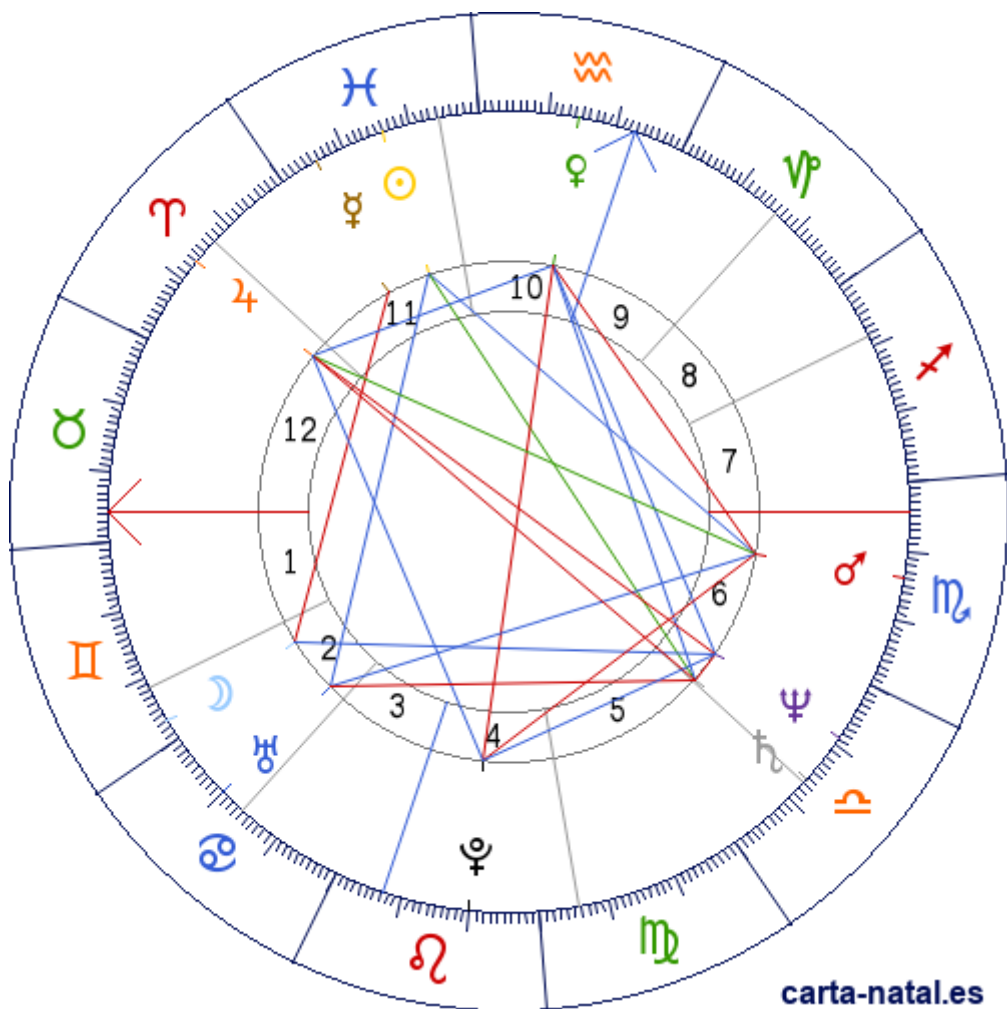

Carta natal

Ronn Moss

04/03/1952 09:42:00 (PST)

04/03/1952 17:42:00 UT

34:03:08N 118:14:37W

Tropical/geocéntrico

Carta eclíptica

Casas: Placidus

ARMC: 309°40'46.86024"

carta-natal.es

Generalidades

Casas (Placidus)

C 1 (AC)	♈	25°36'08"
C 2	♉	21°38'12"
C 3	♊	13°57'27"
C 4	♌	07°16'30"
C 5	♍	05°44'21"
C 6	♎	13°03'24"
C 7	♏	25°36'08"
C 8	♐	21°38'12"
C 9	♑	13°57'27"
C 10 (MC)	♒	07°16'30"
C 11	♓	05°44'21"
C 12	♈	13°03'24"

Planetas

☉	♈	14°06'23"	11
☾	♉	27°01'32"	2
☿	♈	24°26'04"	11
♀	♎	15°24'44"	10
♂	♍	16°04'52"	6
♃	♈	16°59'10"	12
♄	♎	13°38'24"R	6
♅	♊	09°58'54"R	2 » 3
♆	♎	21°15'47"R	6
♇	♌	19°47'13"R	4

Aspectos

☉	120°	♂	1.97° (A)
☉	150°	♄	0.47° (S)
☉	120°	♃	4.12° (S)
☾	90°	♀	2.59° (S)
☾	120°	♅	5.76° (S)
♀	90°	♂	0.67° (A)
♀	60°	♃	1.57° (A)
♀	120°	♄	1.77° (S)
♀	120°	♅	5.85° (A)
♀	180°	♇	4.37° (A)
♂	150°	♃	0.9° (S)
♂	120°	♃	6.1° (S)
♂	90°	♇	3.71° (A)
♃	180°	♄	3.35° (S)
♃	180°	♅	4.28° (A)

♄	120°	♍	2.8° (A)
♃	90°	♈	3.66° (A)
♃	0°	♉	7.62° (S)
♃	60°	♍	1.48° (S)