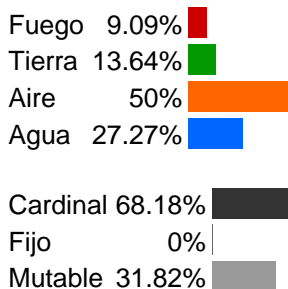

Carta natal

Moses Gunn

02/10/1929 23:00:00 (CST)

03/10/1929 05:00:00 UT

38:37:38N 90:11:52W

Tropical/geocéntrico

Carta eclíptica

Casas: Placidus

ARMC: 356°13'4.4004"

carta-natal.es

Generalidades

Casas (Placidus)

C 1 (AC)	♎	14°28'09"
C 2	♏	04°35'55"
C 3	♏	27°23'11"
C 4	♐	25°52'43"
C 5	♑	01°39'19"
C 6	♈	10°23'59"
C 7	♍	14°28'09"
C 8	♎	04°35'55"
C 9	♎	27°23'11"
C 10 (MC)	♊	25°52'43"
C 11	♌	01°39'19"
C 12	♈	10°23'59"