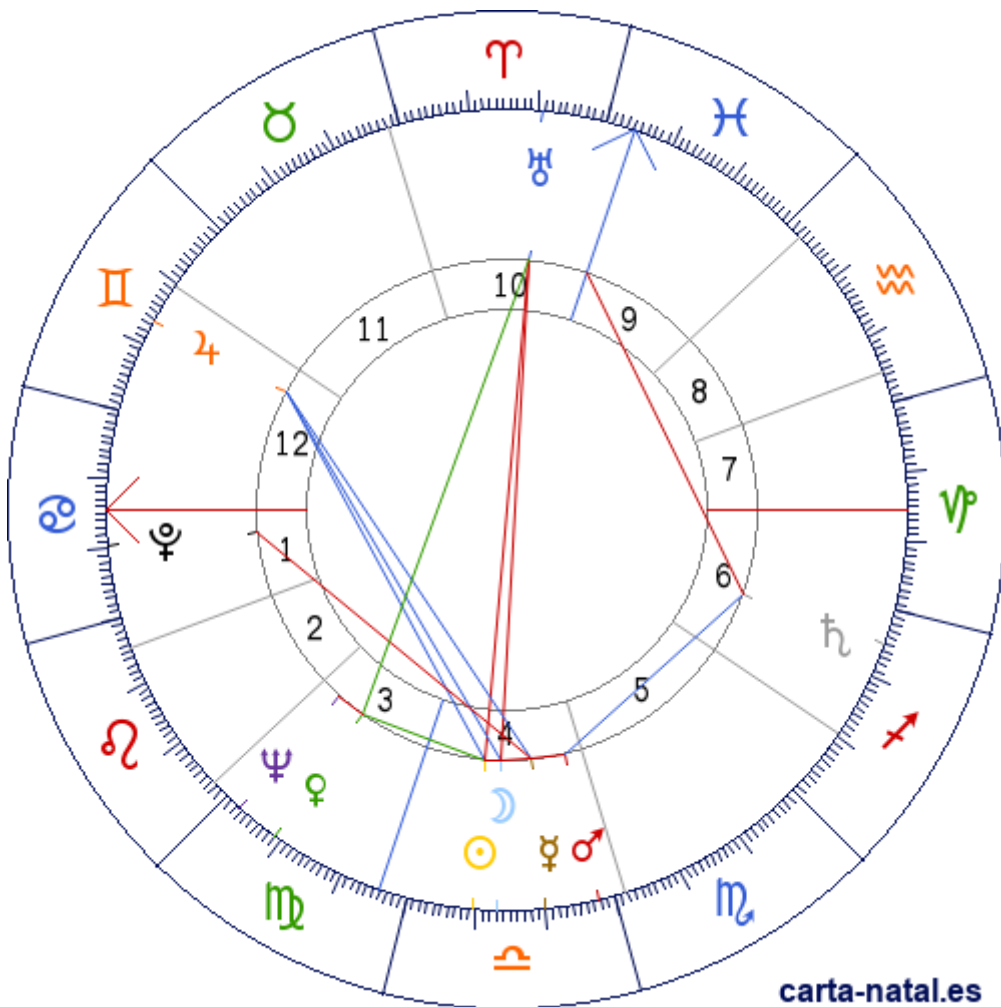

Carta natal

Moses Gunn

02/10/1929 23:00:00 (CST)

03/10/1929 05:00:00 UT

38:37:38N 90:11:52W

Tropical/geocéntrico

Carta eclíptica

Casas: Placidus

ARMC: 356°13'4.4004"

carta-natal.es

Generalidades

Casas (Placidus)

C 1 (AC)	♎	14°28'09"
C 2	♏	04°35'55"
C 3	♏	27°23'11"
C 4	♐	25°52'43"
C 5	♑	01°39'19"
C 6	♈	10°23'59"
C 7	♍	14°28'09"
C 8	♎	04°35'55"
C 9	♎	27°23'11"
C 10 (MC)	♊	25°52'43"
C 11	♌	01°39'19"
C 12	♈	10°23'59"

Planetas

☉	♐	09°30'00"	4
☾	♐	12°59'59"	4
☿	♐	20°00'05" <u>R</u>	4
♀	♍	09°08'27"	3
♂	♐	27°45'41"	4 » 5
♃	♈	16°23'51" <u>E</u>	12
♄	♈	24°52'57"	6
♅	♈	09°23'16" <u>R</u>	10
♆	♐	02°29'51"	3
♇	♎	19°33'56"	1

Aspectos

☉	0°	☾	3.5° (S)
☉	30°	♀	0.36° (A)
☉	120°	♃	6.9° (A)
☉	180°	♅	0.11° (S)
☾	0°	♀	7° (A)
☾	120°	♃	3.4° (A)
☾	180°	♅	3.61° (S)
♀	0°	♂	7.76° (S)
♀	120°	♃	3.6° (A)
♀	90°	☽	0.44° (A)
♀	150°	♅	0.25° (A)
♀	0°	♆	6.64° (S)
♂	60°	♄	2.88° (S)
♄	90°	MC	1° (S)