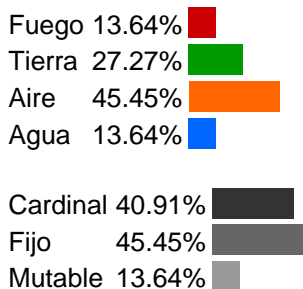

Carta natal

Jerónimo Méndez Arancibia

25/09/1887 15:10:00 (LMT)
25/09/1887 19:52:28 UT

26:21:00S 70:37:00W

Tropical/geocéntrico
Carta eclíptica
Casas: Placidus

ARMC: 231°48'40.42152"

carta-natal.es

Generalidades

Casas (Placidus)

C 1 (AC)	♊	26°02'44"
C 2	♈	22°11'51"
C 3	♉	22°02'47"
C 4	♊	24°11'05"
C 5	♋	26°16'17"
C 6	♌	26°59'00"
C 7	♍	26°02'44"
C 8	♎	22°11'51"
C 9	♏	22°02'47"
C 10 (MC)	♐	24°11'05"
C 11	♑	26°16'17"
C 12	♒	26°59'00"