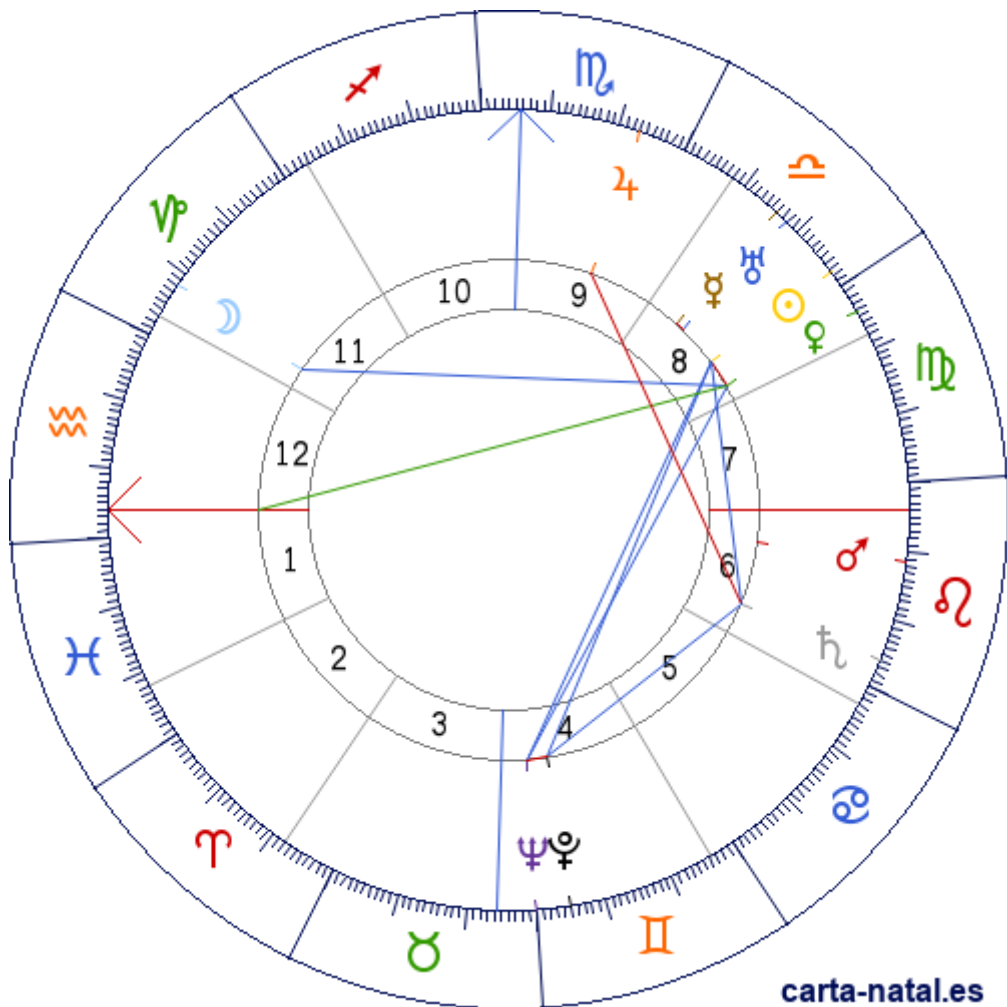

Carta natal

Jerónimo Méndez Arancibia

25/09/1887 15:10:00 (LMT)
25/09/1887 19:52:28 UT

26:21:00S 70:37:00W

Tropical/geocéntrico
Carta eclíptica
Casas: Placidus

ARMC: 231°48'40.42152"

carta-natal.es

Generalidades

Casas (Placidus)

C 1 (AC)	♊	26°02'44"
C 2	♈	22°11'51"
C 3	♉	22°02'47"
C 4	♊	24°11'05"
C 5	♋	26°16'17"
C 6	♌	26°59'00"
C 7	♍	26°02'44"
C 8	♎	22°11'51"
C 9	♏	22°02'47"
C 10 (MC)	♐	24°11'05"
C 11	♑	26°16'17"
C 12	♒	26°59'00"

Planetas

☉	♏	02°24'33"	8
☾	♐	21°51'17"	11
☿	♏	14°02'43"	8
♀	♏	25°48'22" <u>R</u>	8
♂	♋	18°39'09"	6
♃	♌	06°57'46"	9
♄	♏	04°03'11"	6
♅	♌	12°12'38"	8
♆	♌	29°56'44" <u>R</u>	4
♇	♌	04°56'32" <u>R</u>	4

Aspectos