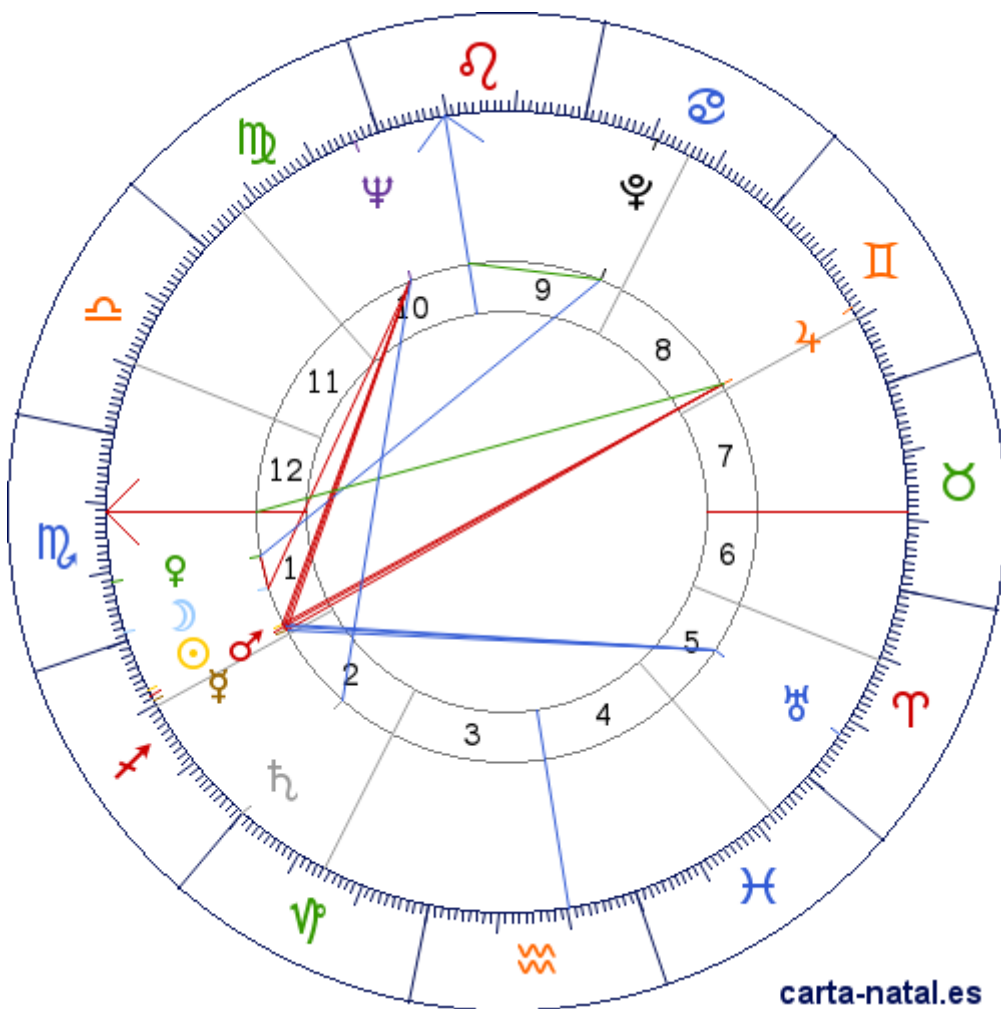

Carta natal

Dick Clark

30/11/1929 04:50:00 (EST)

30/11/1929 09:50:00 UT

40:56:17N 73:49:55W

Tropical/geocéntrico

Carta eclíptica

Casas: Placidus

ARMC: 142°26'59.17704"

carta-natal.es

Generalidades

Fuego 45.45%

Tierra 9.09%

Aire 4.55%

Agua 40.91%

Cardinal 13.64%

Planetas

♁	♂	07°43'16"	1 » 2
♁	♈	28°49'14"	1
♀	♂	09°17'52"	1 » 2
♀	♈	21°21'20"	1
♂	♂	08°32'55"	1 » 2
♃	♏	11°48'26"R	8
♃	♎	00°01'32"	2
♃	♏	07°34'23"R	5
♃	♎	03°34'34"	10
♆	♐	19°18'42"R	9

Aspectos

♁	0°	♀	1.58° (S)
♁	0°	♂	0.83° (A)
♁	180°	♃	4.09° (A)
♁	120°	♃	0.15° (S)
♁	90°	♃	4.15° (S)
♁	0°	♀	7.46° (S)
♁	90°	♃	4.76° (A)
♀	0°	♂	0.75° (S)
♀	180°	♃	2.51° (A)
♀	120°	♃	1.72° (S)
♀	90°	♃	5.72° (S)
♀	120°	♆	2.04° (S)
♂	180°	♃	3.26° (A)
♂	120°	♃	0.98° (S)
♂	90°	♃	4.97° (S)

♄	150°	AC	0.57° (A)
♃	120°	♄	3.55° (A)
♅	30°	MC	0.73° (S)