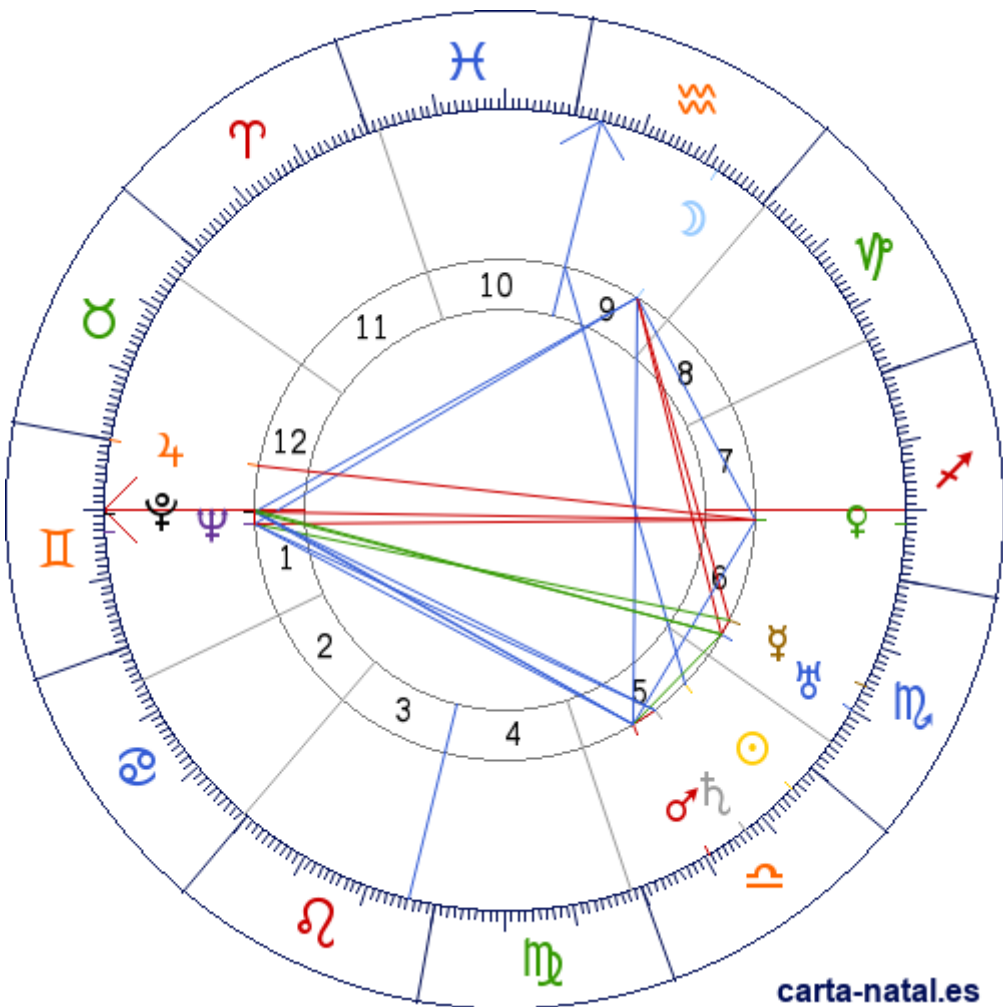

Carta natal

José Zacarías Tallet

18/10/1893 20:00:00 (HMT)

19/10/1893 01:29:36 UT

23:02:28N 81:34:39W

Tropical/geocéntrico

Carta eclíptica

Casas: Placidus

ARMC: 328°34'29.26416"

carta-natal.es

Generalidades

Casas (Placidus)

C 1 (AC)	♊	10°05'36"
C 2	♋	05°10'02"
C 3	♌	29°25'45"
C 4	♍	26°20'05"
C 5	♎	28°20'41"
C 6	♏	04°37'35"
C 7	♐	10°05'36"
C 8	♑	05°10'02"
C 9	♒	29°25'45"
C 10 (MC)	♓	26°20'05"
C 11	♈	28°20'41"
C 12	♉	04°37'35"

Planetas

☉	♌	25°54'02"	5
☾	♋	08°06'21"	9
♀	♋	14°01'56"	6
♂	♋	08°01'06"	6 » 7
♃	♋	10°48'00"	5
♄	♊	00°03'48"R	12
♅	♌	17°02'42"	5
♆	♋	10°06'39"	6
♇	♊	13°16'27"R	1
♁	♊	10°32'27"R	1

Aspectos

☉	120°	MC	0.43° (S)
☾	90°	♀	5.93° (A)
☾	60°	♀	0.09° (S)
☾	120°	♂	2.69° (A)
☾	90°	♃	2.01° (A)
☾	120°	♅	5.17° (A)
☾	120°	♆	2.44° (A)
♀	0°	♃	3.92° (S)
♀	150°	♅	0.76° (S)
♀	60°	♂	2.78° (A)
♀	180°	♄	7.95° (S)
♀	180°	♅	5.26° (A)
♀	180°	♆	2.52° (A)
♂	0°	♅	6.24° (A)
♂	30°	♃	0.69° (S)

♂	120°	♄	2.47° (A)
♂	120°	♅	0.26° (S)
♂	120°	AC	0.71° (A)
♁	120°	♄	3.77° (S)
♁	120°	♅	6.5° (S)
♁	150°	♅	0.43° (A)
♁	150°	AC	0.02° (A)
♄	0°	♅	2.73° (A)
♅	0°	AC	0.45° (A)