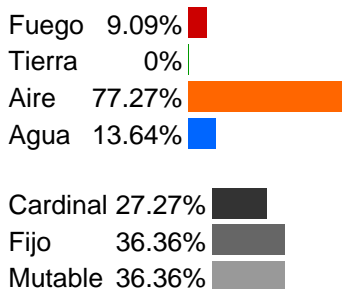

Carta natal

José Zacarías Tallet

18/10/1893 20:00:00 (HMT)

19/10/1893 01:29:36 UT

23:02:28N 81:34:39W

Tropical/geocéntrico

Carta eclíptica

Casas: Placidus

ARMC: 328°34'29.26416"

carta-natal.es

Generalidades

Casas (Placidus)

C 1 (AC)	♊	10°05'36"
C 2	♋	05°10'02"
C 3	♌	29°25'45"
C 4	♍	26°20'05"
C 5	♎	28°20'41"
C 6	♏	04°37'35"
C 7	♐	10°05'36"
C 8	♑	05°10'02"
C 9	♒	29°25'45"
C 10 (MC)	♓	26°20'05"
C 11	♈	28°20'41"
C 12	♉	04°37'35"

Planetas

☉	♌	25°54'02"	5
☾	♋	08°06'21"	9
♀	♋	14°01'56"	6
♂	♋	08°01'06"	6 » 7
♃	♋	10°48'00"	5
♄	♊	00°03'48"R	12
♅	♌	17°02'42"	5
♆	♋	10°06'39"	6
♇	♊	13°16'27"R	1
♁	♊	10°32'27"R	1

Aspectos

☉	120°	MC	0.43° (S)
☾	90°	♀	5.93° (A)
☾	60°	♀	0.09° (S)
☾	120°	♂	2.69° (A)
☾	90°	♃	2.01° (A)
☾	120°	♅	5.17° (A)
☾	120°	♆	2.44° (A)
♀	0°	♃	3.92° (S)
♀	150°	♅	0.76° (S)
♀	60°	♂	2.78° (A)
♀	180°	♄	7.95° (S)
♀	180°	♅	5.26° (A)
♀	180°	♆	2.52° (A)
♂	0°	♅	6.24° (A)
♂	30°	♃	0.69° (S)