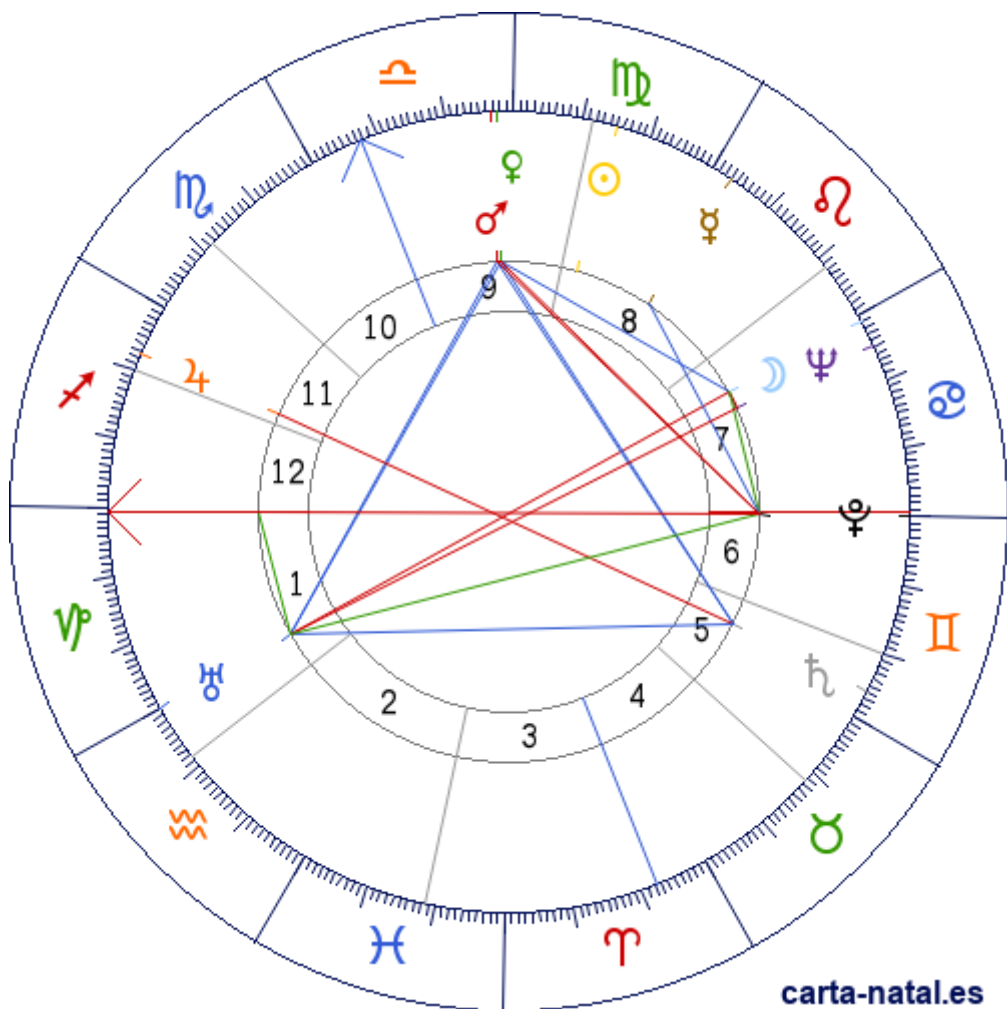

Carta natal

David Packard

07/09/1912 14:15:00 (MST)

07/09/1912 21:15:00 UT

38:15:16N 104:36:33W

Tropical/geocéntrico

Carta eclíptica

Casas: Placidus

ARMC: 200°42'54.3006"

carta-natal.es

Generalidades

Casas (Placidus)

C 1 (AC)	♍	00°39'17"
C 2	♌	08°16'12"
C 3	♈	18°36'26"
C 4	♋	22°24'10"
C 5	♊	18°25'54"
C 6	♌	09°59'48"
C 7	♍	00°39'17"
C 8	♎	08°16'12"
C 9	♏	18°36'26"
C 10 (MC)	♐	22°24'10"
C 11	♑	18°25'54"
C 12	♒	09°59'48"

Planetas

☉	♏	14°50'40"	8 » 9
☾	♊	29°05'55"	7
♀	♎	26°52'10"	8
♀	♌	02°16'56"	9
♂	♌	03°20'47"	9
♃	♈	07°29'39"	11 » 12
♄	♌	04°02'47" _E	5
♁	♍	29°55'09" _R	1
♅	♊	25°17'54"	7
♁	♌	29°58'41"	6 » 7

Aspectos

☾	60°	♀	3.18° (A)
☾	180°	♁	0.82° (A)
☾	0°	♅	3.8° (S)
☾	30°	♁	0.88° (A)
♀	60°	♁	3.11° (A)
♀	0°	♂	1.06° (A)
♀	120°	♄	1.76° (A)
♀	120°	♁	2.36° (S)
♀	90°	♁	2.3° (S)
♂	120°	♄	0.7° (A)
♂	120°	♁	3.43° (S)
♂	90°	♁	3.37° (S)
♃	180°	♄	3.45° (S)
♄	120°	♁	4.13° (S)
♁	180°	♅	4.62° (A)

♁	150°	♃	0.06° (S)
♁	30°	AC	0.74° (S)
♃	180°	AC	0.68° (S)