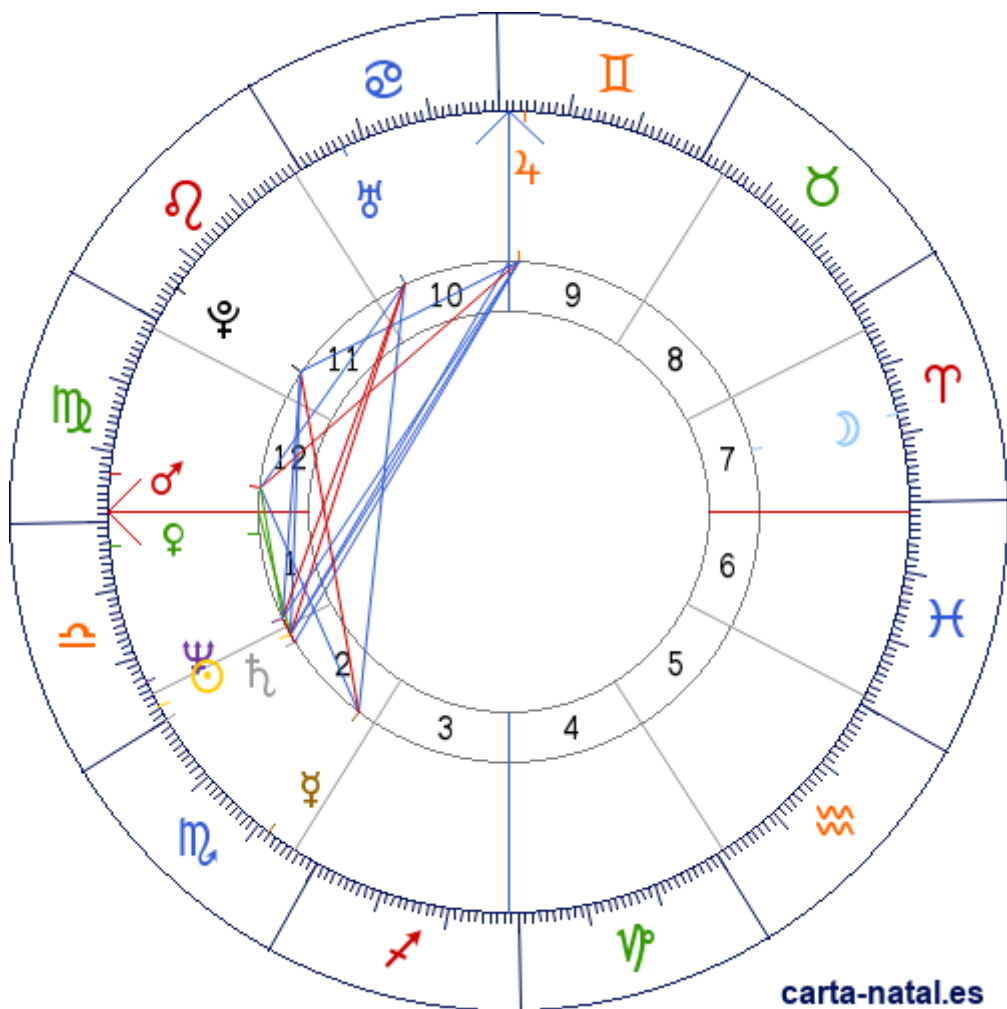

Carta natal

Charlotte Caffey

21/10/1953 03:49:00 (PST)

21/10/1953 11:49:00 UT

34:01:10N 118:29:28W

Tropical/geocéntrico

Carta eclíptica

Casas: Placidus

ARMC: 88°23'14.87472"

carta-natal.es

Generalidades

Casas (Placidus)

C 1 (AC)	♋	28°38'25"
C 2	♌	25°44'00"
C 3	♍	26°09'01"
C 4	♎	28°31'14"
C 5	♏	00°54'00"
C 6	♐	01°22'51"
C 7	♑	28°38'25"
C 8	♒	25°44'00"
C 9	♓	26°09'01"
C 10 (MC)	♈	28°31'14"
C 11	♉	00°54'00"
C 12	♊	01°22'51"

Planetas

☉	♋	27°47'26"	2
☾	♋	12°53'39"	7
☿	♊	21°50'07"	2
♀	♋	03°31'27"	1
♂	♋	23°05'02"	12
♃	♏	26°24'35"R	9 » 10
♄	♏	29°51'36"	2
♅	♏	23°04'32"	10
♆	♏	23°46'44"	1 » 2
♇	♏	24°41'58"	11

Aspectos

☉	120°	♃	1.38° (S)
☉	0°	♄	2.07° (A)
☉	90°	♅	4.71° (S)
☉	0°	♆	4.01° (S)
☉	60°	♇	3.09° (S)
☉	30°	AC	0.85° (S)
☉	120°	MC	0.73° (S)
☾	60°	♂	1.25° (A)
☾	120°	♅	1.24° (A)
☾	90°	♆	2.86° (A)
♂	90°	♃	3.33° (A)
♂	60°	♅	0.01° (S)
♂	30°	♆	0.69° (A)
♃	120°	♄	3.45° (S)
♃	120°	♆	2.63° (A)