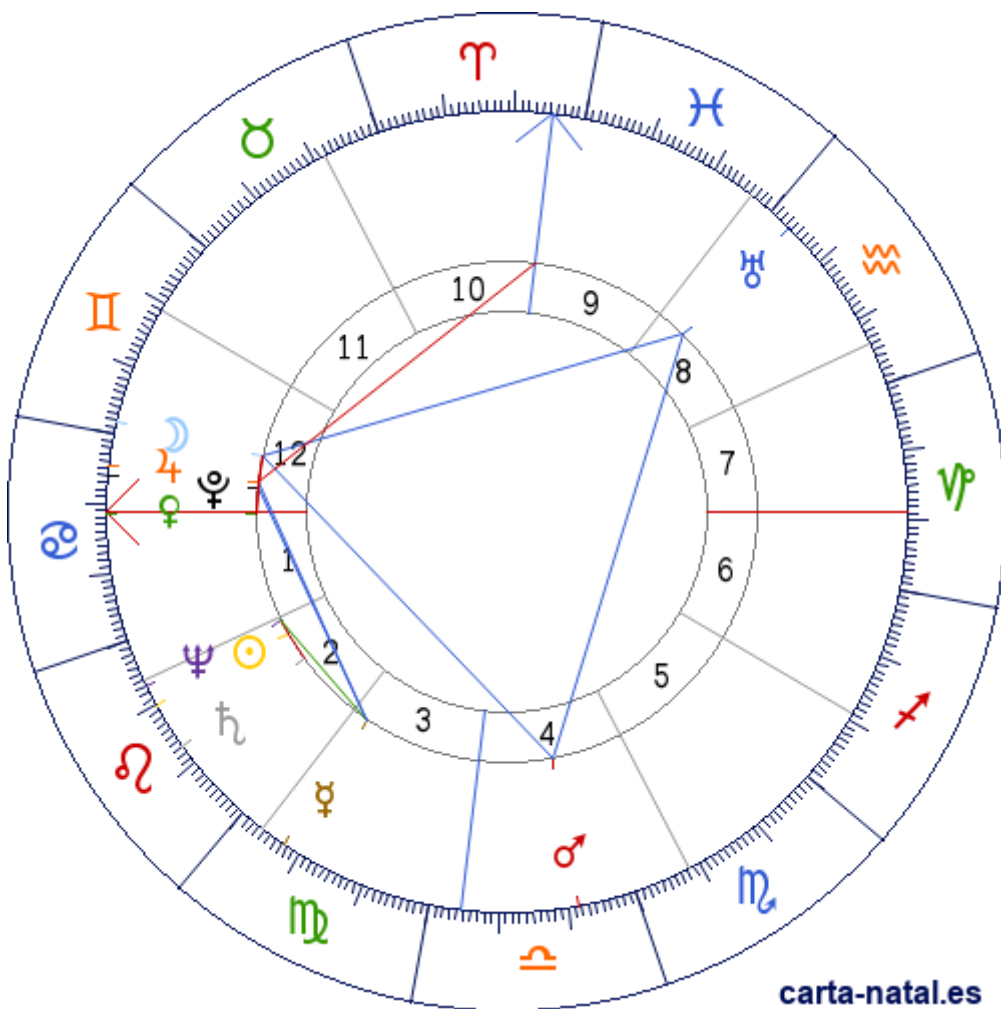

Carta natal

Mihiel Gilormini Pacheco

03/08/1918 04:00:00 (AST)
03/08/1918 08:00:00 UT

18:02:06N 66:51:00W

Tropical/geocéntrico
Carta eclíptica
Casas: Placidus

ARMC: 04°14'28.8132"

carta-natal.es

Generalidades

Fuego 31.82% ■
Tierra 9.09% ■
Aire 27.27% ■
Agua 31.82% ■

Cardinal 50% ■
Fijo 27.27% ■
Mutable 22.73% ■

Casas (Placidus)

C 1 (AC)	♏	11°11'51"
C 2	♏	06°05'38"
C 3	♍	03°26'34"
C 4	♈	04°37'18"
C 5	♍	08°11'42"
C 6	♈	10°52'59"
C 7	♏	11°11'51"
C 8	♎	06°05'38"
C 9	♏	03°26'34"
C 10 (MC)	♈	04°37'18"
C 11	♏	08°11'42"
C 12	♏	10°52'59"

Planetas

☉	♏	10°09'48"	2
☾	♏	28°09'07"	12
♀	♍	07°23'01"	3
♀	♏	11°25'45"	1
♂	♈	21°35'37"	4
♃	♏	04°31'49"	12
♁	♏	17°01'06"	2
♃	♎	26°22'25"R	8
♅	♏	06°57'37"	2
♁	♏	05°53'39"	12

Aspectos

☉	0°	♁	6.86° (A)
☉	0°	♅	3.2° (S)
☾	120°	♂	6.56° (S)
☾	0°	♃	6.38° (A)
☾	120°	♃	1.78° (S)
☾	0°	♀	7.74° (A)
♀	60°	♃	2.85° (S)
♀	30°	♅	0.42° (S)
♀	60°	♀	1.49° (S)
♀	0°	♃	6.9° (S)
♀	0°	♀	5.53° (S)
♀	0°	AC	0.23° (A)
♂	120°	♃	4.78° (A)
♃	0°	♀	1.36° (A)
♃	90°	MC	0.09° (S)