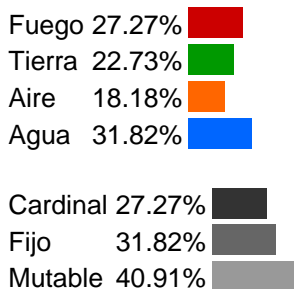

Carta natal

Louis Eugène Félix Néel

22/11/1904 13:00:00 (PMT)
22/11/1904 12:50:39 UT

45:44:54N 04:50:48E

Tropical/geocéntrico
Carta eclíptica
Casas: Placidus

ARMC: 258°35'6.5058"

carta-natal.es

Generalidades

Casas (Placidus)

C 1 (AC)	♈	08°02'19"
C 2	♉	28°07'30"
C 3	♊	28°02'40"
C 4	♋	19°30'22"
C 5	♌	09°06'34"
C 6	♍	01°55'08"
C 7	♎	08°02'19"
C 8	♏	28°07'30"
C 9	♐	28°02'40"
C 10 (MC)	♑	19°30'22"
C 11	♒	09°06'34"
C 12	♓	01°55'08"