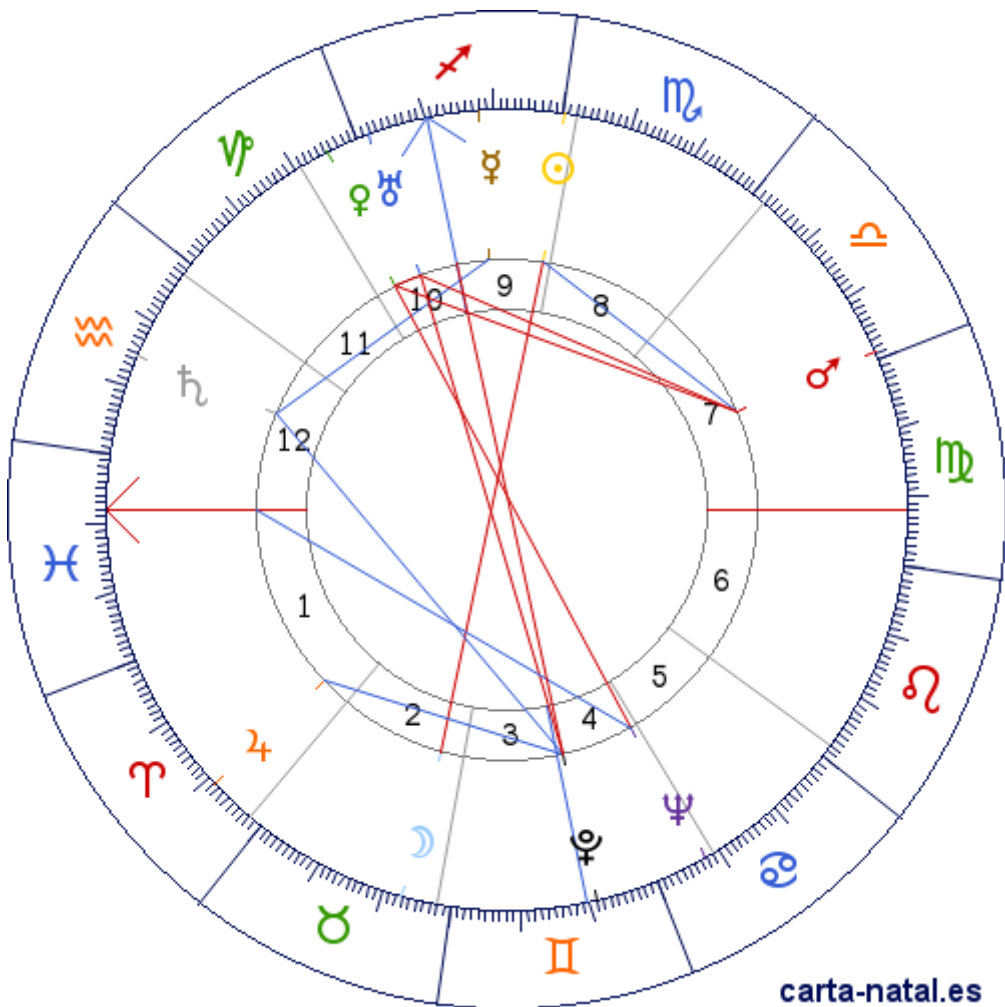

Carta natal

Louis Eugène Félix Néel

22/11/1904 13:00:00 (PMT)
22/11/1904 12:50:39 UT

45:44:54N 04:50:48E

Tropical/geocéntrico
Carta eclíptica
Casas: Placidus

ARMC: 258°35'6.5058"

carta-natal.es

Generalidades

Casas (Placidus)

C 1 (AC)	♈	08°02'19"
C 2	♉	28°07'30"
C 3	♊	28°02'40"
C 4	♋	19°30'22"
C 5	♌	09°06'34"
C 6	♍	01°55'08"
C 7	♎	08°02'19"
C 8	♏	28°07'30"
C 9	♐	28°02'40"
C 10 (MC)	♑	19°30'22"
C 11	♒	09°06'34"
C 12	♓	01°55'08"

Planetas

☉	♎	29°48'50"	9
☾	♊	22°45'53"	2
☿	♑	12°11'15"	9
♀	♒	04°41'28"	10
♂	♏	01°19'27"	7
♃	♈	21°10'14" <u>R</u>	1
♄	♌	15°19'38"	12
♅	♑	28°21'48"	10
♆	♏	07°43'12" <u>R</u>	4 » 5
♇	♋	21°05'49" <u>R</u>	4

Aspectos

☉	180°	☾	7.05° (A)
☉	60°	♂	1.51° (A)
♀	60°	♄	3.14° (A)
♀	90°	♂	3.37° (S)
♀	0°	♁	6.33° (S)
♀	180°	♆	3.03° (A)
♂	90°	♁	2.96° (S)
♃	60°	♀	0.07° (A)
♄	120°	♀	5.77° (A)
♁	180°	♀	7.27° (S)
♆	120°	AC	0.32° (S)
♀	180°	MC	1.59° (A)