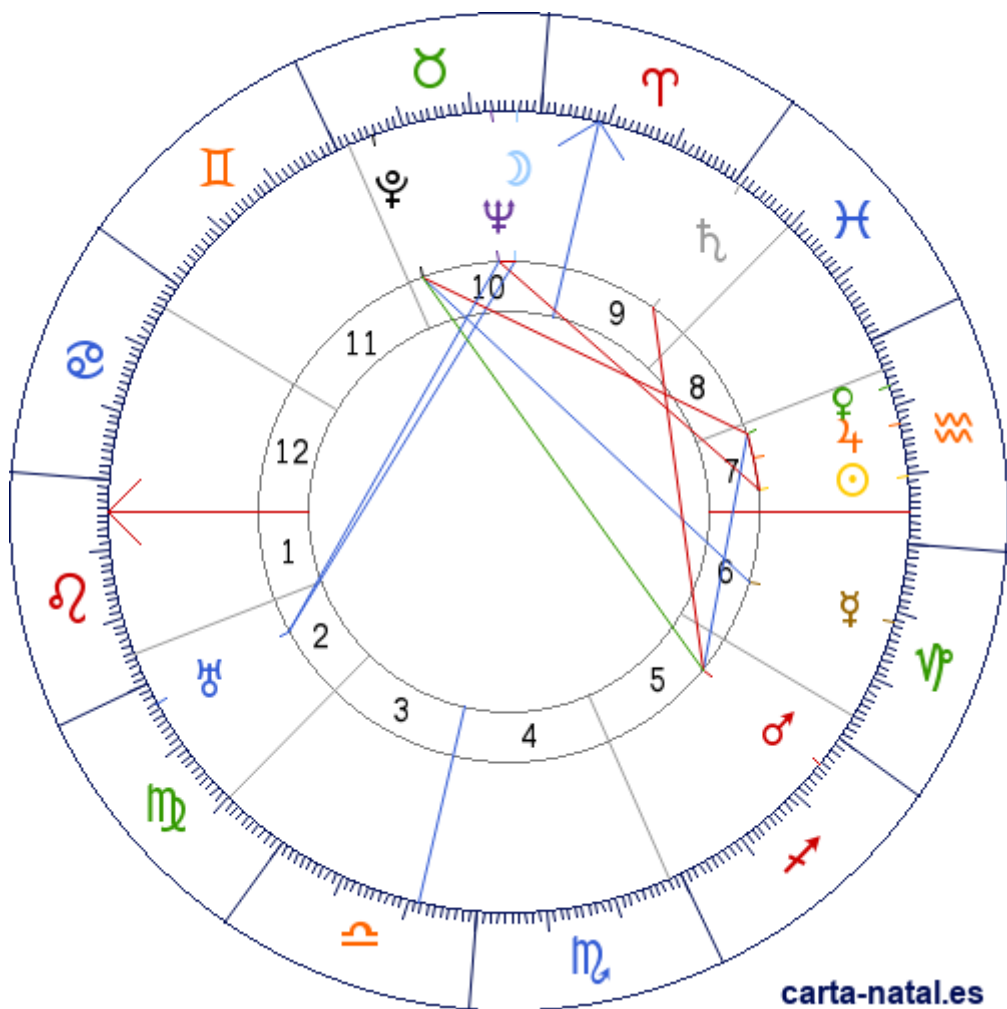

**Carta natal**

**W. C. Fields**

29/01/1879 16:45:00 (LMT)  
29/01/1879 21:45:39 UT

39:57:08N 75:09:50W

Tropical/geocéntrico  
Carta eclíptica  
Casas: Placidus

ARMC: 20°00'47.36376"

carta-natal.es

Generalidades

**Casas (Placidus)**

C 1 (AC)	♈	04°34'01"
C 2	♈	25°14'23"
C 3	♌	20°18'03"
C 4	♌	21°39'18"
C 5	♍	28°06'20"
C 6	♍	03°50'17"
C 7	♎	04°34'01"
C 8	♎	25°14'23"
C 9	♏	20°18'03"
C 10 (MC)	♏	21°39'18"
C 11	♐	28°06'20"
C 12	♐	03°50'17"

**Planetas**

☉	♉	09°40'43"	7
☾	♍	03°20'07"	10
♀	♌	18°32'02"	6
♀	♎	22°49'58"	7 » 8
♂	♌	25°34'30"	5
♃	♎	17°11'51"	7
♁	♏	29°17'45"	9
♁	♌	03°07'55" <u>R</u>	2
♃	♍	07°03'14"	10
♁	♍	24°31'13" <u>R</u>	10 » 11

**Aspectos**

☉	0°	♃	7.52° (A)
☉	90°	♃	2.62° (S)
☾	120°	♁	0.2° (S)
☾	0°	♃	3.72° (A)
♀	120°	♁	5.99° (A)
♀	60°	♂	2.74° (A)
♀	0°	♃	5.64° (S)
♀	90°	♁	1.69° (A)
♂	90°	♁	3.72° (A)
♂	150°	♁	1.05° (S)
♁	120°	♃	3.92° (S)