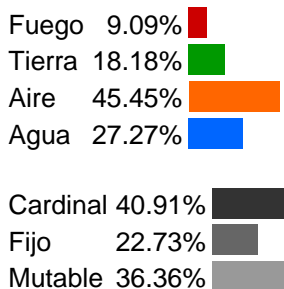

Carta natal

Bud Spencer

31/10/1929 03:20:00 (CET)

31/10/1929 02:20:00 UT

40:50:00N 14:15:00E

Tropical/geocéntrico

Carta eclíptica

Casas: Placidus

ARMC: 88°09'15.2874"

carta-natal.es

Generalidades

Casas (Placidus)

C 1 (AC)	♈	28°32'12"
C 2	♉	24°26'0"
C 3	♊	24°45'16"
C 4	♋	28°18'24"
C 5	♌	01°55'11"
C 6	♍	02°23'50"
C 7	♎	28°32'12"
C 8	♏	24°26'0"
C 9	♐	24°45'16"
C 10 (MC)	♑	28°18'24"
C 11	♒	01°55'11"
C 12	♓	02°23'50"