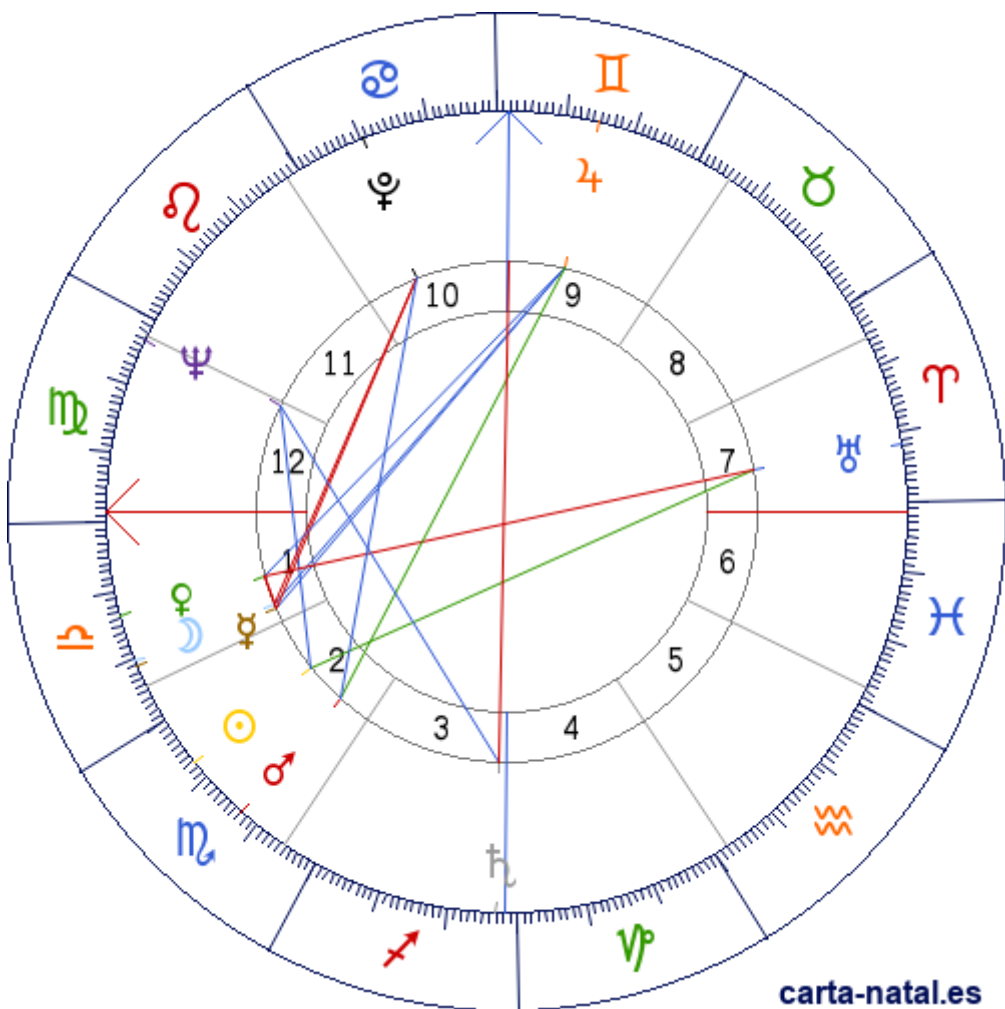

Carta natal

Bud Spencer

31/10/1929 03:20:00 (CET)

31/10/1929 02:20:00 UT

40:50:00N 14:15:00E

Tropical/geocéntrico

Carta eclíptica

Casas: Placidus

ARMC: 88°09'15.2874"

carta-natal.es

Generalidades

Casas (Placidus)

C 1 (AC)	♈	28°32'12"
C 2	♉	24°26'0"
C 3	♊	24°45'16"
C 4	♋	28°18'24"
C 5	♌	01°55'11"
C 6	♍	02°23'50"
C 7	♎	28°32'12"
C 8	♏	24°26'0"
C 9	♐	24°45'16"
C 10 (MC)	♑	28°18'24"
C 11	♒	01°55'11"
C 12	♓	02°23'50"

Planetas

☉	♎	07°10'58"	2
☾	♎	20°22'12"	1
☿	♎	21°04'46"	1 » 2
♀	♎	13°28'37"	1
♂	♎	16°55'33"	2
♃	♑	15°19'00" <u>R</u>	9
♄	♑	26°55'30"	3 » 4
♅	♑	08°19'25" <u>R</u>	7
♆	♑	03°13'03"	12
♇	♑	19°36'35" <u>R</u>	10

Aspectos

☉	150°	♎	1.14° (A)
☉	60°	♎	3.97° (S)
☾	0°	♀	0.71° (A)
☾	0°	♀	6.89° (S)
☾	120°	♃	5.05° (S)
☾	90°	♀	0.76° (S)
♀	0°	♀	7.6° (S)
♀	120°	♃	5.76° (S)
♀	90°	♀	1.47° (S)
♀	120°	♃	1.84° (A)
♀	180°	♎	5.15° (S)
♂	150°	♃	1.61° (S)
♂	120°	♀	2.68° (A)
♄	120°	♎	6.29° (A)
♄	180°	MC	1.38° (S)