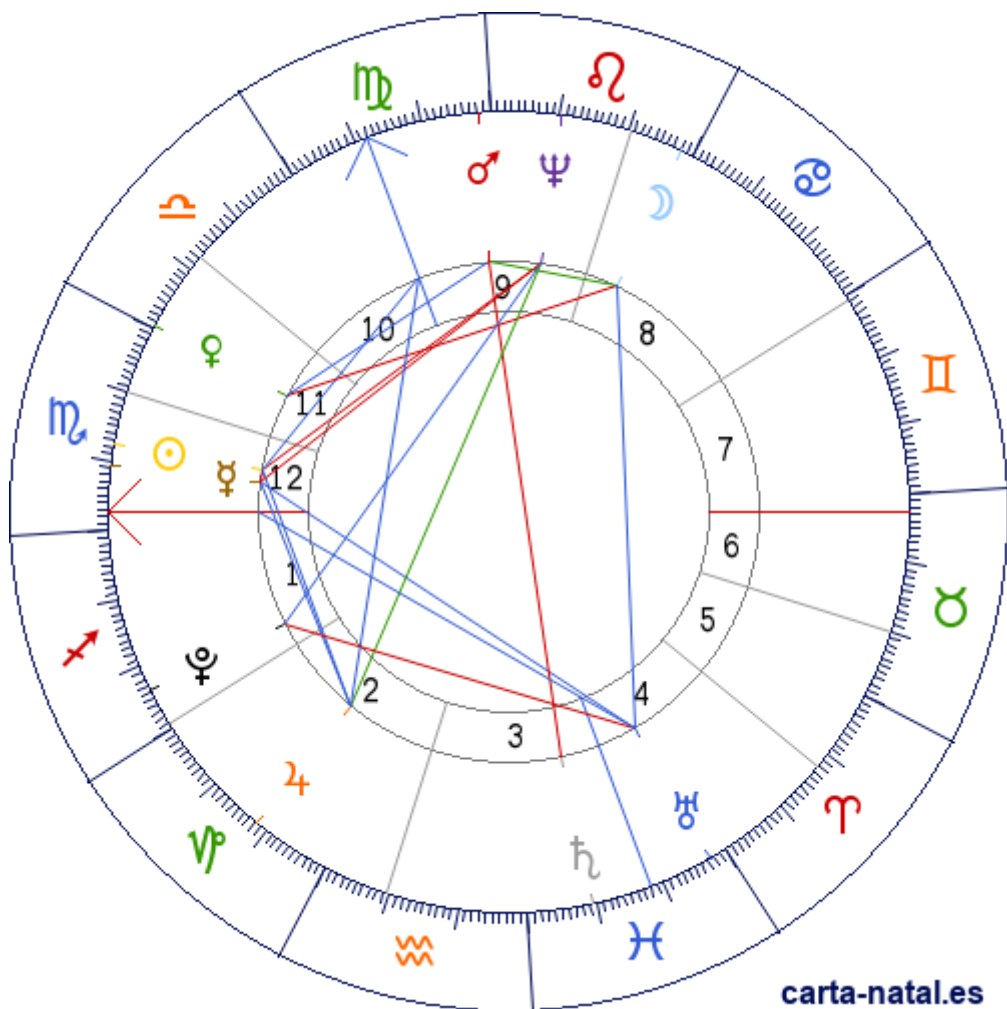

Carta natal

Friedrich Schiller

10/11/1759 08:00:00 (LMT)

10/11/1759 07:22:58 UT

48:56:23N 09:15:36E

Tropical/geocéntrico

Carta eclíptica

Casas: Placidus

ARMC: 169°08'19.32756"

carta-natal.es

Generalidades

Casas (Placidus)

C 1 (AC)	♈	27°19'08"
C 2	♉	29°16'31"
C 3	♊	09°25'56"
C 4	♋	18°11'08"
C 5	♌	17°49'42"
C 6	♍	09°48'16"
C 7	♎	27°19'08"
C 8	♏	29°16'31"
C 9	♐	09°25'56"
C 10 (MC)	♑	18°11'08"
C 11	♒	17°49'42"
C 12	♓	09°48'16"

Planetas

☉	♈	17°38'44"	12
☽	♏	01°51'24"	8
♀	♈	20°34'56"	12
♀	♌	29°37'28" <u>R</u>	11
♂	♎	01°40'46"	9
♃	♏	18°20'32"	2
♄	♋	09°31'12" <u>E</u>	3
♅	♋	27°31'09" <u>R</u>	4
♆	♏	19°44'38"	9
♁	♉	23°44'05"	1

Aspectos