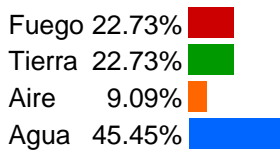

Generalidades

Casas (Placidus)

C 1 (AC)	♈	27°19'08"
C 2	♉	29°16'31"
C 3	♊	09°25'56"
C 4	♋	18°11'08"
C 5	♌	17°49'42"
C 6	♍	09°48'16"
C 7	♎	27°19'08"
C 8	♏	29°16'31"
C 9	♐	09°25'56"
C 10 (MC)	♑	18°11'08"
C 11	♒	17°49'42"
C 12	♓	09°48'16"

Planetas

☉	♈	17°38'44"	12
☽	♏	01°51'24"	8
♀	♈	20°34'56"	12
♀	♌	29°37'28"<u>R</u>	11
♂	♎	01°40'46"	9
♃	♏	18°20'32"	2
♄	♋	09°31'12"<u>E</u>	3
♅	♋	27°31'09"<u>R</u>	4
♆	♏	19°44'38"	9
♁	♉	23°44'05"	1

Aspectos

☉	0°	♀	2.94° (S)
☉	60°	♃	0.7° (A)
☉	90°	♆	2.1° (A)
☉	60°	MC	0.54° (S)
☽	90°	♀	2.23° (S)
☽	30°	♂	0.18° (S)
☽	120°	♅	4.34° (S)
♀	60°	♃	2.24° (S)
♀	120°	♅	6.94° (A)
♀	90°	♆	0.84° (S)
♀	60°	♂	2.06° (S)
♂	180°	♄	7.84° (A)
♃	150°	♆	1.4° (A)
♃	120°	MC	0.16° (A)
♅	90°	♁	3.78° (A)