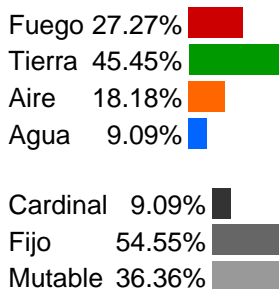

Carta natal

Hans Fischer

27/07/1881 08:45:00 (LMT)
27/07/1881 08:10:51 UT

50:05:45N 08:32:19E

Tropical/geocéntrico
Carta eclíptica
Casas: Placidus

ARMC: 76°23'51.52848"

carta-natal.es

Generalidades

Casas (Placidus)

C 1 (AC)	♈	20°14'33"
C 2	♉	13°15'45"
C 3	♊	12°21'48"
C 4	♋	17°29'04"
C 5	♌	23°48'41"
C 6	♍	24°58'30"
C 7	♎	20°14'33"
C 8	♏	13°15'45"
C 9	♐	12°21'48"
C 10 (MC)	♑	17°29'04"
C 11	♒	23°48'41"
C 12	♓	24°58'30"

Planetas

☉	♒	04°22'27"	11
☾	♒	16°33'13"	11
☿	♓	20°43'42"R	10 » 11
♀	♑	19°23'37"	10
♂	♐	24°56'23"	9
♃	♏	22°28'41"	9
♅	♏	11°44'26"	8 » 9
♆	♓	11°42'17"	12
♁	♏	16°26'12"	9
♇	♏	29°07'47"	9

Aspectos

☾	60°	♀	2.84° (A)
☾	90°	♃	5.92° (A)
☾	90°	♅	4.81° (S)
☾	90°	♁	0.12° (S)
☾	60°	MC	0.93° (S)
♀	60°	♃	1.75° (S)
♀	60°	AC	0.49° (A)
♀	90°	AC	0.85° (S)
♀	0°	MC	1.91° (A)
♂	0°	♃	2.46° (S)
♂	0°	♀	4.19° (A)
♃	0°	♁	6.04° (S)
♃	0°	♀	6.65° (A)
♅	120°	♆	0.04° (A)
♅	0°	♁	4.7° (A)