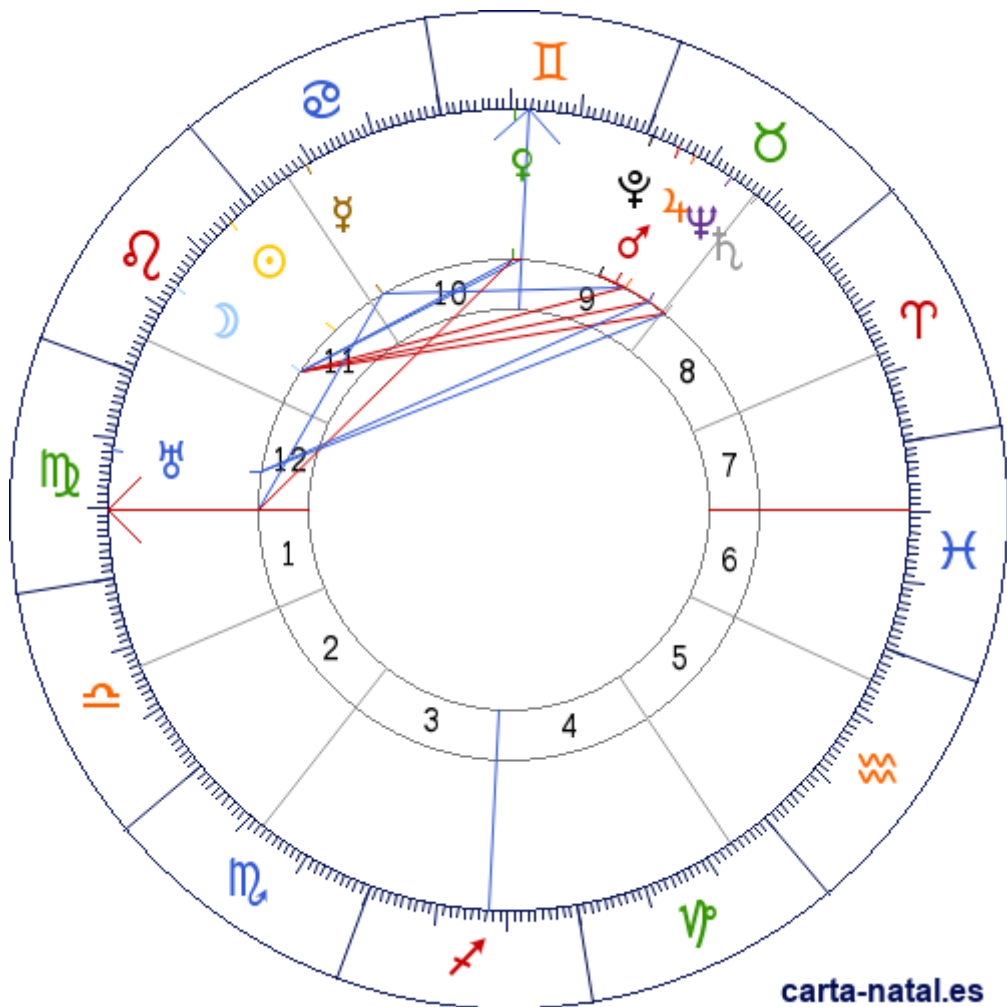

Carta natal

Hans Fischer

27/07/1881 08:45:00 (LMT)
27/07/1881 08:10:51 UT

50:05:45N 08:32:19E

Tropical/geocéntrico
Carta eclíptica
Casas: Placidus

ARMC: 76°23'51.52848"

carta-natal.es

Generalidades

Casas (Placidus)

C 1 (AC)	♈	20°14'33"
C 2	♉	13°15'45"
C 3	♊	12°21'48"
C 4	♋	17°29'04"
C 5	♌	23°48'41"
C 6	♍	24°58'30"
C 7	♎	20°14'33"
C 8	♏	13°15'45"
C 9	♐	12°21'48"
C 10 (MC)	♑	17°29'04"
C 11	♒	23°48'41"
C 12	♓	24°58'30"

Planetas

☉	♒	04°22'27"	11
☾	♒	16°33'13"	11
☿	♓	20°43'42"R	10 » 11
♀	♑	19°23'37"	10
♂	♐	24°56'23"	9
♃	♏	22°28'41"	9
♅	♏	11°44'26"	8 » 9
♆	♓	11°42'17"	12
♁	♏	16°26'12"	9
♇	♏	29°07'47"	9

Aspectos

☾	60°	♀	2.84° (A)
☾	90°	♃	5.92° (A)
☾	90°	♅	4.81° (S)
☾	90°	♁	0.12° (S)
☾	60°	MC	0.93° (S)
♀	60°	♃	1.75° (S)
♀	60°	AC	0.49° (A)
♀	90°	AC	0.85° (S)
♀	0°	MC	1.91° (A)
♂	0°	♃	2.46° (S)
♂	0°	♀	4.19° (A)
♃	0°	♁	6.04° (S)
♃	0°	♀	6.65° (A)
♅	120°	♆	0.04° (A)
♅	0°	♁	4.7° (A)