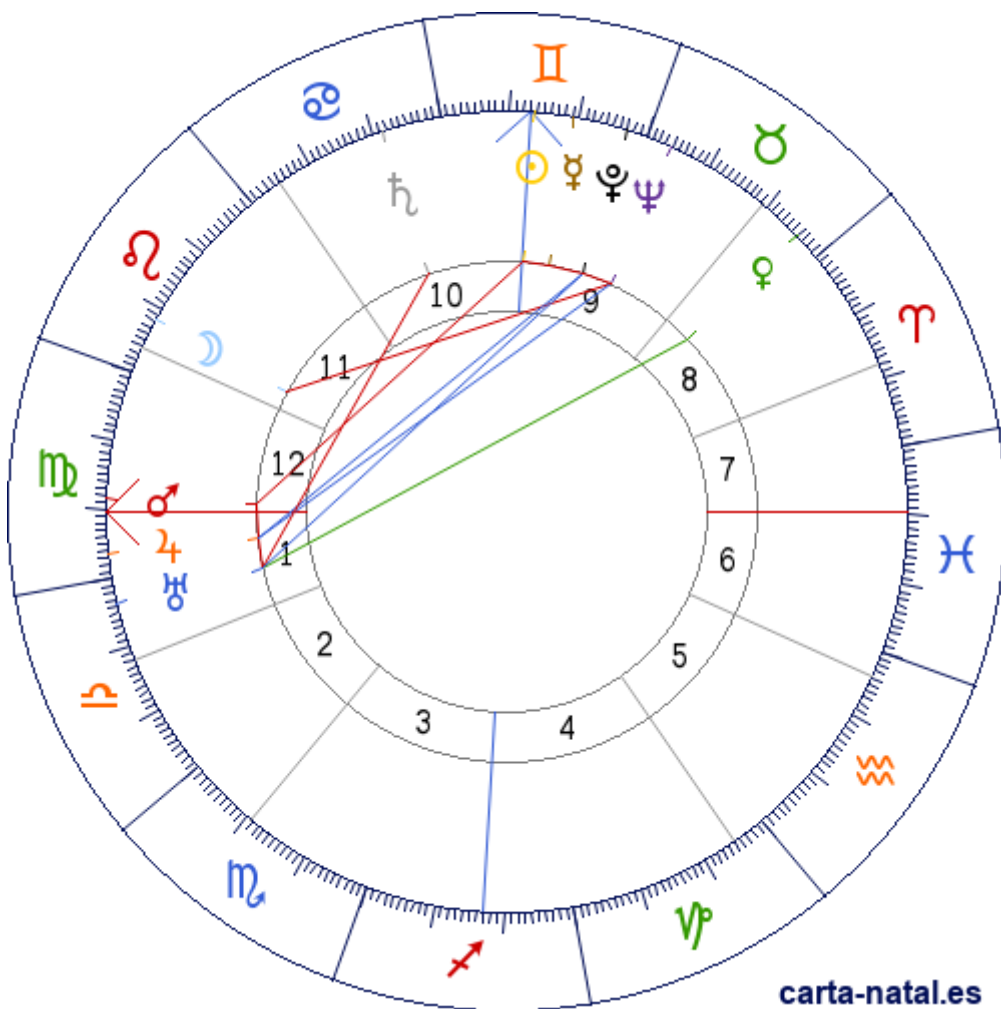

Carta natal

Al Jolson

07/06/1886 12:00:00 (LMT)
07/06/1886 10:26:20 UT GREG

55:05:00N 23:25:00E

Tropical/geocéntrico
Carta eclíptica
Casas: Placidus

ARMC: 75°44'34.25532"

carta-natal.es

Generalidades

Casas (Placidus)

C 1 (AC)	♍	20°25'15"
C 2	♎	12°07'07"
C 3	♏	10°37'48"
C 4	♐	16°52'41"
C 5	♑	25°00'39"
C 6	♒	26°09'49"
C 7	♓	20°25'15"
C 8	♈	12°07'07"
C 9	♉	10°37'48"
C 10 (MC)	♊	16°52'41"
C 11	♋	25°00'39"
C 12	♌	26°09'49"

Planetas

☉	♊	16°32'40"	9 » 10
☾	♏	21°45'36"	11
☿	♊	10°47'56"	9
♀	♈	04°06'31"	8
♂	♍	18°31'48"	12 » 1
♃	♍	26°23'36"	1
♄	♏	08°34'33"	10
♅	♎	03°35'13"E	1
♆	♈	26°05'20"	9
♇	♊	02°54'37"	9

Aspectos

☉	0°	♀	5.75° (A)
☉	90°	♂	1.99° (A)
☉	0°	MC	0.33° (S)
☾	90°	♄	4.33° (A)
♀	0°	☿	7.89° (S)
♀	150°	♄	0.52° (S)
♂	0°	♃	7.86° (A)
♂	0°	AC	1.89° (S)
♃	0°	♄	7.19° (A)
♃	120°	♄	0.3° (S)
♃	120°	☿	6.52° (A)
♄	90°	♄	4.99° (S)
♄	120°	☿	0.68° (A)
♄	0°	☿	6.82° (A)