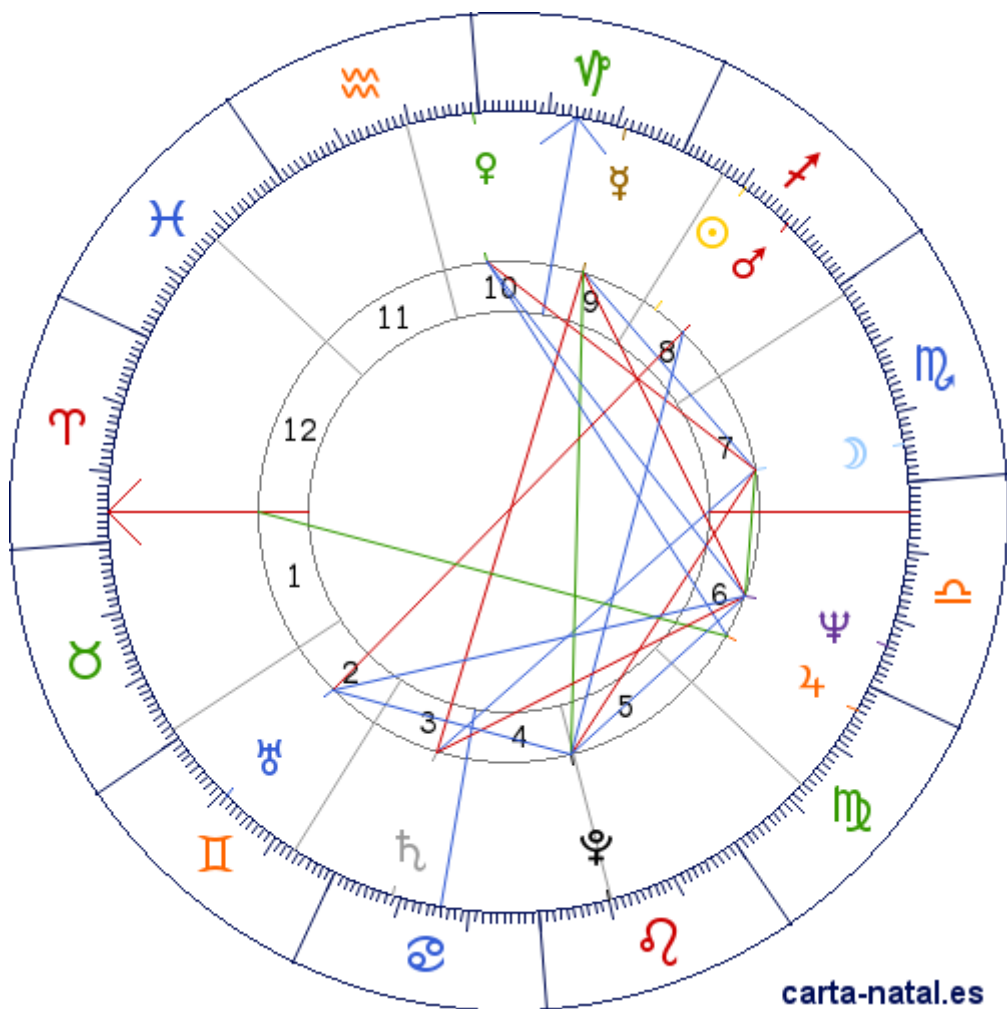

Carta natal

Brenda Lee

11/12/1944 15:24:00 (EWT)

11/12/1944 19:24:00 UT

33:47:31N 84:19:19W

Tropical/geocéntrico

Carta eclíptica

Casas: Placidus

ARMC: 287°03'20.1222"

carta-natal.es

Generalidades

Fuego 40.91%

Tierra 22.73%

Aire 18.18%

Agua 18.18%

Cardinal 40.91%

Planetas

☉	♏	19°39'21"	8 » 9
☾	♎	05°25'28"	7
♀	♈	08°39'54"	9
♀	♈	00°43'35"	10
♂	♏	11°36'22"	8
♃	♐	25°58'33"	6
♄	♎	08°41'58" <u>R</u>	3
♅	♍	10°45'19" <u>R</u>	2
♆	♑	06°13'37"	6
♁	♏	10°03'39" <u>R</u>	4 » 5

Aspectos

☾	60°	♀	3.24° (A)
☾	90°	♀	4.7° (S)
☾	120°	♄	3.28° (A)
☾	30°	♆	0.8° (A)
☾	90°	♁	4.64° (A)
♀	180°	♄	0.03° (A)
♀	90°	♆	2.44° (S)
♀	150°	♁	1.4° (A)
♀	120°	♃	4.75° (S)
♀	120°	♆	5.5° (A)
♂	180°	♅	0.85° (S)
♂	120°	♁	1.55° (S)
♃	150°	AC	0.33° (A)
♄	90°	♆	2.47° (A)
♅	120°	♆	4.53° (A)