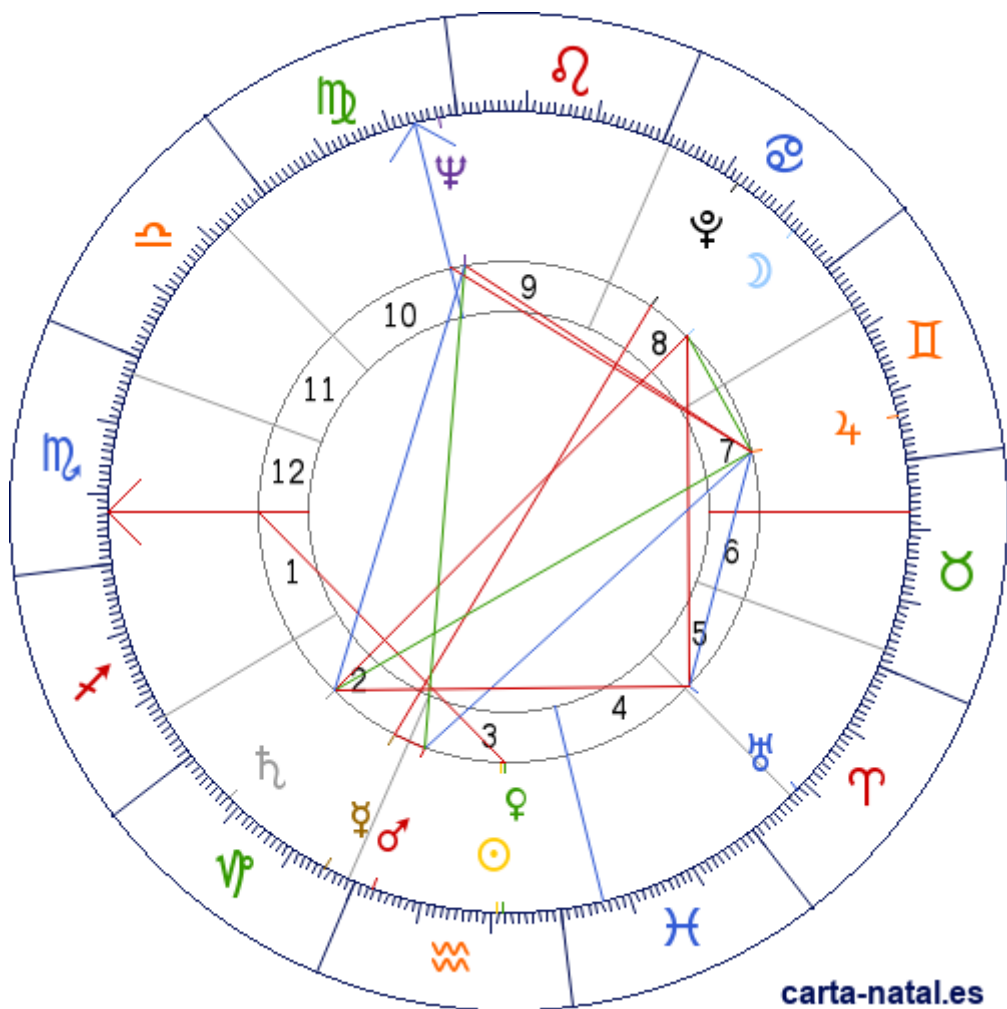

Carta natal

Robert Wagner

10/02/1930 01:45:00 (EST)

10/02/1930 06:45:00 UT

42:19:53N 83:02:45W

Tropical/geocéntrico

Carta eclíptica

Casas: Placidus

ARMC: 157°49'37.09164"

Generalidades

Casas (Placidus)

C 1 (AC)	♍	22°34'18"
C 2	♈	23°04'10"
C 3	♏	29°6'0"
C 4	♊	06°02'51"
C 5	♉	07°32'01"
C 6	♌	02°22'40"
C 7	♌	22°34'18"
C 8	♋	23°04'10"
C 9	♎	29°6'0"
C 10 (MC)	♍	06°02'51"
C 11	♏	07°32'01"
C 12	♍	02°22'40"

Planetas

☉	♋	20°49'08"	3
☽	♎	07°15'40"	8
♀	♏	25°17'05"	2 » 3
♀	♋	21°40'35"	3
♂	♋	02°43'26"	3
♃	♋	06°31'01"	7
♅	♏	08°08'41"	2
♁	♉	08°41'45"	5
♃	♍	02°31'23"R	9 » 10
♀	♎	17°54'24"R	8

Aspectos

☉	0°	♀	0.86° (S)
☽	30°	♃	0.74° (S)
☽	180°	♅	0.88° (A)
☽	90°	♁	1.43° (A)
♀	0°	♂	7.44° (S)
♀	180°	♀	7.38° (S)
♀	90°	AC	0.9° (S)
♂	120°	♃	3.79° (A)
♂	150°	♃	0.2° (S)
♃	150°	♅	1.63° (S)
♃	60°	♁	2.18° (S)
♃	90°	♃	3.99° (S)
♃	90°	MC	0.47° (A)
♅	90°	♁	0.55° (A)
♅	120°	♃	5.62° (S)