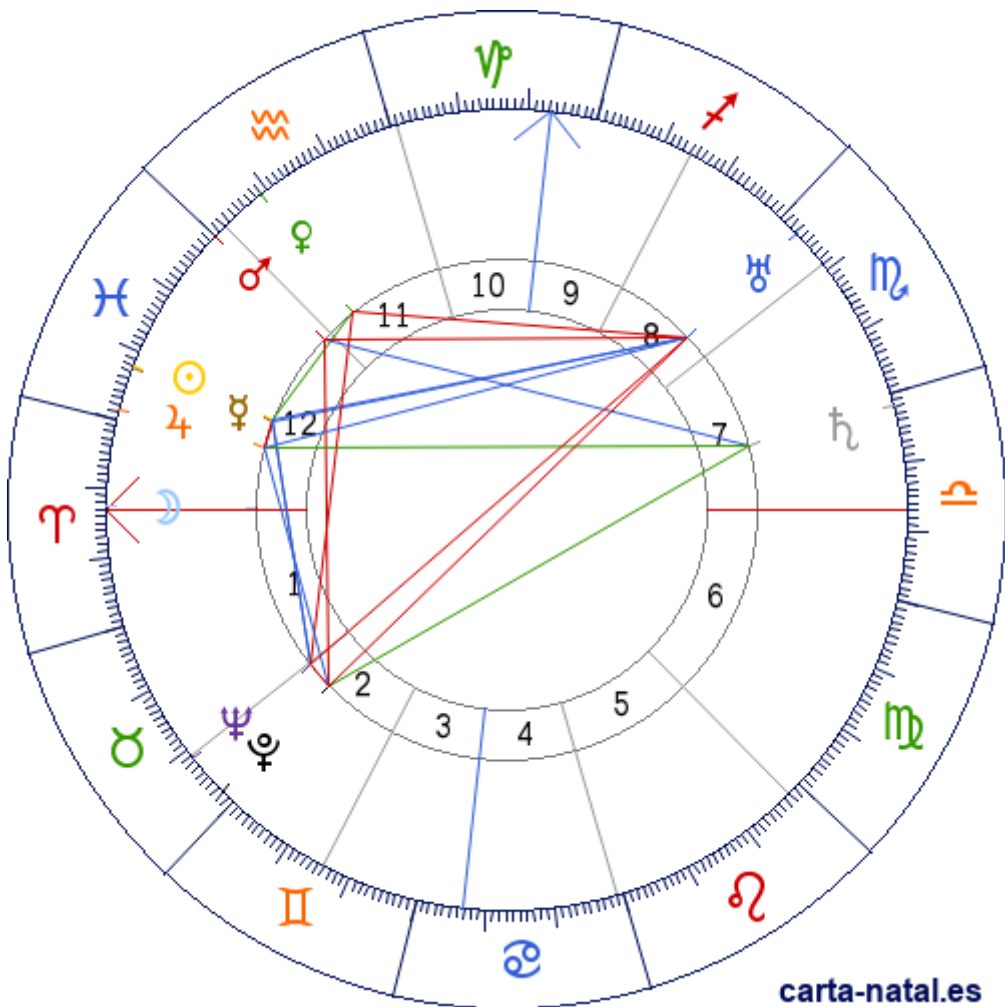

Carta natal

Enrique el Navegante

12/03/1394 07:10:00 (LMT)
12/03/1394 07:44:27 UT GREG

41:08:59N 08:36:40W

Tropical/geocéntrico
Carta eclíptica
Casas: Placidus

ARMC: 277°30'49.74948"

carta-natal.es

Generalidades

Casas (Placidus)

C 1 (AC)	♈	13°08'12"
C 2	♊	21°00'25"
C 3	♋	15°54'24"
C 4	♌	06°53'45"
C 5	♍	29°01'43"
C 6	♎	28°04'43"
C 7	♏	13°08'12"
C 8	♐	21°00'25"
C 9	♑	15°54'24"
C 10 (MC)	♍	06°53'45"
C 11	♍	29°01'43"
C 12	♊	28°04'43"

Planetas

☉	♈	21°57'51"	12
☾	♈	12°33'57"	12 » 1
♀	♊	22°17'53" <u>R</u>	12
♃	♊	21°08'07"	11
♂	♊	00°00'54"	12
♄	♊	28°33'10"	12
♅	♋	28°10'17" <u>R</u>	7
♆	♎	26°52'16" <u>R</u>	8
♇	♊	21°25'09"	2
♁	♊	27°50'18"	2

Aspectos

☉	0°	♀	0.33° (A)
☉	30°	♀	0.83° (A)
☉	0°	♃	6.59° (A)
☉	120°	♃	4.91° (A)
☉	60°	♅	0.55° (S)
☾	0°	AC	0.57° (S)
♀	0°	♃	6.25° (S)
♀	120°	♃	4.57° (S)
♀	60°	♅	0.88° (A)
♀	90°	♃	5.74° (A)
♀	90°	♅	0.28° (A)
♂	120°	♅	1.84° (S)
♂	90°	♃	3.14° (S)
♂	90°	♁	2.18° (S)
♄	150°	♅	0.38° (S)