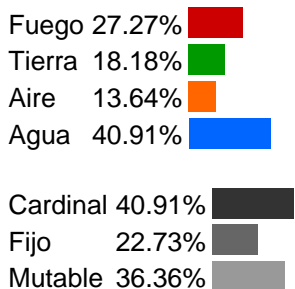

Carta natal

Enrique el Navegante

12/03/1394 07:10:00 (LMT)
12/03/1394 07:44:27 UT GREG

41:08:59N 08:36:40W

Tropical/geocéntrico
Carta eclíptica
Casas: Placidus

ARMC: 277°30'49.74948"

carta-natal.es

Generalidades

Casas (Placidus)

C 1 (AC)	♈	13°08'12"
C 2	♊	21°00'25"
C 3	♋	15°54'24"
C 4	♌	06°53'45"
C 5	♍	29°01'43"
C 6	♎	28°04'43"
C 7	♏	13°08'12"
C 8	♐	21°00'25"
C 9	♑	15°54'24"
C 10 (MC)	♍	06°53'45"
C 11	♍	29°01'43"
C 12	♊	28°04'43"