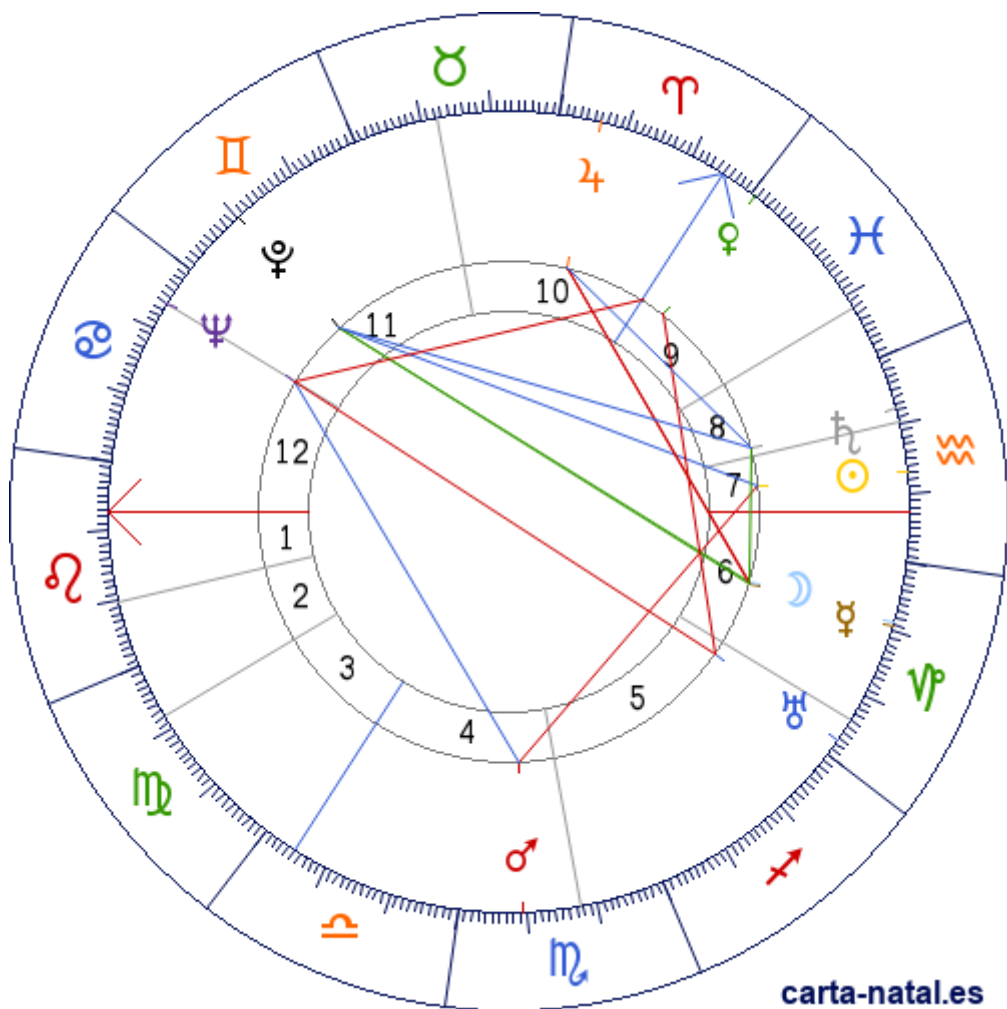

**Carta natal**

**Ayn Rand**

02/02/1905 15:30:00 (LMT)

02/02/1905 13:28:57 UT

59:53:40N 30:15:51E

Tropical/geocéntrico

Carta eclíptica

Casas: Placidus

ARMC: 04°34'15.32028"

carta-natal.es

Generalidades

Fuego 27.27%

Tierra 27.27%

Aire 22.73%

Agua 22.73%

Cardinal 45.45%

♄ ♎ 05°51'17"R 11 » 12

♀ ♌ 19°51'31"R 11

**Aspectos**

☉ 90° ♂ 3.7° (S)

☉ 120° ♀ 6.79° (A)

☾ 0° ♀ 0.63° (S)

☾ 90° ♃ 2.81° (A)

☾ 30° ♁ 0.98° (A)

♄ 90° MC 0.87° (A)