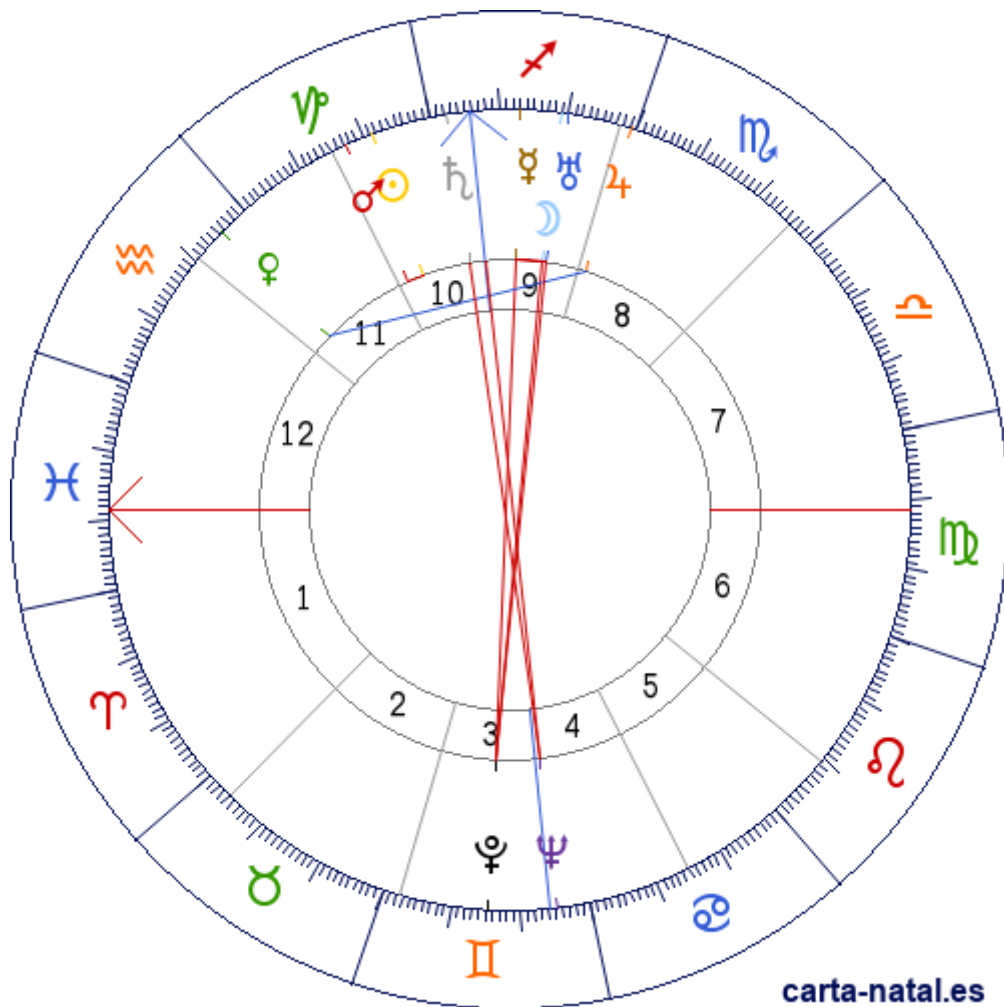

Carta natal

José María López Lledín

30/12/1899 11:00:00 (LMT)

30/12/1899 11:27:36 UT

43:07:00N 06:54:00W

Tropical/geocéntrico

Carta eclíptica

Casas: Placidus

ARMC: 263°41'15.30672"

carta-natal.es

Generalidades

Fuego 45.45%

Tierra 22.73%

Aire 18.18%

Agua 13.64%

Cardinal 22.73%

♄ ♋ 25°15'37"R 4

♅ ♋ 15°16'40"R 3

Aspectos

☉ 0° ♂ 4.09° (A)

☾ 0° ♀ 6.06° (A)

☾ 0° ♂ 0.97° (S)

☾ 180° ♀ 4.25° (A)

♀ 0° ♂ 7.03° (S)