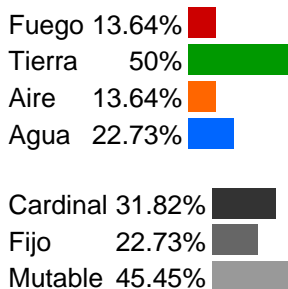

Carta natal

Pedro Sánchez Pérez-Castejón

29/02/1972 10:25:00 (CET)
29/02/1972 09:25:00 UT

40:24:59N 03:42:09W

Tropical/geocéntrico
Carta eclíptica
Casas: Placidus

ARMC: 295°50'36.61044"

carta-natal.es

Generalidades

Casas (Placidus)

C 1 (AC)	♈	11°50'18"
C 2	♉	10°53'48"
C 3	♊	02°48'17"
C 4	♋	23°57'32"
C 5	♌	18°58'36"
C 6	♍	23°59'45"
C 7	♎	11°50'18"
C 8	♏	10°53'48"
C 9	♐	02°48'17"
C 10 (MC)	♑	23°57'32"
C 11	♒	18°58'36"
C 12	♓	23°59'45"