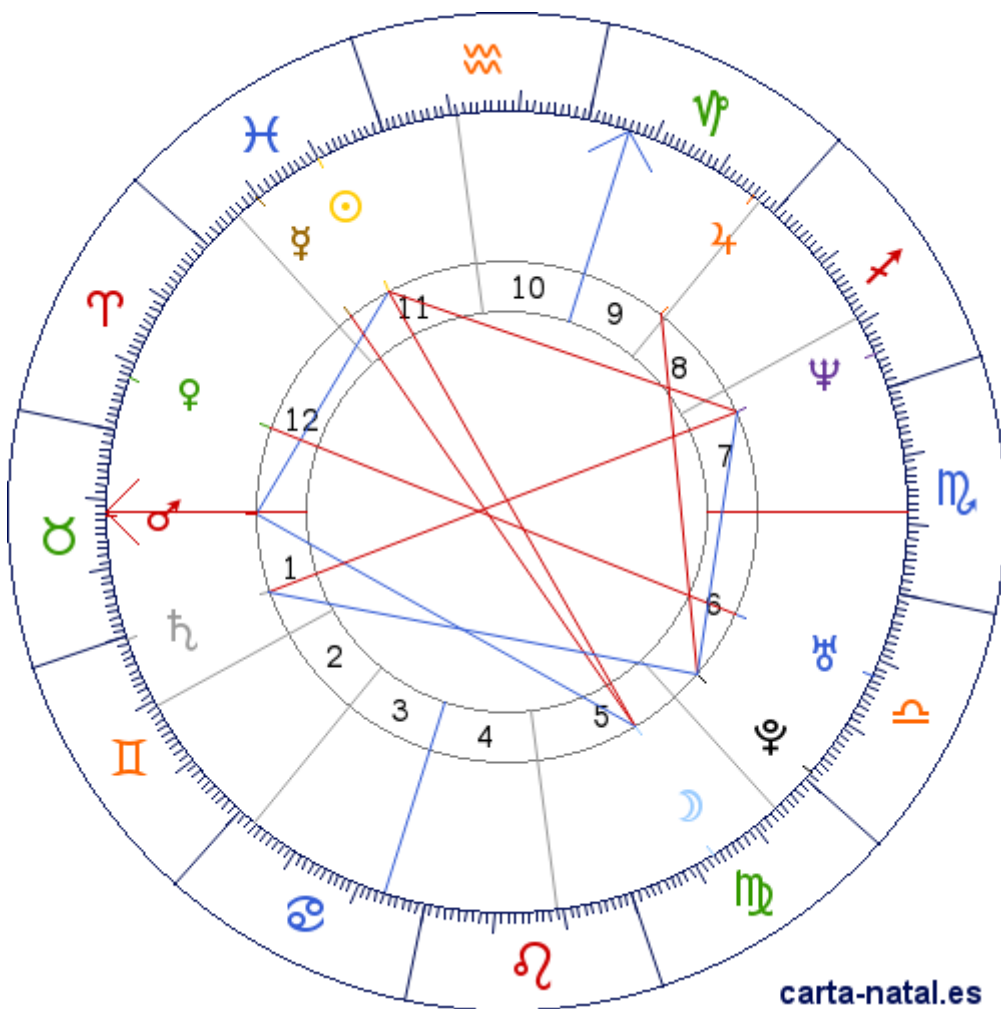

Carta natal

Pedro Sánchez Pérez-Castejón

29/02/1972 10:25:00 (CET)
29/02/1972 09:25:00 UT

40:24:59N 03:42:09W

Tropical/geocéntrico
Carta eclíptica
Casas: Placidus

ARMC: 295°50'36.61044"

carta-natal.es

Generalidades

Casas (Placidus)

C 1 (AC)	♈	11°50'18"
C 2	♉	10°53'48"
C 3	♊	02°48'17"
C 4	♋	23°57'32"
C 5	♌	18°58'36"
C 6	♍	23°59'45"
C 7	♎	11°50'18"
C 8	♏	10°53'48"
C 9	♐	02°48'17"
C 10 (MC)	♑	23°57'32"
C 11	♒	18°58'36"
C 12	♓	23°59'45"

Planetas

☉	♈	09°54'10"	11
☾	♋	12°51'09"	5
☿	♌	20°20'52"	11 » 12
♀	♍	22°16'55"	12
♂	♎	12°24'45"	1
♃	♏	03°50'31"	9
♄	♐	00°21'30"	1
♅	♑	17°43'02" <u>R</u>	6
♆	♒	05°14'35"	7
♇	♓	01°15'52" <u>R</u>	6

Aspectos

☉	180°	☾	2.95° (S)
☉	60°	♂	2.51° (A)
☉	90°	♁	4.66° (S)
☾	180°	♀	7.5° (A)
☾	120°	♂	0.44° (S)
♀	180°	♁	4.56° (S)
♂	0°	AC	0.57° (A)
♃	90°	♀	2.58° (S)
♄	180°	♁	4.88° (A)
♄	120°	♀	0.91° (A)
♁	60°	♀	3.98° (S)