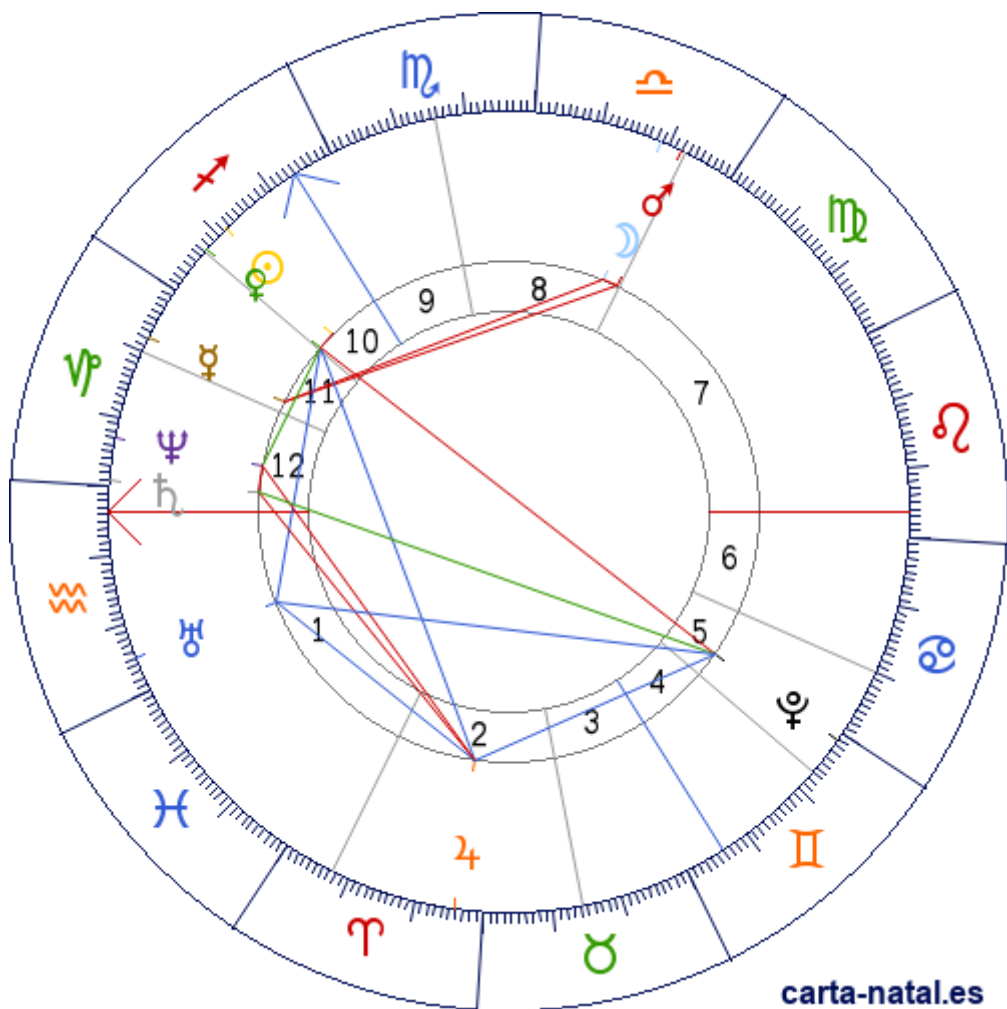

Carta natal

Jonathan Swift

10/12/1667 11:00:00 (LMT)  
10/12/1667 11:25:04 UT GREG

53:20:38N 06:16:02W

Tropical/geocéntrico  
Carta eclíptica  
Casas: Placidus

ARMC: 244°08'41.154"

carta-natal.es

Generalidades

Casas (Placidus)

C 1 (AC)	♊	03°36'52"
C 2	♈	07°23'06"
C 3	♉	14°14'39"
C 4	♊	06°02'10"
C 5	♋	22°59'10"
C 6	♌	09°56'25"
C 7	♍	03°36'52"
C 8	♎	07°23'06"
C 9	♏	14°14'39"
C 10 (MC)	♐	06°02'10"
C 11	♑	22°59'10"
C 12	♒	09°56'25"

Planetas

☉	♐	18°32'21"	10
☾	♎	11°21'59"	8
♀	♋	07°41'56"	11 » 12
♂	♐	22°37'37"	10 » 11
♃	♈	08°03'28"	8
♄	♈	25°48'00" <u>R</u>	2
♅	♋	29°09'40"	12
♆	♊	24°55'19"	1
♇	♋	22°50'05"	12
♁	♊	28°51'15" <u>R</u>	5

Aspectos

☉	0°	♀	4.09° (S)
☾	90°	♀	3.67° (S)
☾	0°	♂	3.31° (S)
♀	90°	♂	0.36° (A)
♀	120°	♄	3.17° (A)
♀	60°	♃	2.29° (A)
♀	30°	♅	0.21° (A)
♀	180°	♁	6.23° (A)
♄	90°	♅	3.36° (S)
♄	60°	♃	0.88° (A)
♄	90°	♅	2.97° (A)
♄	60°	♁	3.05° (S)
♅	0°	♅	6.33° (S)
♅	150°	♁	0.31° (S)
♃	120°	♁	3.93° (A)