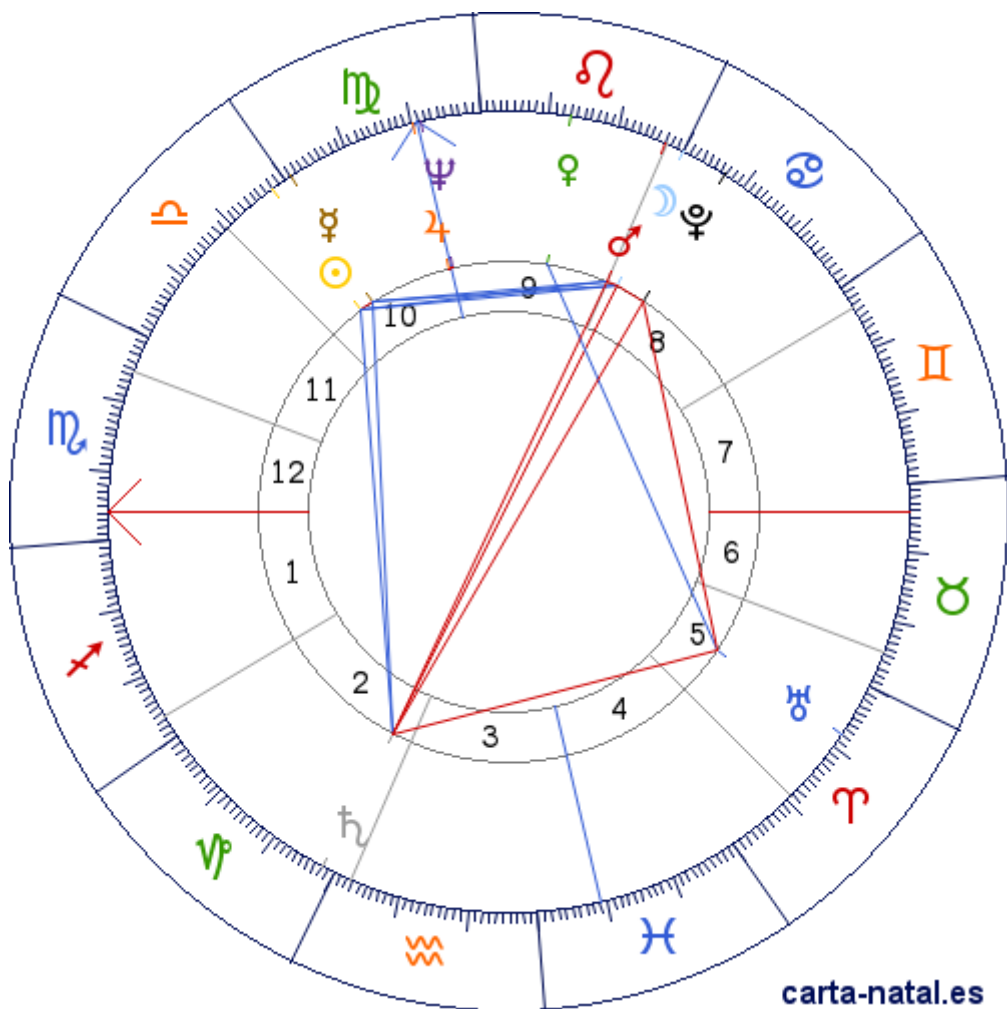

Carta natal

Adolfo Suárez González

25/09/1932 10:45:00 (WET)
25/09/1932 10:45:00 UT

40:27:00N 04:28:00W

Tropical/geocéntrico
Carta eclíptica
Casas: Placidus

ARMC: 160°49'25.33008"

carta-natal.es

Generalidades

Casas (Placidus)

C 1 (AC)	♎	25°51'08"
C 2	♏	26°40'54"
C 3	♐	02°39'31"
C 4	♑	09°14'21"
C 5	♒	10°29'22"
C 6	♓	05°21'33"
C 7	♈	25°51'08"
C 8	♉	26°40'54"
C 9	♊	02°39'31"
C 10 (MC)	♋	09°14'21"
C 11	♌	10°29'22"
C 12	♍	05°21'33"

Planetas

☉	♋	02°08'36"	10
☾	♏	00°07'07"	8 » 9
☿	♎	28°53'52"	10
♀	♏	17°03'59"	9
♂	♏	02°47'30"	9
♃	♎	09°43'51"	10
♄	♎	28°09'35" <u>E</u>	2
♅	♒	22°10'02" <u>R</u>	5
♆	♎	08°38'01"	9 » 10
♇	♋	23°16'46"	8

Aspectos

♏	180°	♀	4.88° (A)
♎	90°	♀	1.11° (S)
♍	0°	MC	0.61° (S)