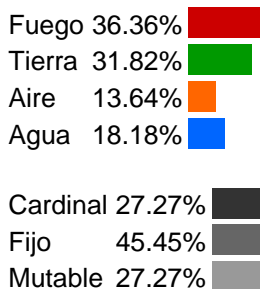

Carta natal

Adolfo Suárez González

25/09/1932 10:45:00 (WET)
25/09/1932 10:45:00 UT

40:27:00N 04:28:00W

Tropical/geocéntrico
Carta eclíptica
Casas: Placidus

ARMC: 160°49'25.33008"

carta-natal.es

Generalidades

Casas (Placidus)

C 1 (AC)	♎	25°51'08"
C 2	♏	26°40'54"
C 3	♐	02°39'31"
C 4	♑	09°14'21"
C 5	♒	10°29'22"
C 6	♓	05°21'33"
C 7	♈	25°51'08"
C 8	♉	26°40'54"
C 9	♊	02°39'31"
C 10 (MC)	♋	09°14'21"
C 11	♌	10°29'22"
C 12	♍	05°21'33"