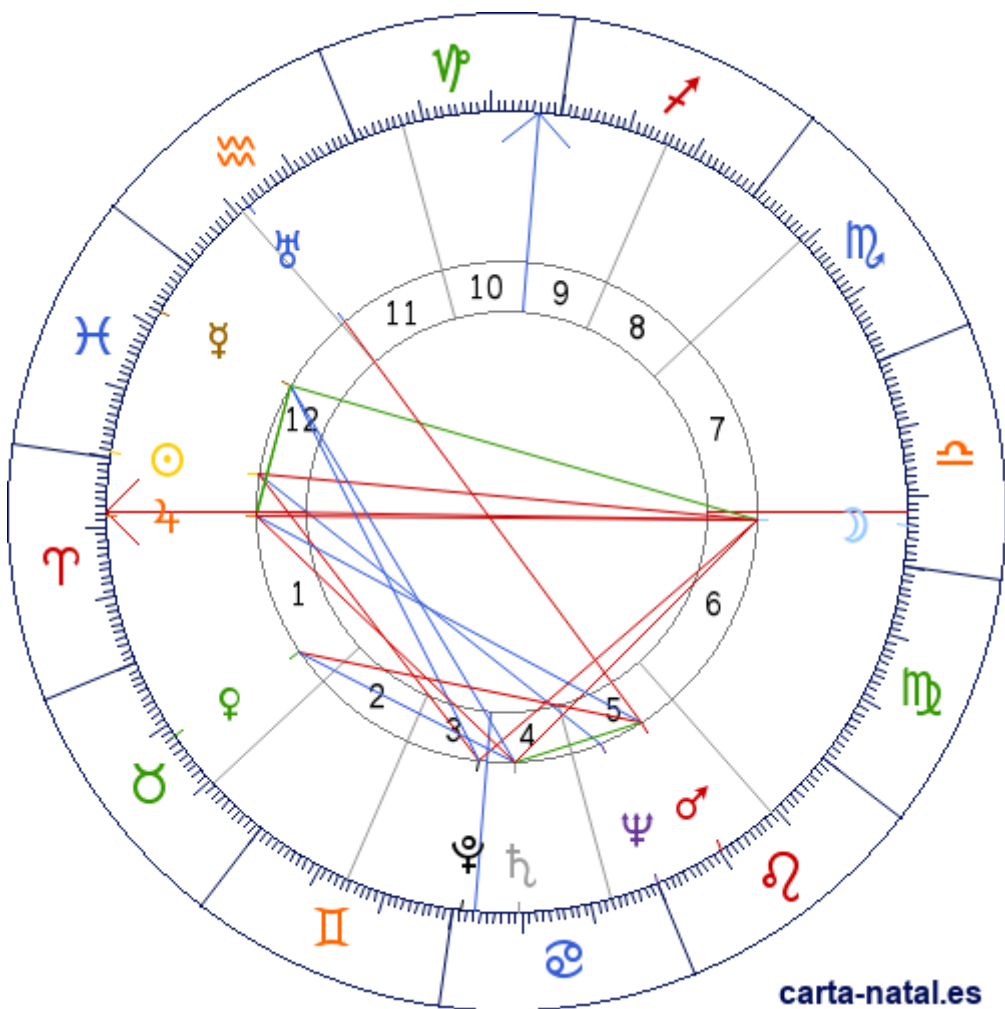

Carta natal

Pierre Messmer

20/03/1916 06:15:00 (WET)

20/03/1916 06:15:00 UT

48:50:55N 02:26:16E

Tropical/geocéntrico

Carta eclíptica

Casas: Placidus

ARMC: 273°38'7.17828"

carta-natal.es

Generalidades

Fuego 27.27%

Tierra 18.18%

Aire 18.18%

Agua 36.36%

Cardinal 54.55%

Planetas

☉	♈	29°18'59"	12
☾	♎	05°56'15"	6 » 7
☿	♊	07°45'45"	12
♀	♌	11°54'30"	1
♂	♐	10°20'14"E	5
♃	♈	08°32'40"	1
♄	♎	09°36'51"E	4
♅	♑	18°02'29"	11 » 12
♆	♏	29°59'34"R	5
♇	♎	01°14'21"E	3 » 4

Aspectos

☉	180°	☾	6.62° (S)
☉	120°	♄	0.68° (A)
☉	90°	♀	1.92° (A)
☾	150°	♊	1.82° (A)
☾	180°	♃	2.61° (A)
☾	90°	♄	3.68° (A)
☾	90°	♀	4.7° (S)
☾	180°	AC	1.91° (S)
♀	30°	♃	0.78° (A)
♀	120°	♄	1.85° (A)
♀	120°	♀	6.52° (S)
♀	30°	AC	0.08° (S)
♀	90°	♂	1.57° (S)
♀	60°	♄	2.29° (S)
♂	120°	♃	1.79° (A)

♂	30°	♃	0.72° (A)
♂	180°	♄	7.7° (S)
♃	90°	♃	1.07° (A)
♃	0°	AC	0.7° (A)