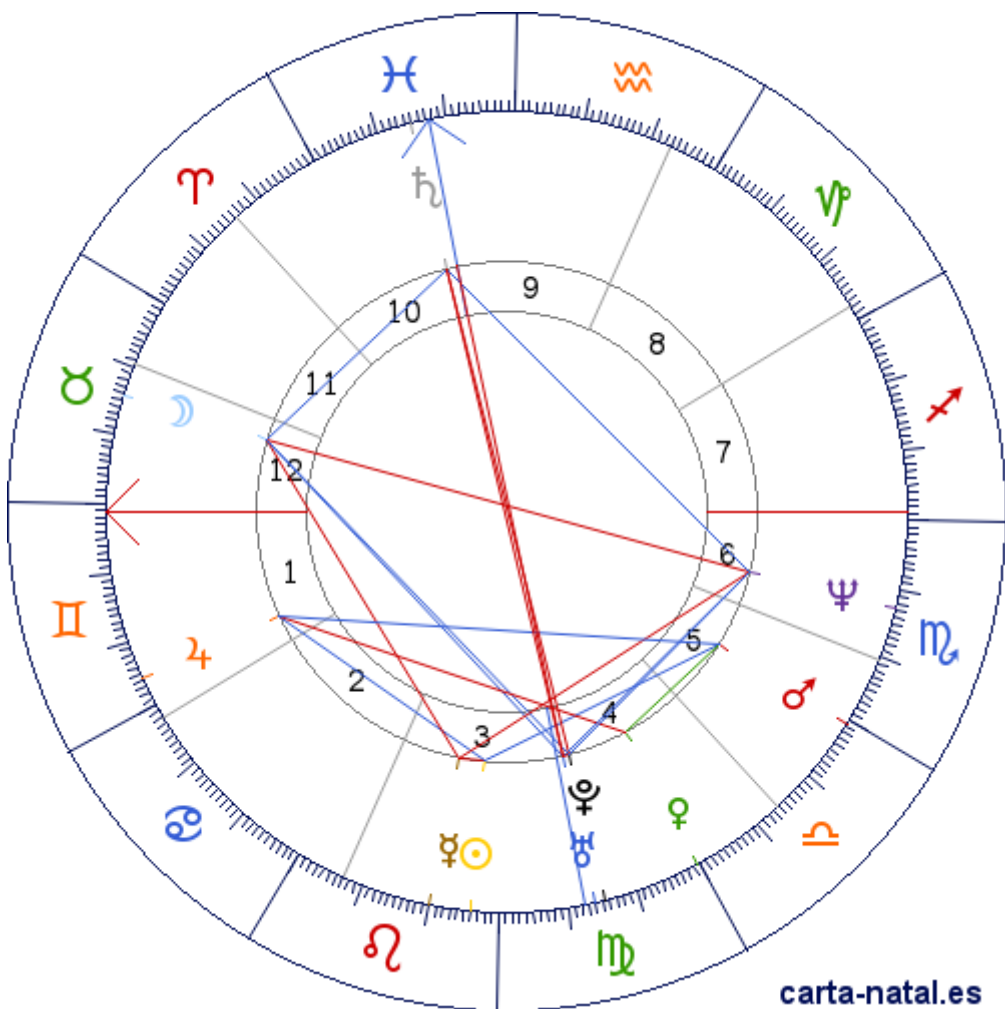

Carta natal

Diego Frenkel

19/08/1965 01:00:00 (/04)

19/08/1965 05:00:00 UT

34:36:00S 58:25:00W

Tropical/geocéntrico

Carta eclíptica

Casas: Placidus

ARMC: 343°55'16.56912"

carta-natal.es

Generalidades

Fuego 22.73%

Tierra 31.82%

Aire 27.27%

Agua 18.18%

Cardinal 9.09%

Planetas

☉	♋	25°59'52"	3
☾	♌	14°18'17"	12
♀	♋	20°04'04"R	3
♀	♎	29°35'46"	4
♂	♏	29°10'45"	5
♃	♊	25°43'20"	1
♄	♈	15°11'31"R	10
♁	♎	13°59'37"	4
♅	♐	17°20'42"	6
♁	♎	15°22'17"	4

Aspectos

☉	0°	♀	5.93° (S)
☉	60°	♂	3.18° (A)
☉	60°	♃	0.28° (S)
☾	90°	♀	5.76° (A)
☾	60°	♄	0.89° (A)
☾	120°	♁	0.31° (S)
☾	180°	♅	3.04° (A)
☾	120°	♁	1.07° (A)
♀	90°	♅	2.72° (A)
♀	30°	♂	0.42° (S)
♀	90°	♃	3.87° (S)
♂	120°	♃	3.46° (S)
♄	180°	♁	1.2° (A)
♄	120°	♅	2.15° (S)
♄	180°	♁	0.18° (S)