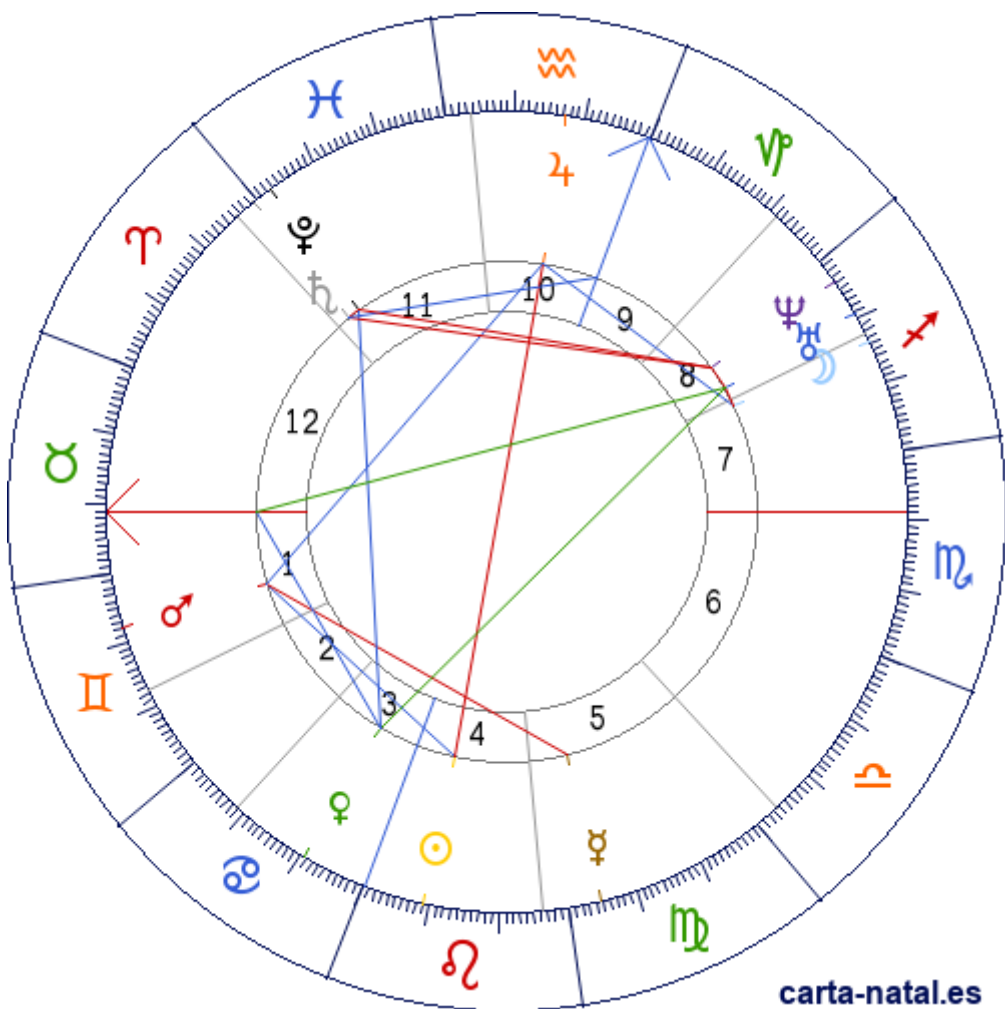

Carta natal

Herman Melville

01/08/1819 23:30:00 (LMT)

02/08/1819 04:26:01 UT

40:42:51N 74:00:21W

Tropical/geocéntrico

Carta eclíptica

Casas: Placidus

ARMC: 302°24'11.43936"

carta-natal.es

Generalidades

Fuego 40.91%

Tierra 22.73%

Aire 22.73%

Agua 13.64%

Cardinal 13.64%