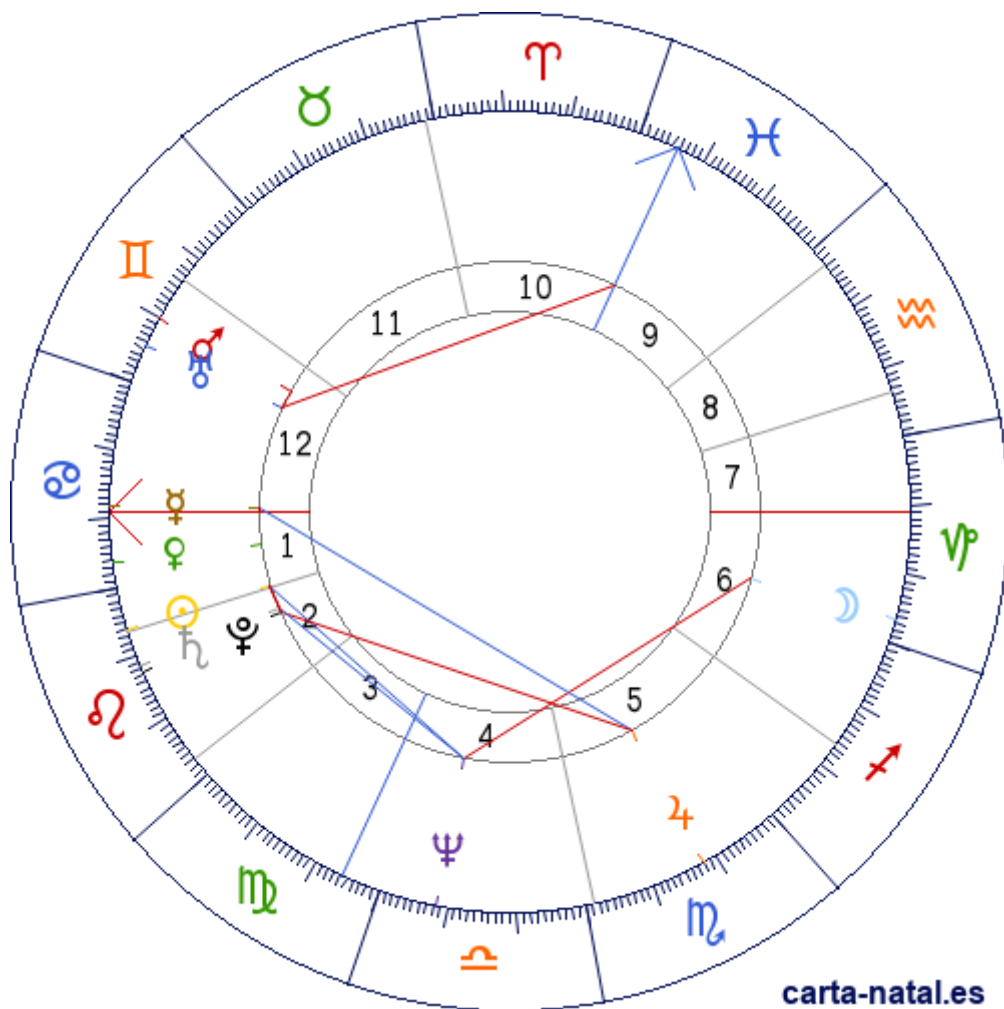

Carta natal

Arnold Schwarzenegger

30/07/1947 04:10:00 (CEST)

30/07/1947 02:10:00 UT

47:04:35N 15:21:38E

Tropical/geocéntrico

Carta eclíptica

Casas: Placidus

ARMC: 354°44'17.78172"

carta-natal.es

Generalidades

Fuego 22.73%

Tierra 13.64%

Aire 18.18%

Agua 45.45%

Cardinal 50%

♆ ♎ 08°27'11" 4

♇ ♌ 12°45'40" 2

Aspectos

♁ 0° ♄ 5.5° (A)

♁ 60° ♅ 2.37° (A)

♁ 0° ♆ 6.67° (A)

♁ 90° ♅ 4.93° (A)

♀ 120° ♄ 0.05° (S)