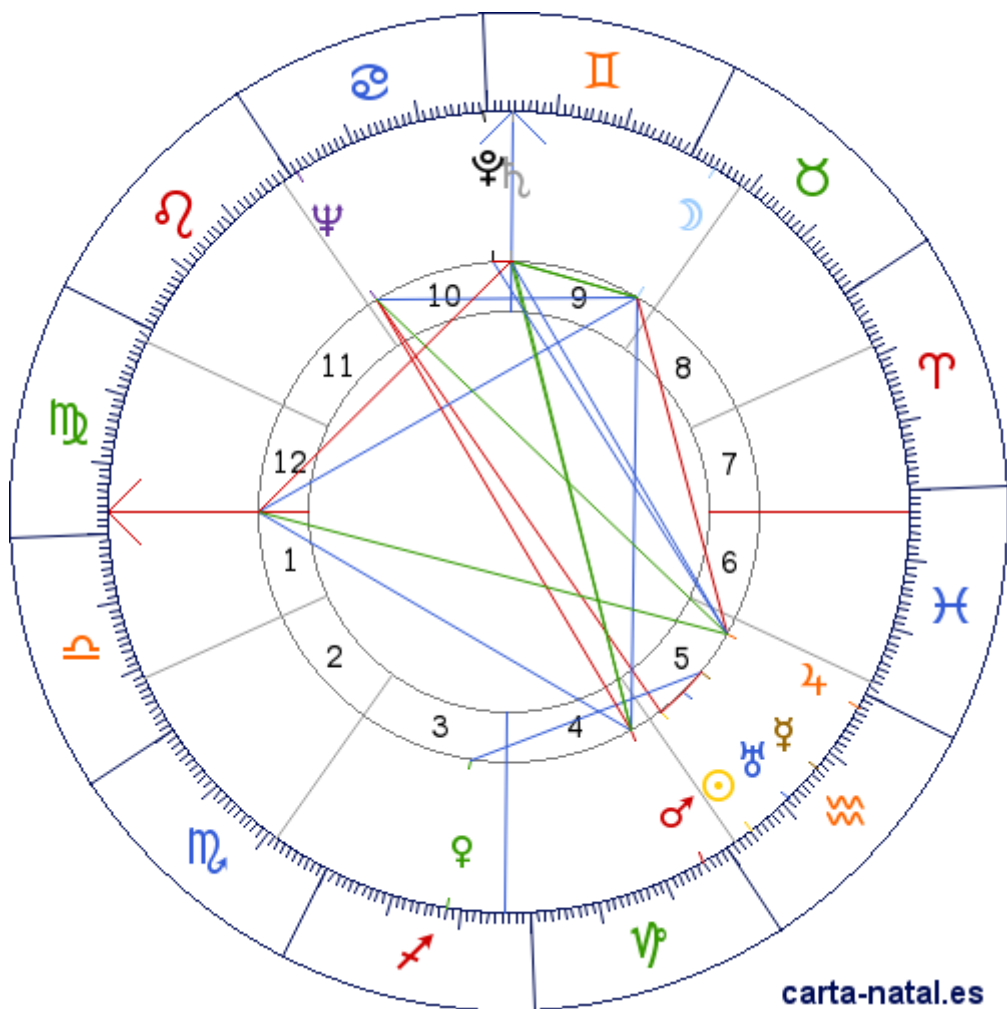

Carta natal

Robert Motherwell

24/01/1915 22:45:00 (PDT)
25/01/1915 05:45:00 UT

46:58:31N 123:48:57W

Tropical/geocéntrico
Carta eclíptica
Casas: Placidus

ARMC: 85°53'18.72096"

carta-natal.es

Generalidades

Casas (Placidus)

C 1 (AC)	♑	26°56'26"
C 2	♈	21°28'03"
C 3	♊	21°28'00"
C 4	♈	26°13'38"
C 5	♊	01°15'29"
C 6	♊	01°46'43"
C 7	♈	26°56'26"
C 8	♈	21°28'03"
C 9	♊	21°28'00"
C 10 (MC)	♈	26°13'38"
C 11	♊	01°15'29"
C 12	♊	01°46'43"

Planetas

☉	♊	04°11'09"	5
☾	♑	26°00'07"	9
☿	♊	17°06'02"	5
♀	♈	18°03'44"	3
♂	♊	26°06'02"	4
♃	♊	27°42'36"	5
♄	♈	26°17'38" <u>R</u>	10
♅	♊	11°12'36"	5
♆	♑	28°55'21" <u>R</u>	10 » 11
♇	♑	00°34'57" <u>R</u>	10

Aspectos

☉	0°	♈	7.02° (A)
☉	180°	♑	5.26° (S)
☾	120°	♈	0.1° (A)
☾	90°	♊	1.71° (A)
☾	30°	♄	0.29° (A)
☾	60°	♑	2.92° (A)
☾	120°	AC	0.94° (S)
☾	30°	MC	0.23° (S)
♀	60°	♀	0.96° (A)
♀	0°	♈	5.89° (S)
♂	150°	♄	0.19° (A)
♂	180°	♑	2.82° (A)
♂	120°	AC	0.84° (S)
♂	150°	MC	0.13° (S)
♃	120°	♄	1.42° (S)