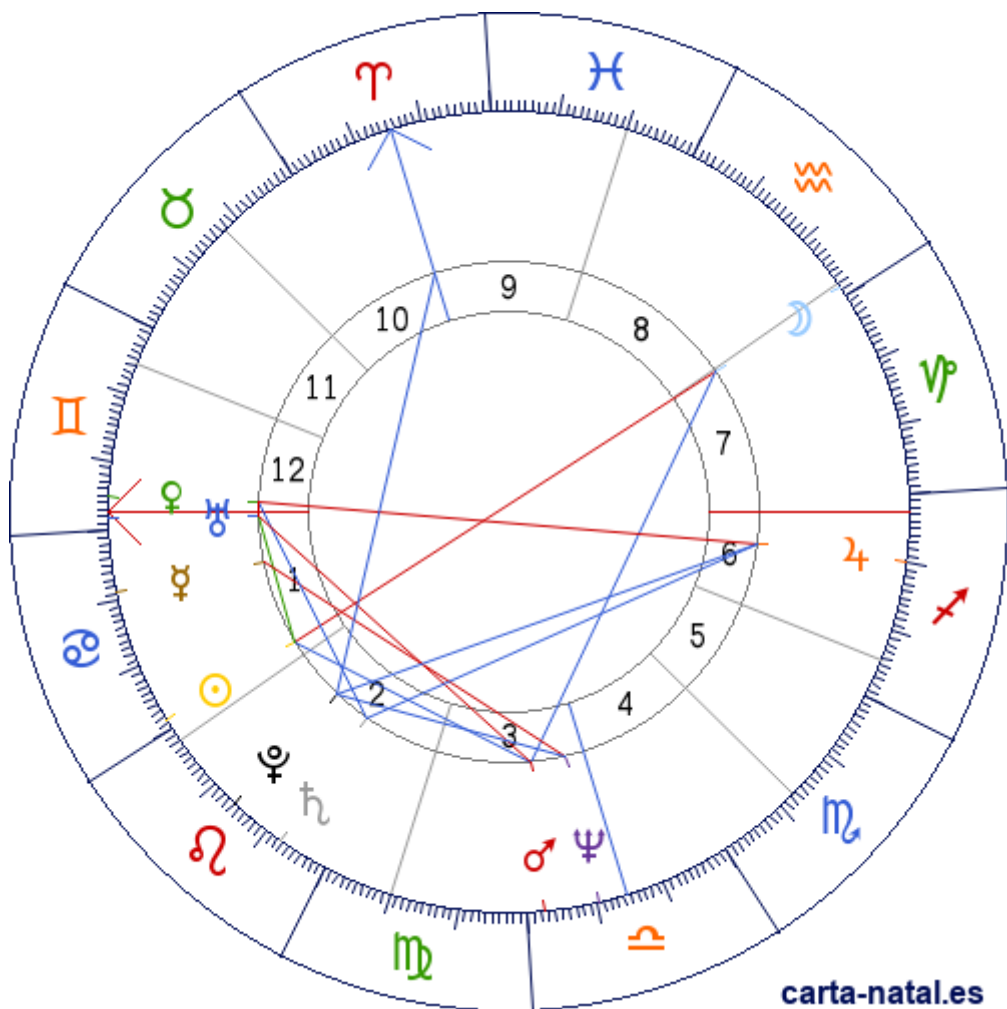

Carta natal

Litito Nebbia

21/07/1948 06:00:00 (/03)
21/07/1948 09:00:00 UT

32:57:04S 60:39:59W

Tropical/geocéntrico
Carta eclíptica
Casas: Placidus

ARMC: 13°22'8.61456"

carta-natal.es

Generalidades

Casas (Placidus)

C 1 (AC)	♊	27°18'18"
C 2	♋	02°09'54"
C 3	♌	10°09'14"
C 4	♍	14°31'25"
C 5	♎	12°21'05"
C 6	♏	05°33'16"
C 7	♏	27°18'18"
C 8	♐	02°09'54"
C 9	♑	10°09'14"
C 10 (MC)	♒	14°31'25"
C 11	♓	12°21'05"
C 12	♊	05°33'16"

Planetas

☉	♋	28°29'02"	1 » 2
☾	♊	01°29'28"	7 » 8
☿	♊	08°58'25"	1
♀	♊	25°07'57"	12 » 1
♂	♍	02°25'11"	3
♃	♏	20°06'11"R	6
♄	♋	22°32'03"	2
♅	♊	28°15'19"	1
♆	♍	10°27'08"	3
♇	♋	14°03'54"	2

Aspectos

☉	180°	☾	3.01° (S)
☉	60°	♂	3.94° (A)
☉	30°	♄	0.23° (S)
☾	120°	♂	0.93° (A)
♀	90°	♃	1.48° (A)
♀	180°	♃	5.03° (S)
♀	60°	♄	2.6° (S)
♀	0°	♄	3.12° (A)
♂	90°	♄	4.16° (S)
♃	120°	♄	2.43° (S)
♃	120°	♇	6.04° (A)
♄	0°	AC	0.95° (A)
♃	60°	♇	3.61° (S)
♇	120°	MC	0.46° (S)