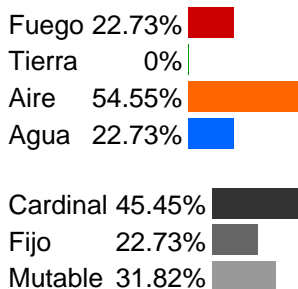

Carta natal

Litito Nebbia

21/07/1948 06:00:00 (/03)
21/07/1948 09:00:00 UT

32:57:04S 60:39:59W

Tropical/geocéntrico
Carta eclíptica
Casas: Placidus

ARMC: 13°22'8.61456"

carta-natal.es

Generalidades

Casas (Placidus)

C 1 (AC)	♊	27°18'18"
C 2	♋	02°09'54"
C 3	♌	10°09'14"
C 4	♍	14°31'25"
C 5	♎	12°21'05"
C 6	♏	05°33'16"
C 7	♏	27°18'18"
C 8	♐	02°09'54"
C 9	♑	10°09'14"
C 10 (MC)	♒	14°31'25"
C 11	♓	12°21'05"
C 12	♊	05°33'16"

Planetas

☉	♋	28°29'02"	1 » 2
☾	♊	01°29'28"	7 » 8
☿	♊	08°58'25"	1
♀	♊	25°07'57"	12 » 1
♂	♍	02°25'11"	3
♃	♏	20°06'11"R	6
♄	♋	22°32'03"	2
♅	♊	28°15'19"	1
♆	♍	10°27'08"	3
♇	♋	14°03'54"	2

Aspectos

☉	180°	☾	3.01° (S)
☉	60°	♂	3.94° (A)
☉	30°	♄	0.23° (S)
☾	120°	♂	0.93° (A)
♀	90°	♃	1.48° (A)
♀	180°	♃	5.03° (S)
♀	60°	♄	2.6° (S)
♀	0°	♄	3.12° (A)
♂	90°	♄	4.16° (S)
♃	120°	♄	2.43° (S)
♃	120°	♇	6.04° (A)
♄	0°	AC	0.95° (A)
♃	60°	♇	3.61° (S)
♇	120°	MC	0.46° (S)