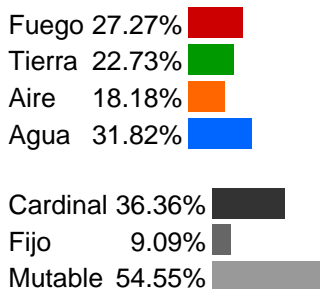

Carta natal

Alejandro III de Rusia

10/03/1845 17:00:00 (LMT)
10/03/1845 14:58:57 UT

59:53:40N 30:15:51E

Tropical/geocéntrico
Carta eclíptica
Casas: Placidus

ARMC: 63°04'59.57832"

carta-natal.es

Generalidades

Casas (Placidus)

C 1 (AC)	♌	13°15'15"
C 2	♍	02°14'32"
C 3	♍	28°35'33"
C 4	♎	05°01'37"
C 5	♏	16°46'26"
C 6	♏	19°08'20"
C 7	♐	13°15'15"
C 8	♑	02°14'32"
C 9	♑	28°35'33"
C 10 (MC)	♒	05°01'37"
C 11	♓	16°46'26"
C 12	♓	19°08'20"

Planetas

☉	♋	19°56'16"	7
☾	♋	18°54'18"	8
☿	♋	08°59'27"	6
♀	♋	02°48'56"	6
♂	♏	01°08'37"	4
♃	♋	10°27'28"	8
♄	♏	14°17'07"	5
♅	♋	05°16'32"	8
♆	♏	24°22'47"	6
♇	♋	22°40'07"	8

Aspectos

☾	0°	♀	3.76° (A)
♀	0°	♀	6.18° (S)
♀	60°	♂	1.67° (S)
♂	90°	♄	4.13° (A)
♃	60°	♄	3.83° (A)
♃	0°	♄	5.18° (S)
♄	60°	MC	0.25° (A)
♅	60°	♀	1.71° (S)