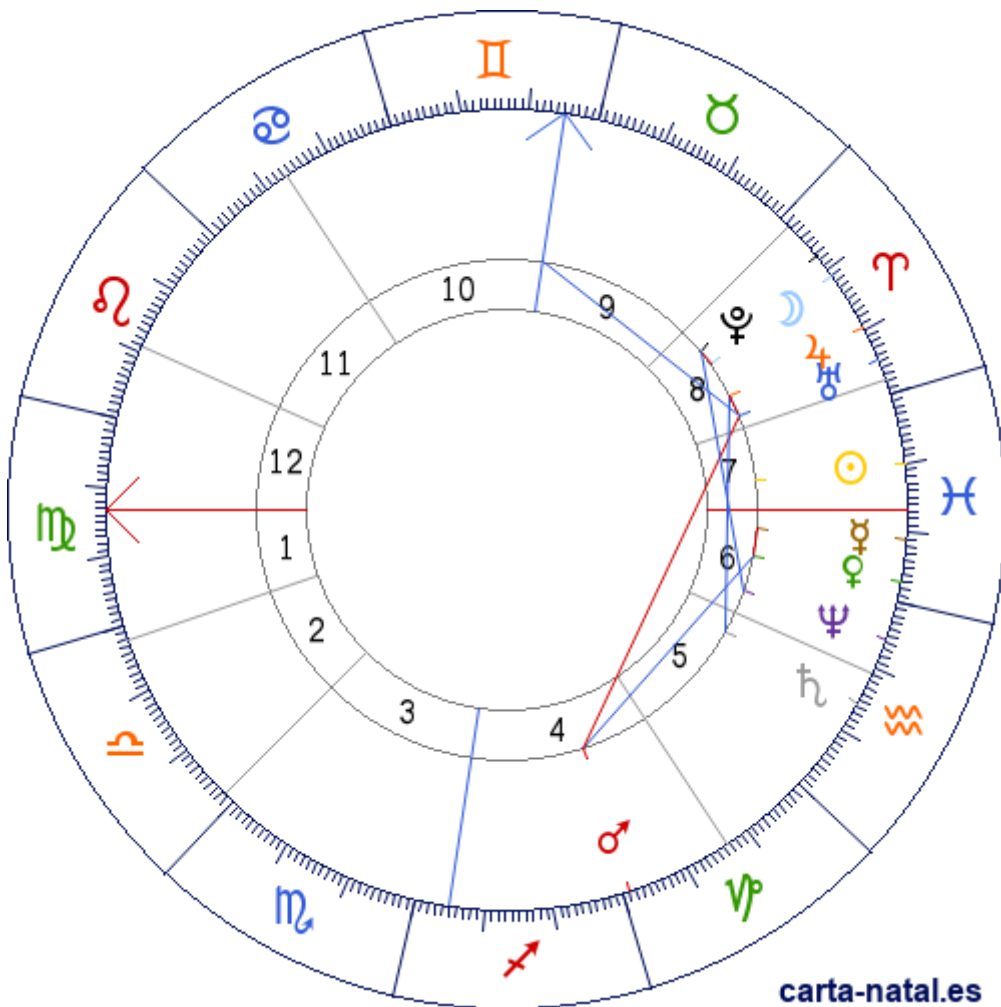

Carta natal

Alejandro III de Rusia

10/03/1845 17:00:00 (LMT)
10/03/1845 14:58:57 UT

59:53:40N 30:15:51E

Tropical/geocéntrico
Carta eclíptica
Casas: Placidus

ARMC: 63°04'59.57832"

carta-natal.es

Generalidades

Casas (Placidus)

C 1 (AC)	♌	13°15'15"
C 2	♍	02°14'32"
C 3	♍	28°35'33"
C 4	♎	05°01'37"
C 5	♏	16°46'26"
C 6	♏	19°08'20"
C 7	♐	13°15'15"
C 8	♑	02°14'32"
C 9	♑	28°35'33"
C 10 (MC)	♒	05°01'37"
C 11	♓	16°46'26"
C 12	♓	19°08'20"

Planetas

☉	♋	19°56'16"	7
☾	♋	18°54'18"	8
☿	♋	08°59'27"	6
♀	♋	02°48'56"	6
♂	♏	01°08'37"	4
♃	♋	10°27'28"	8
♄	♏	14°17'07"	5
♅	♋	05°16'32"	8
♆	♏	24°22'47"	6
♇	♋	22°40'07"	8

Aspectos

☾	0°	♀	3.76° (A)
♀	0°	♀	6.18° (S)
♀	60°	♂	1.67° (S)
♂	90°	♄	4.13° (A)
♃	60°	♄	3.83° (A)
♃	0°	♄	5.18° (S)
♄	60°	MC	0.25° (A)
♅	60°	♀	1.71° (S)